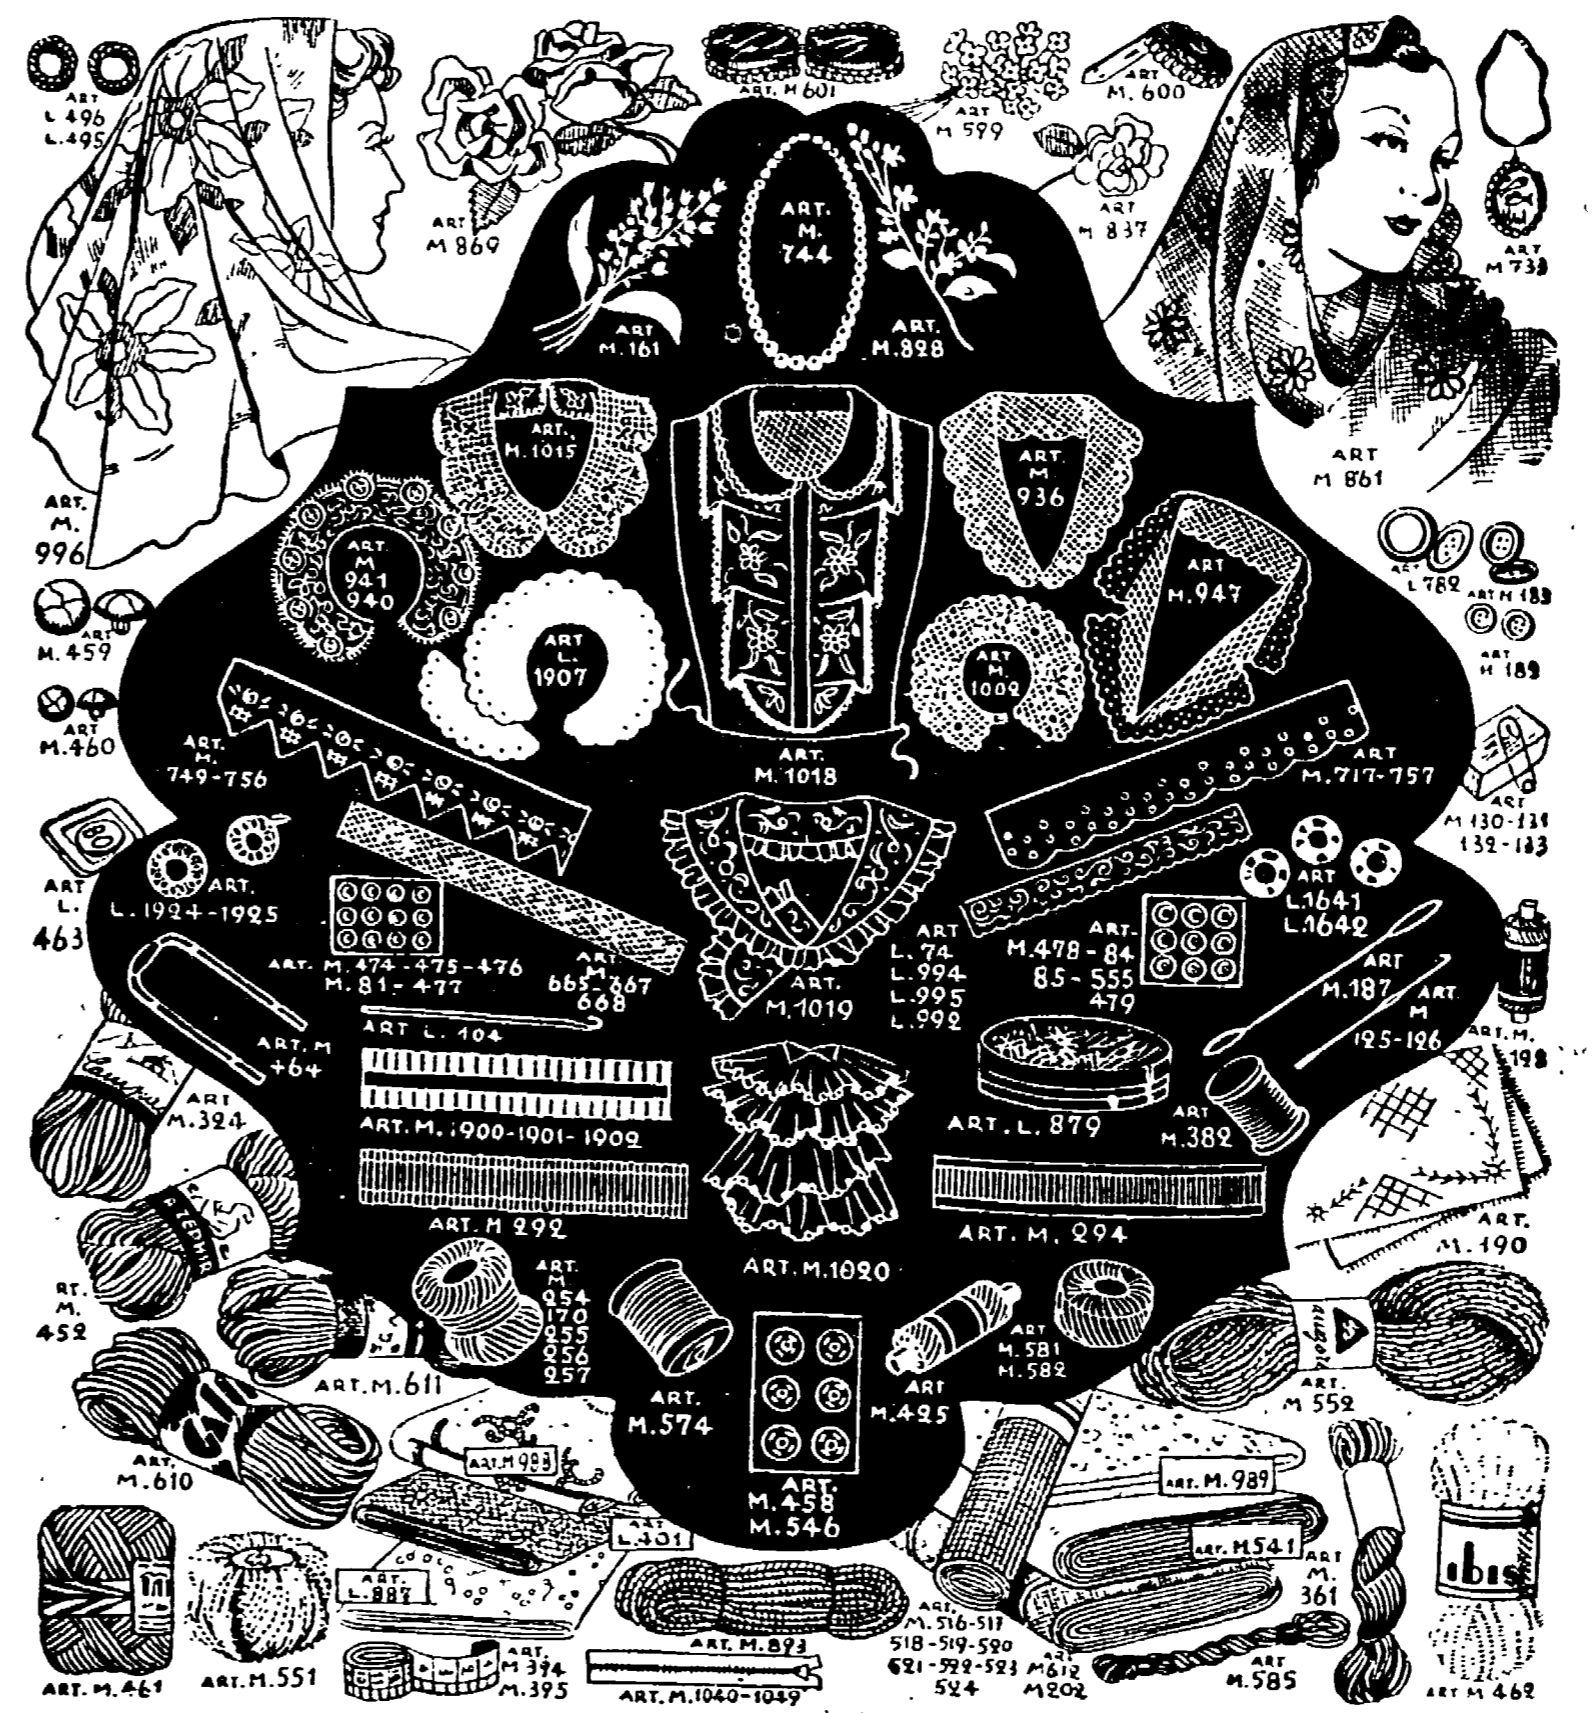

MAPIL

pellicceria gran classe

Sfilata modelli 1948-1949 - Moda di tutto il mondo - Pagamento a mesi senza anticipo - I prezzi più buoni d'Europa Pellicce pronte da L. 12.000 in poi in 92 qualità diverse - Colli di Volpe da L. 8.600 in poi - Code argentate L. 850 - 18 tipi di volpi da L. 1.800 in poi - Persiani da L. 140.000 in poi.

ALTA MODA PER LA SIGNORA ELEGANTE

VIA CAMPO MARZIO, 69 - PRIMO PIANO

FLEBOGENINA

Pomata cicatrizzante PER LA CURA DELLE PIAGHE E ULCERE DA VENE VARICOSE.

Lab. SODINI - Via Re Boris Bulgaria, 47 - Roma (40.354) Si vende nelle migliori Farmacie

---

Casa LENA

DELLA SOC. SICRI

CONCESSIONARIA ESCLUSIVA PULITURA PELLICCERIA COMPRESA LA FODORA SISTEMA BREVETTATO AMERICANO

E' UNA VERA MAGIA

CONTEGNA RAPIDISSIMA VIA DELLA VITE 54 TEL. 67317

ANCHE FUORI ROMA ratealmente senza anticipo

PELLICCE

Lanificio	L. 2.500 mensili
Persiano	10.000 -
Opossum	5.000 -
Orcio	5.000 -
Odcide	3.000 -

Bonego, Agnelloni, Capretti, ecc. Volpi argentate - azzurre - platinato - rosse, eccetera

CATANI - Via Po 43, 1. piano

Per la prima volta in Italia! Il Catalogo

MAS

magazzini allo statuto - roma

attraverso i quotidiani!

Foglio num. 11

M. 485 Clips in metallo oro fino 1 paio	L. 130	M. 501 Nestro velluto colori vari alt. cm 1 l. 90. cm 1 1/2	L. 130
M. 486 Clips in metallo oro fino 1 paio	L. 130	M. 502 Spillo argenteo per sartù in scatola di metallo da	L. 130
M. 487 Agganciatore a fantasia metallo oro e galette colori	L. 130	M. 503 Spillo argenteo per sartù in scatola di metallo da	L. 130
M. 488 Gruppo Mississipi in velluto, colori bianco-rosa ce-	L. 130	M. 504 Spillo argenteo per sartù in scatola di metallo da	L. 130
M. 489 Gruppo Mississipi in velluto, colori bianco-rosa ce-	L. 130	M. 505 Spillo argenteo per sartù in scatola di metallo da	L. 130
M. 490 Clips metallo oro e galatte colori, d. moda l'una	L. 130	M. 506 Spillo argenteo per sartù in scatola di metallo da	L. 130
M. 491 Gruppo Mississipi in velluto, colori bianco-rosa ce-	L. 130	M. 507 Spillo argenteo per sartù in scatola di metallo da	L. 130
M. 492 Gruppo Mississipi in velluto, colori bianco-rosa ce-	L. 130	M. 508 Spillo argenteo per sartù in scatola di metallo da	L. 130
M. 493 Gruppo Mississipi in velluto, colori bianco-rosa ce-	L. 130	M. 509 Spillo argenteo per sartù in scatola di metallo da	L. 130
M. 494 Gruppo Mississipi in velluto, colori bianco-rosa ce-	L. 130	M. 510 Spillo argenteo per sartù in scatola di metallo da	L. 130
M. 495 Gruppo Mississipi in velluto, colori bianco-rosa ce-	L. 130	M. 511 Spillo argenteo per sartù in scatola di metallo da	L. 130
M. 496 Gruppo Mississipi in velluto, colori bianco-rosa ce-	L. 130	M. 512 Spillo argenteo per sartù in scatola di metallo da	L. 130
M. 497 Gruppo Mississipi in velluto, colori bianco-rosa ce-	L. 130	M. 513 Spillo argenteo per sartù in scatola di metallo da	L. 130
M. 498 Gruppo Mississipi in velluto, colori bianco-rosa ce-	L. 130	M. 514 Spillo argenteo per sartù in scatola di metallo da	L. 130
M. 499 Gruppo Mississipi in velluto, colori bianco-rosa ce-	L. 130	M. 515 Spillo argenteo per sartù in scatola di metallo da	L. 130
M. 500 Gruppo Mississipi in velluto, colori bianco-rosa ce-	L. 130	M. 516 Spillo argenteo per sartù in scatola di metallo da	L. 130

ATTENZIONE!! IMPORTANTISSIMO!!

ANCHE I CLIENTI FUORI ROMA POSSONO COMPRARE A RATE PRESSO I MAGAZZINI ALLO STATUTO, USUFRUENDO DEI BUONI ENAL PER I LAVORATORI

Per informazioni rivolgersi al nostro Ufficio Vendite Rateali