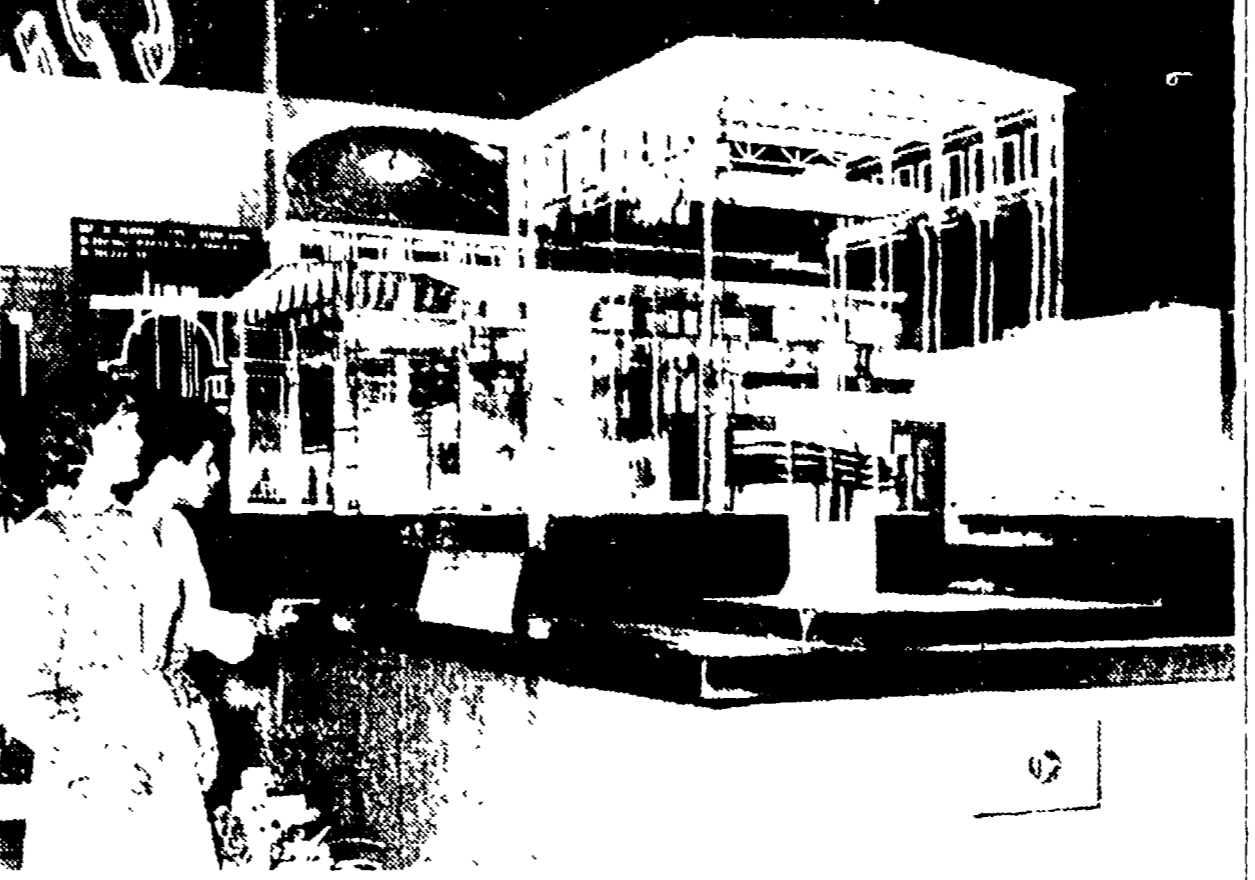

Il modello della centrale elettrica atomica da 120.000 kw, esposto nel padiglione sovietico della rassegna elettronica e nucleare all'Urss, uno dei più interessanti della manifestazione.

La centrale elettrica atomica da 120.000 kw, esposta nel padiglione sovietico della rassegna elettronica e nucleare all'Urss.

Il modello della centrale elettrica atomica da 120.000 kw, esposto nel padiglione sovietico della rassegna elettronica e nucleare all'Urss.

La triplice fase del piano sovietico, che si divide in tre fasi: la prima, la seconda e la terza.

La triplice fase del piano sovietico, che si divide in tre fasi: la prima, la seconda e la terza.

La triplice fase del piano sovietico, che si divide in tre fasi: la prima, la seconda e la terza.

La triplice fase del piano sovietico, che si divide in tre fasi: la prima, la seconda e la terza.