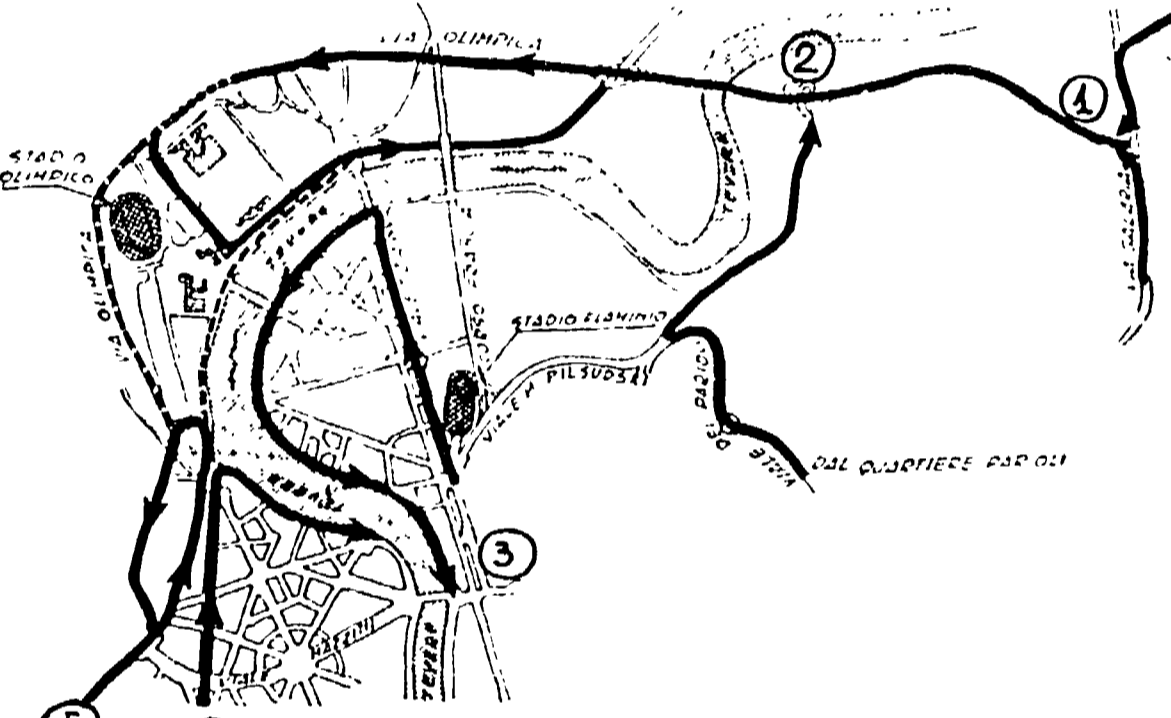

I percorsi obbligati per i posteggi

Il grafico mostra le direttrici obbligatorie di accesso alla zona del Foro Italico. Il numero 1 indica la strada di accesso per la provenienza da Montecitorio, Salario, Nomentano, Tiburtino e Prenestino; il numero 2 indica l'accesso dai quartieri Parioli e Ludovisi; il numero 3 dai quartieri del centro; il numero 4 dai quartieri Prati, Borgo e Trastevere; il numero 5 dall'EUR, Ostiense, Gianicolense.