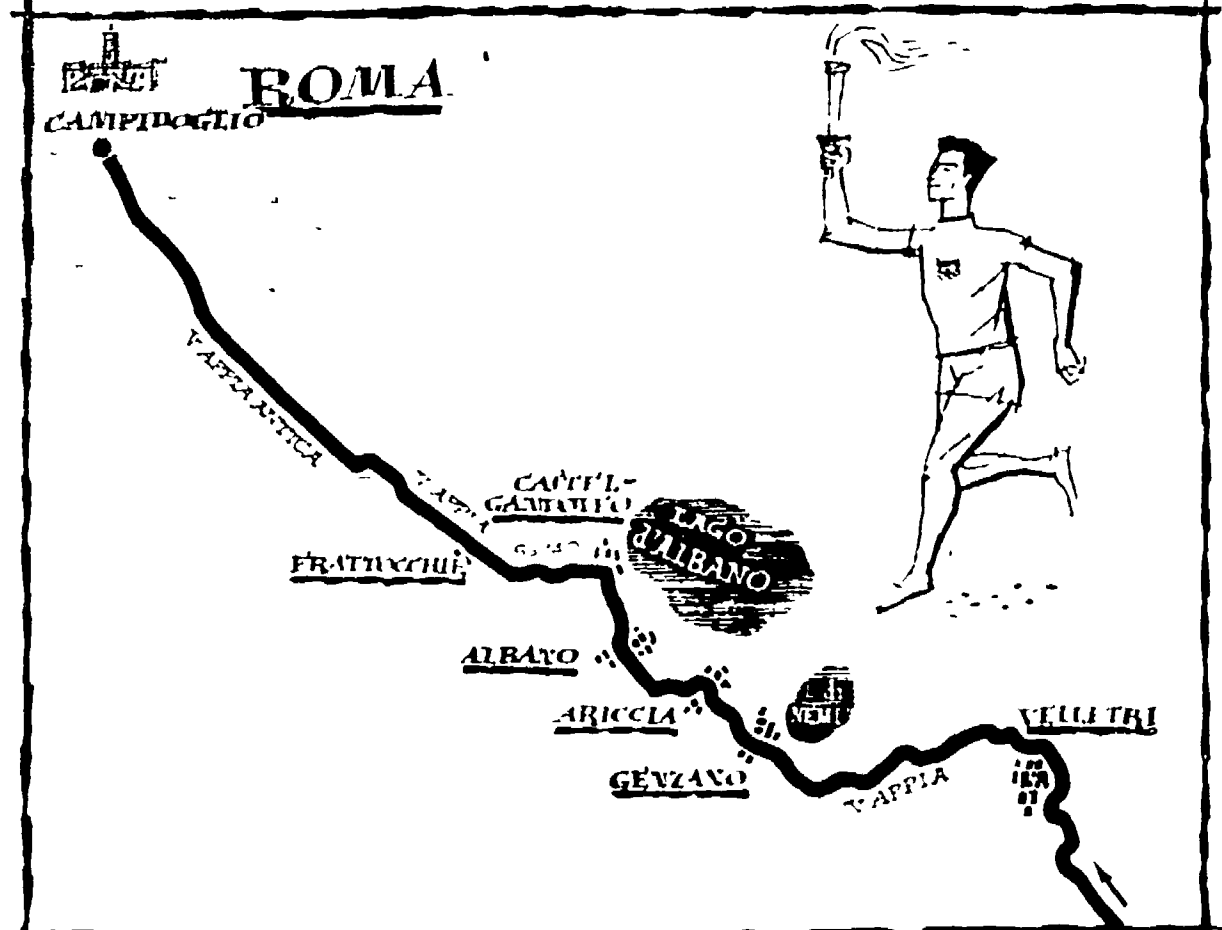

Il grafico illustra il percorso della fiaccola olimpica in provincia di Roma. L'ingresso nella provincia di Roma, alle 17.12 di mercoledì, avverrà alle ore 18.340 della via Appia Nuova.

UFFICI PUBBLICI

Gli uffici pubblici saranno chiusi durante la settimana olimpica. Il percorso è: Campidoglio - via Appia Nuova - km. 18.340 - via Appia Nuova - km. 18.340.

IL TRAFFICO GIOVEDÌ

Il traffico sarà limitato giovedì durante la settimana olimpica. Il percorso è: Campidoglio - via Appia Nuova - km. 18.340 - via Appia Nuova - km. 18.340.

INAGURATA IERI

La mostra dell'artigianato è stata inaugurata ieri. Il percorso è: Campidoglio - via Appia Nuova - km. 18.340 - via Appia Nuova - km. 18.340.

SEI MORTI IERI

Sei morti sono stati causati da incidenti sulla strada. Il percorso è: Campidoglio - via Appia Nuova - km. 18.340 - via Appia Nuova - km. 18.340.

ROVINATO DA UN DISSESTO

Un autista si è gettato dal ponte di Ariccia a causa di un dissesto. Il percorso è: Campidoglio - via Appia Nuova - km. 18.340 - via Appia Nuova - km. 18.340.

ORARIO DEI NEGOZI

L'orario dei negozi è stato stabilito per la settimana olimpica. Il percorso è: Campidoglio - via Appia Nuova - km. 18.340 - via Appia Nuova - km. 18.340.

NORME PERMANENTI

Le norme permanenti per il traffico sono state stabilite. Il percorso è: Campidoglio - via Appia Nuova - km. 18.340 - via Appia Nuova - km. 18.340.

CON L'ASCIA

Un padre minaccia il figlio con l'ascia. Il percorso è: Campidoglio - via Appia Nuova - km. 18.340 - via Appia Nuova - km. 18.340.

SMARRISCE

Un autobus è stato smarrisce. Il percorso è: Campidoglio - via Appia Nuova - km. 18.340 - via Appia Nuova - km. 18.340.

TRAGEDIA PRESSO UN CAMPING

Una tragedia si è verificata presso un camping. Il percorso è: Campidoglio - via Appia Nuova - km. 18.340 - via Appia Nuova - km. 18.340.

Piano d'emergenza per far funzionare lo scalo a novembre

Elicotteri fra Roma e Fiumicino in attesa di una strada decente

L'intercontinentale consegnato ieri all'aeronautica civile - Una «gaffe» di Zaccagnini e una imbarazzata polemica di Andreotti - Il difficile ostacolo dei collegamenti con la capitale

Il piano d'emergenza per far funzionare lo scalo di Fiumicino a novembre è stato approvato. Il percorso è: Campidoglio - via Appia Nuova - km. 18.340 - via Appia Nuova - km. 18.340.