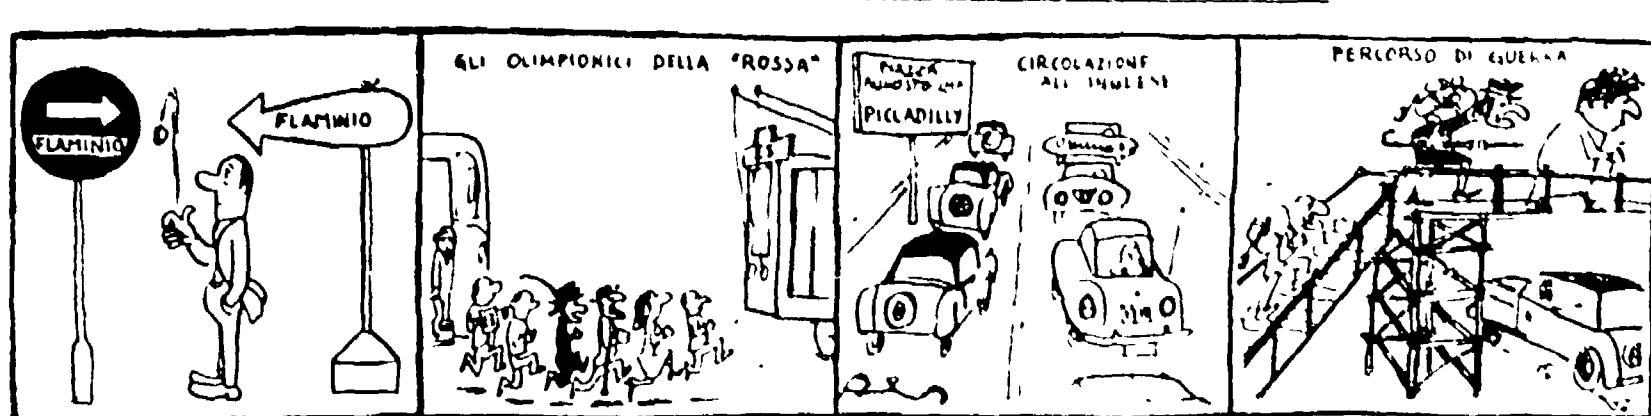

Tutto è pronto per il grande avvenimento sportivo

Inizia la prima settimana olimpica Mercoledì la fiaccola in Campidoglio

Il fuoco di Olimpia entrerà nella provincia di Roma alle ore 17.12 al km. 18.340 della via Appia Nuova - L'accensione del tripode in Campidoglio - Dagli orari dei negozi alle norme particolari per il traffico - Il mistero della estensione della zona disco

Quella che si apre è la prima settimana olimpica in Campidoglio. Il percorso della fiaccola olimpica, che partirà da Campidoglio alle ore 17.12 di mercoledì, è stato stabilito dalla Giuria Olimpica. La fiaccola partirà da Campidoglio alle ore 17.12 di mercoledì, e percorrerà la via Appia Nuova fino al km. 18.340, dove sarà accesa dal Principe di Savoia. Il percorso della fiaccola sarà: Campidoglio - via Appia Nuova - km. 18.340 - via Appia Nuova - km. 18.340 - via Appia Nuova - km. 18.340.

LA FIACCOLA OLIMPICA

La fiaccola olimpica partirà da Campidoglio alle ore 17.12 di mercoledì. Il percorso sarà: Campidoglio - via Appia Nuova - km. 18.340 - via Appia Nuova - km. 18.340 - via Appia Nuova - km. 18.340.

PER ANDARE AD OSTIA

Per andare ad Ostia, si deve prendere la via Appia Nuova. Il percorso è: Campidoglio - via Appia Nuova - km. 18.340 - via Appia Nuova - km. 18.340.

ZONA DISCO

La zona disco è situata lungo la via Appia Nuova. Il percorso è: Campidoglio - via Appia Nuova - km. 18.340 - via Appia Nuova - km. 18.340.

PER ANDARE AD OSTIA

Per andare ad Ostia, si deve prendere la via Appia Nuova. Il percorso è: Campidoglio - via Appia Nuova - km. 18.340 - via Appia Nuova - km. 18.340.

PER ANDARE AD OSTIA

Per andare ad Ostia, si deve prendere la via Appia Nuova. Il percorso è: Campidoglio - via Appia Nuova - km. 18.340 - via Appia Nuova - km. 18.340.