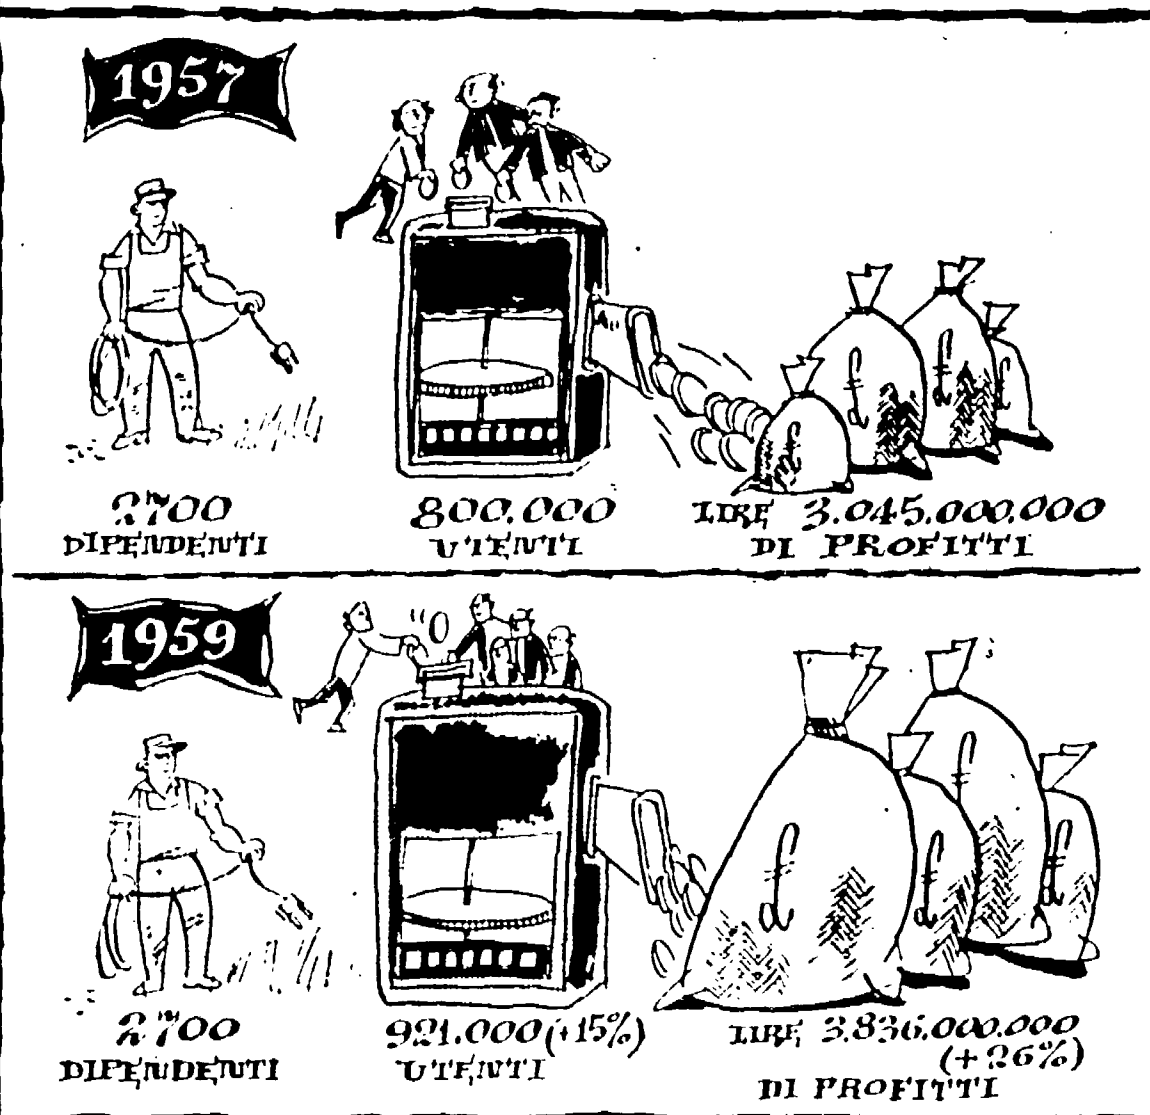

Guadagni favolosi alle spalle dei lavoratori e dei cittadini

Più utenti e oltre 14 miliardi di profitti per la Romana elettricità in un triennio

Settecolli La tassa della morte

Da anni e anni ormai, i romani ricorrono nelle loro case alla permanente mancanza di gas. Ne fanno tragica testimonianza le decine di morti che la cronaca ha registrato...

La SRE nega la trattativa aziendale ai dipendenti che martedì scendono in lotta - Due ore di sciopero per turno - Le rivendicazioni dei lavoratori

I dipendenti topicali impazienti con la Società Romana di Elettricità - uno dei monopoli che padroneggiano la capitale - hanno deciso di scendere in lotta per due ore...

La SRE, pur mantenendo un organico di 2.700 dipendenti in tutto il Lazio, ha fronteggiato il grande aumento delle utenze realizzando così ulteriori ed enormi profitti. Il disegno rappresenta appunto il rapporto dipendenti-utenze-profitti negli anni 1957-1959