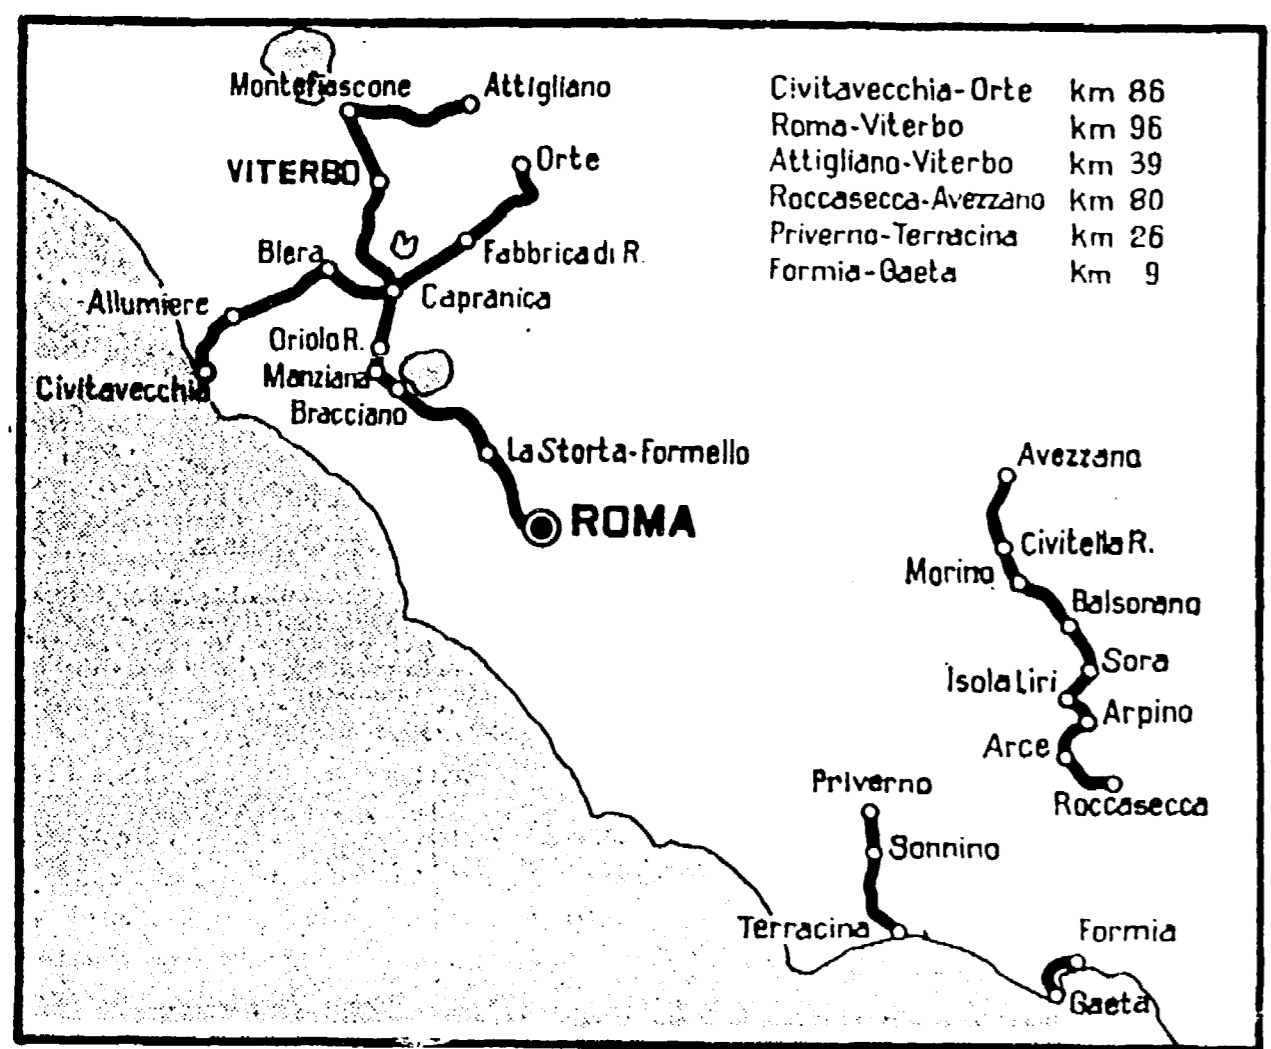

Una gravissima decisione delle FF.SS.

Nuovi aumenti da novembre delle tariffe ferroviarie

Il provvedimento riguarda i biglietti a tariffa locale — Un altro colpo all'economia laziale

Il grafico mostra le linee che le FF.SS. intendono smantellare: intanto aumentano le tariffe

La Direzione delle FFSS ha predisposto nuovi aumenti sui prezzi dei biglietti. Gli insprimenti tariffari riguardano ad ora, non solo i biglietti a tariffa locale...

Per determinare località gli aumenti raggiungono la percentuale del 100 per cento, per altre del 50, come nei casi di Settebagni e Monterotondo...

Table listing distances between stations: Civitavecchia-Orte km 86, Roma-Viterbo km 96, etc.

Aumenteranno i prezzi sulla Roma-Fiumicino; Roma-Orte per la tratta Settebagni-Monterotondo; Roma-Mandela; Roma-Velletri; Roma-Albano; Roma-Frascati; Roma-Viterbo per la tratta Cesano-Manziana, Canale Monterano.

Paghiamo 300.000 lire al giorno per il censimento generale in corso

La cifra rappresenta gli interessi da pagare alla Banca nazionale del Lavoro

L'Ufficio del censimento generale, che ha cominciato a prendere i dati, ha contratto un credito di 300.000 lire al giorno per il censimento generale in corso...