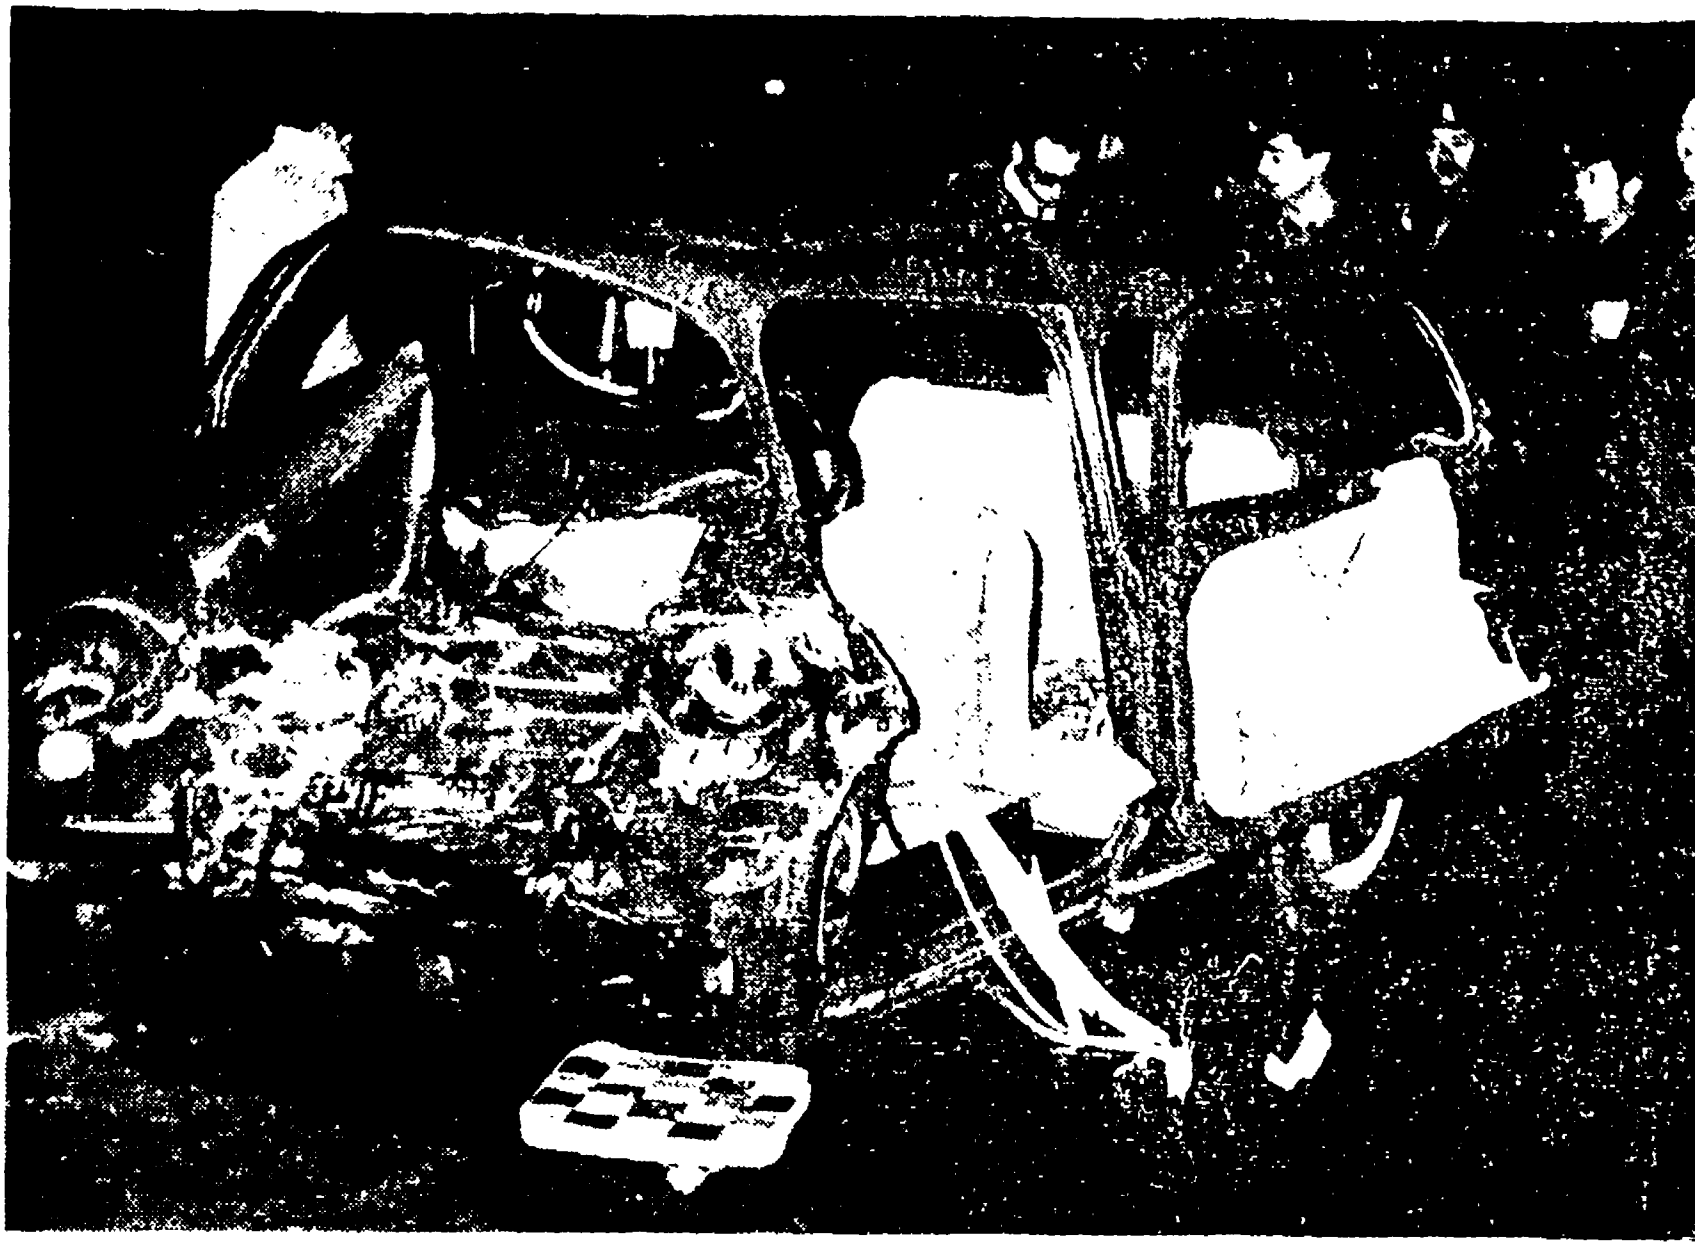

Si arenano le indagini per l'uccisione di Maria Magliozzi

I poliziotti ammettono: dopo dieci giorni siamo sempre in alto mare

Scontro alla Garbatella: 1 morto

Mortale incidente stradale ieri sera a via Gerolamo Benzoni, alla Garbatella. Una «Giulietta spyder», targata Roma 390525, che procedeva ad elevata velocità, ha urtato con estrema violenza contro la «600» targata Roma 379150, che viaggiava in senso inverso. Il conducente della «600», sbalzato fuori della vettura, rinotta ad un ammasso di lamiera contorta, è deceduto sul colpo: si chiamava Luigi Uccini, di 10 anni, e abitava in via Francesco da Pennabilli 50a. Gli altri due passeggeri, rimasti gravemente feriti, sono stati trasportati al Centro traumatologico dell'INAIL. A bordo della «spyder» erano due giovani, che dopo l'incidente sono fuggiti in un sorpasso, avessero oltrepassato il centro della strada.

Il polso dei mercati

Ancora cara la verdura

MERCATO ORTOFRI TTTI (mercato) - Indava 100 al chilo, carciofi pugliesi 40 lire l'uno, carciofi 20, spinaci 100-120, fave 100-120. **MERCATO ITTICO** - Pesce di prima qualità: orate 1500, sardine 1000-1100, squali 1500-1800. Di seconda qualità: sardine 800-900, orate 300, gamberi 1000-1200. In terza qualità: sardine 100-120, orate 200-250, gamberi 100-120. **POLLAME** - OVINI E LUVI - Galline: 1° di prima qualità al chilo di seconda qualità 120-130, di seconda 120-130. Uova: fresche nazionali 28-32, estere 18-20, 20-25. Uova conservate nazionali 20 l'una.

Non ancora rintracciato «Luigi er moro»

Un altro delitto insoluto?

Lutto

CASA DELLA RENNA
ROLANDS

LIQUIDAZIONE

DI TUTTE LE MERCI ESISTENTI SOLO NELLE SUCCURSALI DI ROMA

VIA DEL CORSO, 513-515 solo per DONNA
(VICINO PIAZZA DEL POPOLO)

VIA DELLA CROCE, 78-b solo per UOMO
(VICINO PIAZZA DI SPAGNA)

PER TRASFERIMENTO NEI NUOVI LOCALI DI VIA CONDOTTI 1-3

CONFEZIONI RENNA - PALETTERS - IMPERMEABILI - TESSUTI INGLESI
MAGLIERIA - CALZATURE THE CASTLE - ABBIGLIAMENTO DI LUSSO

PIZZARDI Calzature
Piazza Vittorio Emanuele, 54

SALDI per donna da L. 1000 a L. 2900
per uomo da L. 1900 a L. 3900

GRANDI RIBASSI SU TUTTI GLI ARTICOLI

IMMOBILIARE LEONARDO DA VINCI

Edilizia Moderna S.p.A.
Amministratori Ingegneri Guglielmo e Lorenzo

PERSICHIETTI

Inizia la vendita del terzo lotto
prossima consegna

LOCALI TERRENI E APPARTAMENTI
tutte le grandezze
tra VIALE LEONARDO DA VINCI
e la VIA GABRIELLO CHIABRERA
(Basilica S. Paolo vicino Staz. Metropolitana)

★

15% ANTICIPO
RESIDUO 10-25 ANNI

UFFICI: Viale Leonardo da Vinci, 146
telefono: 923.510

★

Gli uffici vendita rimangono aperti
anche nei giorni festivi dalle ore 9 alle 13

ARENA
Via Nazionale, 226 (ang. IV FONTANE)

SALDI

Cappotti - Impermeabili - Vestiti - Maglieria - Camiceria per uomo e signora

A PREZZI DI VERA LIQUIDAZIONE

CALZATURE da L. 1000 - 2000 - 3000 - 4000 ecc.

Concilio
Via Barberini, 90

VENDITA STRAORDINARIA
di abbigliamento e confezioni per uomo