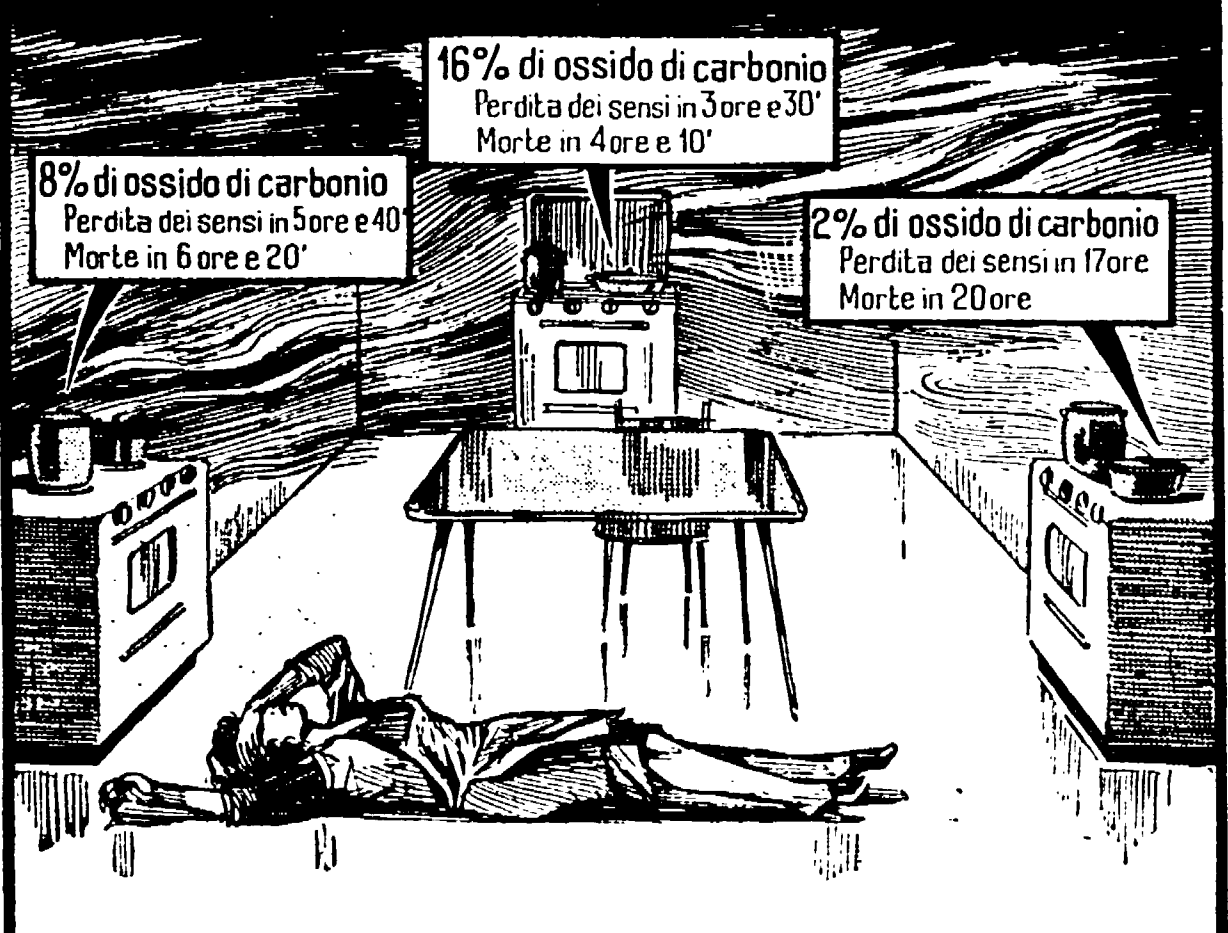

Le distrazioni lasciarono aperto il fornello, nel giro di 4 ore, con la perdita di coscienza in un tempo ancora più breve...

che la Romana aveva su ogni metro cubo prodotto, si avvicina assai alle 4 ore. L'esosità del prezzo del gas è stata resa possibile grazie alla decisione del CIP provinciale...