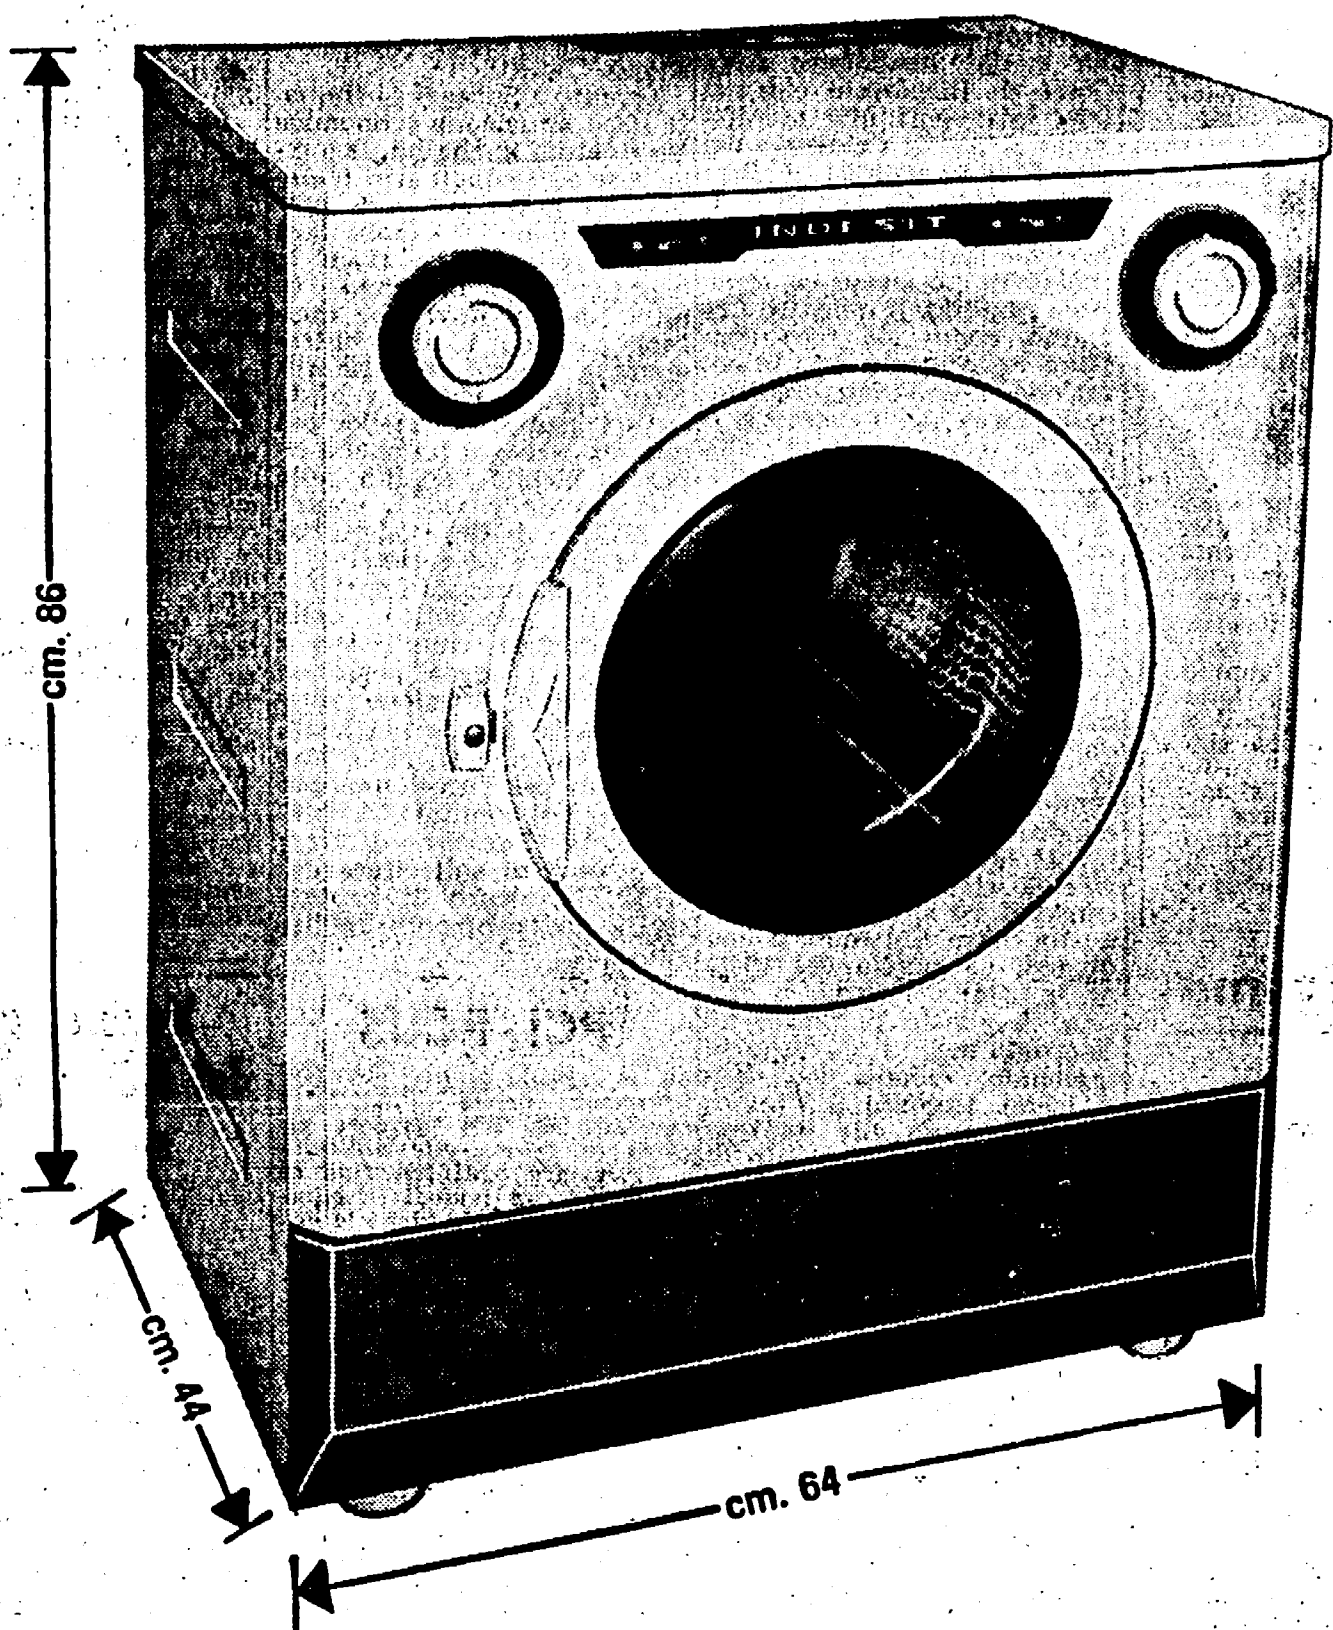

INDESIT

...prima di acquistare

una **superautomatica** accertatevi che sia a **DOPPIO LAVAGGIO**