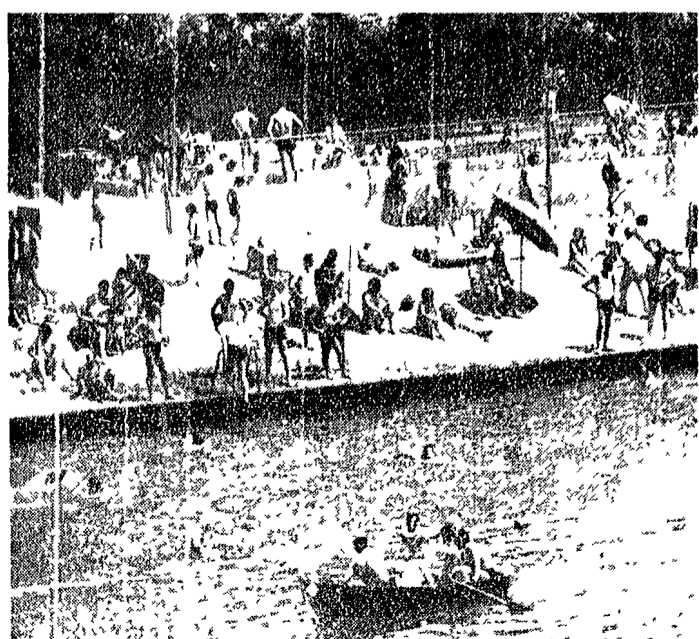

Prima di settembre... il muraglione crollato... la ricostruzione...

Pesca magra per le reti del pattuglione notturno

In compenso in tutta la giornata di ieri non è stato effettuato nessun grosso furto e ciò nonostante le condizioni favorevoli create dall'esodo domenicale

Un operaio Olinto Galli si è ucciso... la collisione con un'auto...

Shalizio è proiettato a una distanza di circa 20 metri... il centro traumatologico...

Se occorre un medico telefonare al 270.218

Addestramento cani da ferma

Fino al 22 agosto incluso è consentito su tutto il territorio provinciale l'addestramento...

Effetti della canicola

Bagni: esaurito!

Ieri chi non ha potuto fare una corsa al mare per un bagno ristoratore, ha cercato di difendere la canicola...