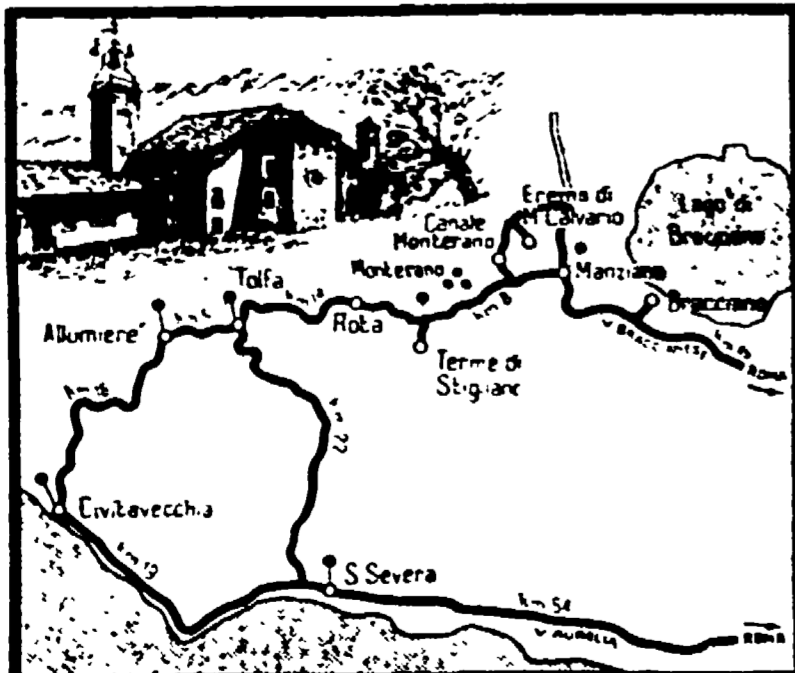

fermare a macerina e fare una passeggiata per circa 20 minuti. Seguiremo un sentiero costeggiato da cespugli di more per arrivare ad un larghissimo spiazzo lambito da ruscelletti e sovrastato all'interno di colline...

Il giorno Oggi, domenica 6 agosto 1967. Il sole sorge alle 6.13 e tramonta alle 20.43. Luna nuova oggi.

Lo sport oggi

IPPICA All'ippodromo di Tor di Valle alle ore 20.45 corso a tre giri. Corsa principale Premio Urbano (metri 1.600, lire 2.600.000).

CICLISMO Alle ore 8.45 raduno a Piazza dei Condottieri, dei partecipanti alla II Roma-Riviera degli Abruzzi; gara per dilettanti di 205 chilometri. La partenza verrà data alle ore 10.30 dal dazio di via Nomentana. Ad Affile alle ore 14.30 partenza della gara per dilettanti di III categoria Coppa Del Giglio. Percorso di 120 chilometri con arrivo allo stesso posto della partenza.

BASEBALL Sul campo dell'Acqua Acetosa alle ore 16.30 Incontra Lazio GBC.

piccola cronaca della città

Ferragosto a Parigi L'Enal provinciale organizza un viaggio a Parigi dal 13 al 20 agosto, con una quota di partecipazione di 33 mila lire oltre sul N. 186 della Gazzetta Ufficiale del 26 luglio. I titoli ammessi sono la laurea in lingue e...

Officine

Farmacie

al farmacista chiedi ROGÉ PASTOR FARINA il purgante per tutte le età e tutte le stagioni. L. 130 ACIS 11/7373