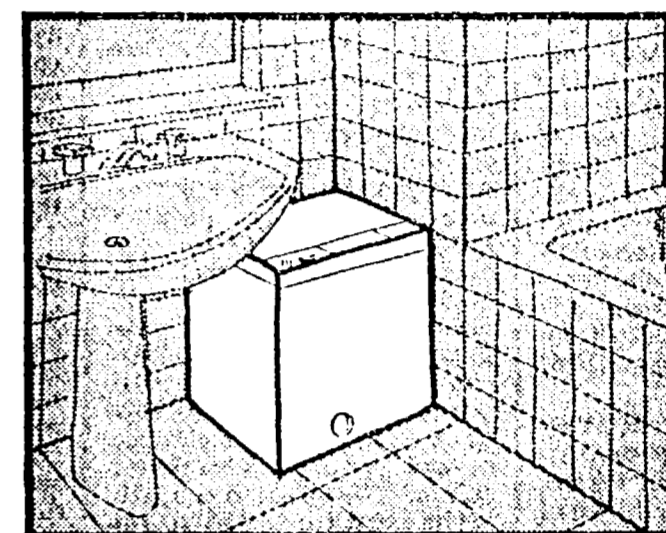

Queste dimensioni vi permetteranno di tenerla in qualunque angolino o "buco" di casa. Dimensioni rivoluzionarie, semplicemente eccezionali, per una lavatrice completa.

La REX P5 è infatti una vera e propria superautomatica, con 10 programmi di lavaggio specializzati per ogni tipo di biancheria e di sporco, che lava e centrifuga più di 5 chilogrammi di biancheria.

Formidabile, no? Ma non basta; dopo l'uso, tubi e cavi spariscono all'interno e "la macchina" diventa un elegante mobiletto bianco (o rosso mogano, se scegliete la versione colorata) che, grazie alle rotelle, terminato il lavaggio, potete portare dove volete. Non è proprio quello di cui avevate bisogno?

REX

una garanzia che vale

LAVATRICE REX P5

superautomatica
10 programmi specializzati

lava e centrifuga
5 chili di biancheria

modelli e prezzi: bianca, lire 100.000;
rosso mogano, con coperchio-vassoio
in legno preformato, lire 106.000

presso tutti i rivenditori autorizzati
REX fra 10 giorni

RGM R 1/67

in bagno, sotto la finestra

in bagno, di fianco al lavabo

in cucina, sotto il lavello

in cucina, sotto il tavolo

in anticamera

nella camera dei ragazzi