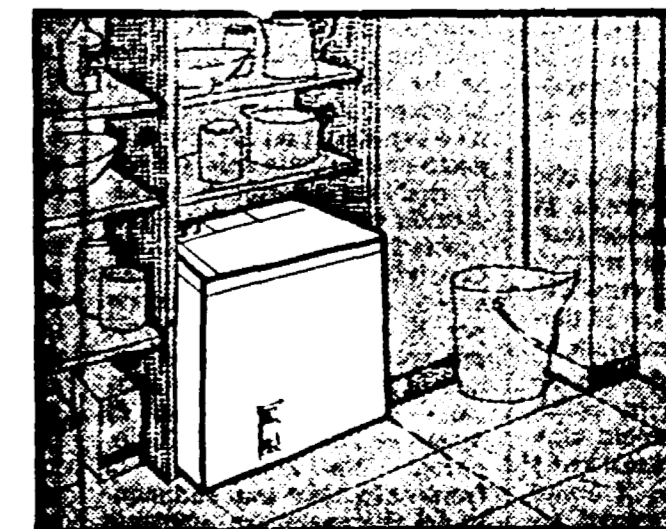

Queste dimensioni vi permetteranno di tenerla in qualunque angolino o "buco" di casa. Dimensioni rivoluzionarie, semplicemente eccezionali, per una lavatrice completa.

La REX P5 è infatti una vera e propria superautomatica, con 10 programmi di lavaggio specializzati per ogni tipo di biancheria e di sporco, che lava e centrifuga più di 5 chilogrammi di biancheria.

Formidabile, no? Ma non basta; dopo l'uso, tubi e cavi spariscono all'interno e "la macchina" diventa un elegante mobiletto bianco (o rosso mogano, se scegliete la versione colorata) che, grazie alle rotelle, terminato il lavaggio, potete portare dove volete. Non è proprio quello di cui avevate bisogno?

REX

una garanzia che vale

LAVATRICE REX P5

superautomatica
10 programmi specializzati

lava e centrifuga
5 chili di biancheria

modelli e prezzi: bianca, lire 100.000;
rosso mogano, con coperchio-vassoio
in legno preformato, lire 106.000

presso tutti i rivenditori autorizzati
REX fra 10 giorni

RGM R 1/67

in bagno, sotto la finestra

in bagno, di fianco al lavabo

in cucina, sotto il lavello

in cucina, sotto il tavolo

in anticamera

nella camera dei ragazzi