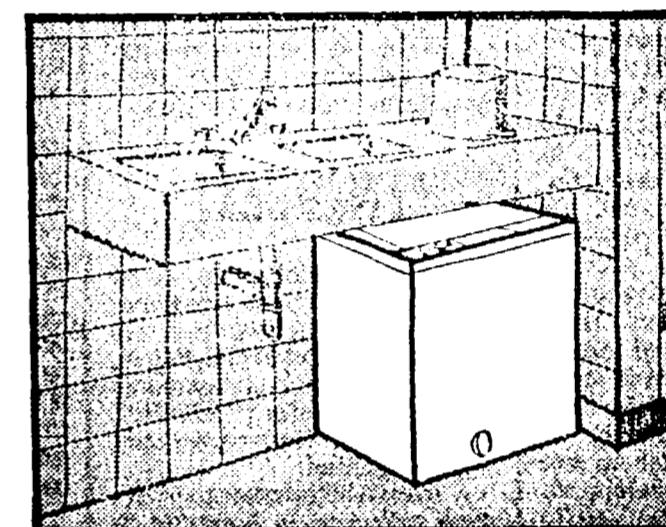

Queste dimensioni vi permetteranno di tenerla in qualunque angolino o "buco" di casa. Dimensioni rivoluzionarie, semplicemente eccezionali, per una lavatrice completa.

La REX P5 è infatti una vera e propria superautomatica, con 10 programmi di lavaggio specializzati per ogni tipo di biancheria e di sporco, che lava e centrifuga più di 5 chilogrammi di biancheria.

Formidabile, no? Ma non basta; dopo l'uso, tubi e cavi spariscono all'interno e "la macchina" diventa un elegante mobiletto bianco (o rosso mogano, se scegliete la versione colorata) che, grazie alle rotelle, terminato il lavaggio, potete portare dove volete. Non è proprio quello di cui avevate bisogno?

REX

una garanzia che vale

LAVATRICE REX P5

superautomatica
10 programmi specializzati

lava e centrifuga
5 chili di biancheria

modelli e prezzi: bianca, lire 100.000;
rosso mogano, con coperchio-vassoio
in legno preformato, lire 106.000

presso tutti i rivenditori autorizzati
REX fra 10 giorni

RGM R 1/67

in bagno, sotto la finestra

in bagno, di fianco al lavabo

in cucina, sotto il lavello

in cucina, sotto il tavolo

in anticamera

nella camera dei ragazzi