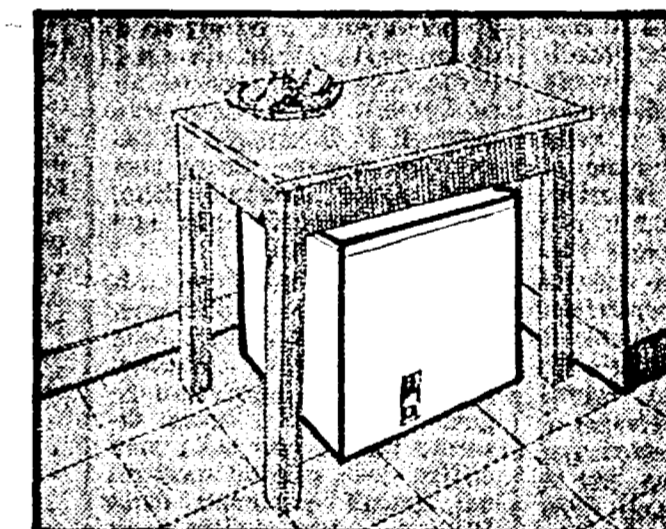

Formidabile, no? Ma non basta; dopo l'uso, tubi e cavi spariscono all'interno e "la macchina" diventa un elegante mobiletto bianco (o rosso mogano, se scegliete la versione colorata) che, grazie alle rotelle, terminato il lavaggio, potete portare dove volete. Non è proprio quello di cui avevate bisogno?

presso tutti i rivenditori autorizzati
REX fra 10 giorni

RGM R 1/67

in bagno, sotto la finestra

in bagno, di fianco al lavabo

in cucina, sotto il lavello

in cucina, sotto il tavolo

in anticamera

nella camera dei ragazzi