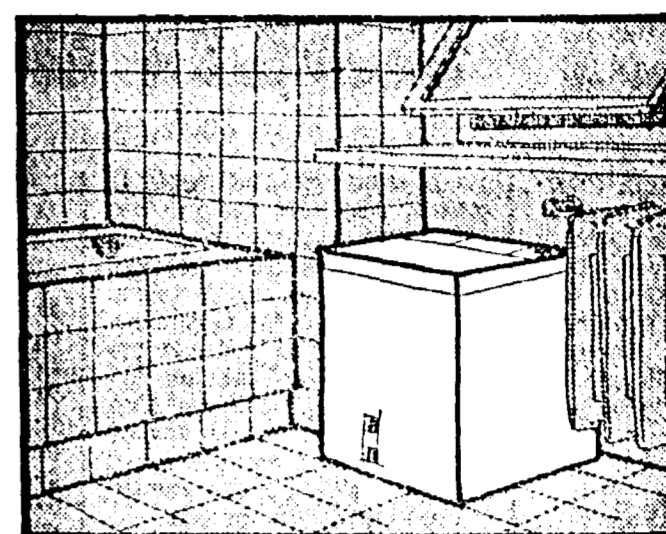

Queste dimensioni vi permetteranno di tenerla in qualunque angolino o "buco" di casa. Dimensioni rivoluzionarie, semplicemente eccezionali, per una lavatrice completa.

La REX P5 è infatti una vera e propria superautomatica, con 10 programmi di lavaggio specializzati per ogni tipo di biancheria e di sporco, che lava e centrifuga più di 5 chilogrammi di biancheria.

Formidabile, no? Ma non basta; dopo l'uso, tubi e cavi spariscono all'interno e "la macchina" diventa un elegante mobiletto bianco (o rosso mogano, se scegliete la versione colorata) che, grazie alle rotelle, terminato il lavaggio, potete portare dove volete. Non è proprio quello di cui avevate bisogno?

REX

una garanzia che vale

LAVATRICE REX P5

superautomatica
10 programmi specializzati

lava e centrifuga
5 chili di biancheria

modelli e prezzi: bianca, lire 100.000;
rosso mogano, con coperchio-vassoio
in legno preformato, lire 106.000

presso tutti i rivenditori autorizzati
REX fra 10 giorni

RGM R 1/67

in bagno, sotto la finestra

in bagno, di fianco al lavabo

in cucina, sotto il lavello

in cucina, sotto il tavolo

in anticamera

nella camera dei ragazzi