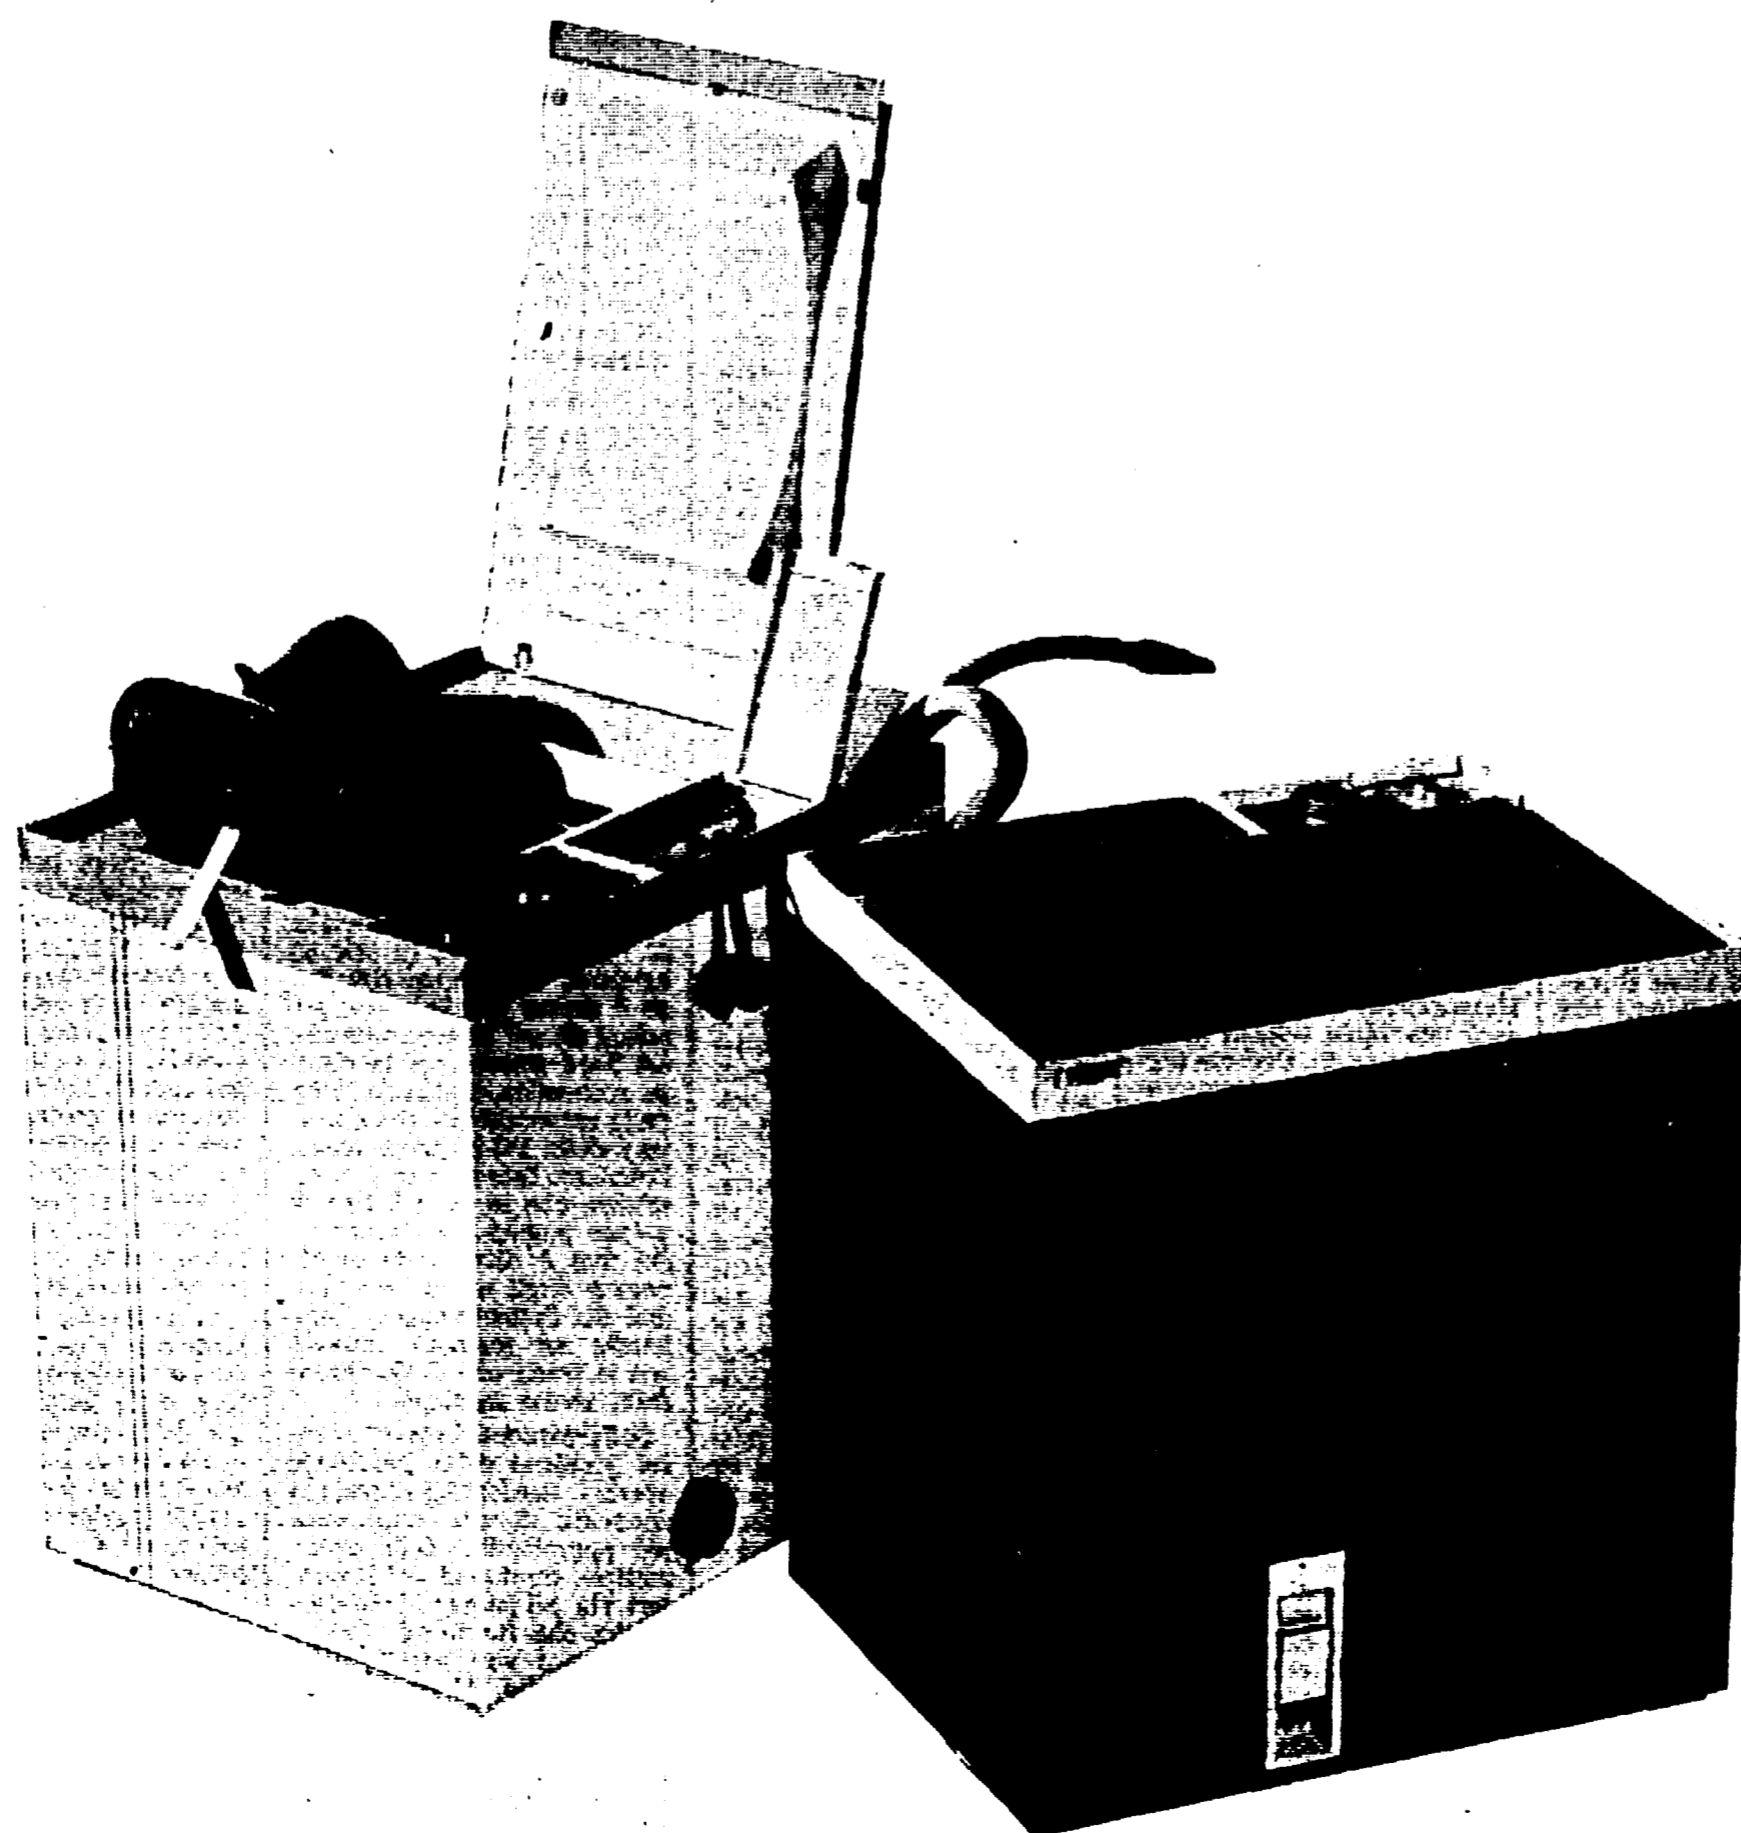

per favore chiudete il giornale

...e posatelo sul pavimento

dimensioni: base cm 45x58; altezza cm 64

Fatto? Ora guardate: lo spazio che occupa è lo stesso della nuovissima lavatrice REX P5. Ora prendete il giornale dal lato più corto e, sempre chiuso, tenetelo in verticale: questa è circa l'altezza dal pavimento della REX P5.

Queste dimensioni vi permetteranno di tenerla in qualunque angolino o "buco" di casa. Dimensioni rivoluzionarie, semplicemente eccezionali, per una lavatrice completa.

La REX P5 è infatti una vera e propria superautomatica, con 10 programmi di lavaggio specializzati per ogni tipo di biancheria e di sporco, che lava e centrifuga più di 5 chilogrammi di biancheria.

Formidabile, no? Ma non basta; dopo l'uso, tubi e cavi spariscono all'interno e "la macchina" diventa un elegante mobiletto bianco (o rosso mogano, se scegliete la versione colorata) che, grazie alle rotelle, terminato il lavaggio, potete portare dove volete. Non è proprio quello di cui avevate bisogno?

REX

una garanzia che vale

LAVATRICE REX P5

superautomatica
10 programmi specializzati

lava e centrifuga
5 chili di biancheria

modelli e prezzi: bianca, lire 100.000;
rosso mogano, con coperchio-vassoio
in legno preformato, lire 106.000