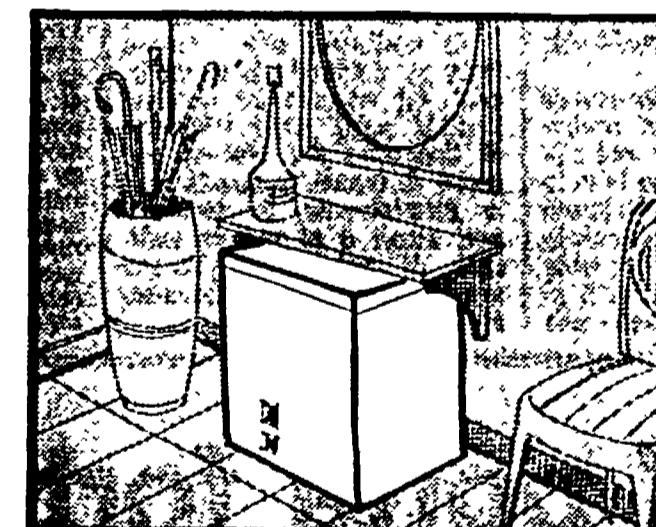

Queste dimensioni vi permetteranno di tenerla in qualunque angolo o "buco" di casa. Dimensioni rivoluzionarie, semplicemente eccezionali, per una lavatrice completa.

La REX P5 è infatti una vera e propria superautomatica, con 10 programmi di lavaggio specializzati per ogni tipo di biancheria e di sporco, che lava e centrifuga più di 5 chilogrammi di biancheria.

Formidabile, no? Ma non basta; dopo l'uso, tubi e cavi spariscono all'interno e "la macchina" diventa un elegante mobiletto bianco (o rosso mogano, se scegliete la versione colorata) che, grazie alle rotelle, terminato il lavaggio, potete portare dove volete. Non è proprio quello di cui avevate bisogno?

## LAVATRICE REX P5

superautomatica  
10 programmi specializzati

lava e centrifuga  
5 chili di biancheria

modelli e prezzi: bianca, lire 100.000;  
rosso mogano, con coperchio-vassoio  
in legno preformato, lire 106.000

RGM R 1/67

in bagno, sotto la finestra

in bagno, di fianco al lavabo

in cucina, sotto il lavello

in cucina, sotto il tavolo

in anticamera

nella camera dei ragazzi

nel ripostiglio