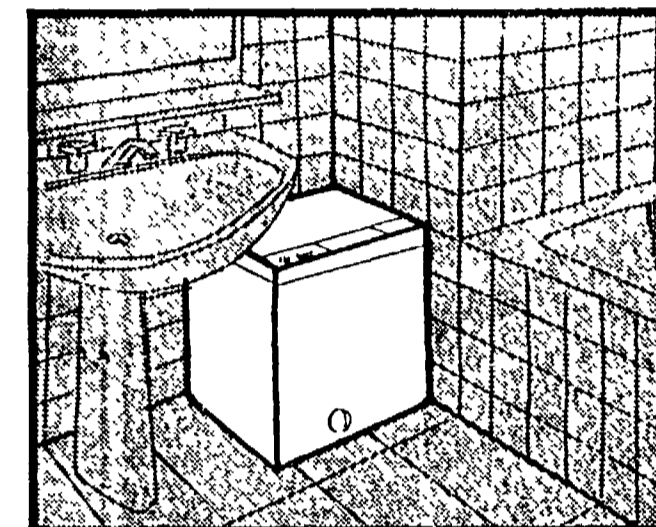

Queste dimensioni vi permetteranno di tenerla in qualunque angolo o "buco" di casa. Dimensioni rivoluzionarie, semplicemente eccezionali, per una lavatrice completa.

La REX P5 è infatti una vera e propria superautomatica, con 10 programmi di lavaggio specializzati per ogni tipo di biancheria e di sporco, che lava e centrifuga più di 5 chilogrammi di biancheria.

Formidabile, no? Ma non basta; dopo l'uso, tubi e cavi spariscono all'interno e "la macchina" diventa un elegante mobiletto bianco (o rosso mogano, se scegliete la versione colorata) che, grazie alle rotelle, terminato il lavaggio, potete portare dove volete. Non è proprio quello di cui avevate bisogno?

## LAVATRICE REX P5

superautomatica  
10 programmi specializzati

lava e centrifuga  
5 chili di biancheria

modelli e prezzi: bianca, lire 100.000;  
rosso mogano, con coperchio-vassoio  
in legno preformato, lire 106.000

RGM R 1/67

in bagno, sotto la finestra

in bagno, di fianco al lavabo

in cucina, sotto il lavello

in cucina, sotto il tavolo

in anticamera

nella camera dei ragazzi

nel ripostiglio