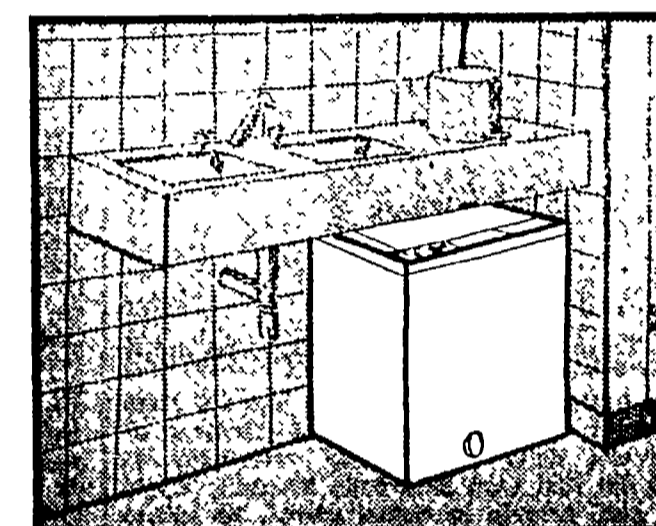

Queste dimensioni vi permetteranno di tenerla in qualunque angolo o "buco" di casa. Dimensioni rivoluzionarie, semplicemente eccezionali, per una lavatrice completa.

La REX P5 è infatti una vera e propria superautomatica, con 10 programmi di lavaggio specializzati per ogni tipo di biancheria e di sporco, che lava e centrifuga più di 5 chilogrammi di biancheria.

Formidabile, no? Ma non basta; dopo l'uso, tubi e cavi spariscono all'interno e "la macchina" diventa un elegante mobiletto bianco (o rosso mogano, se scegliete la versione colorata) che, grazie alle rotelle, terminato il lavaggio, potete portare dove volete. Non è proprio quello di cui avevate bisogno?

## LAVATRICE REX P5

superautomatica  
10 programmi specializzati

lava e centrifuga  
5 chili di biancheria

modelli e prezzi: bianca, lire 100.000;  
rosso mogano, con coperchio-vassoio  
in legno preformato, lire 106.000

RGM R 1/67

in bagno, sotto la finestra

in bagno, di fianco al lavabo

in cucina, sotto il lavello

in cucina, sotto il tavolo

in anticamera

nella camera dei ragazzi

nel ripostiglio