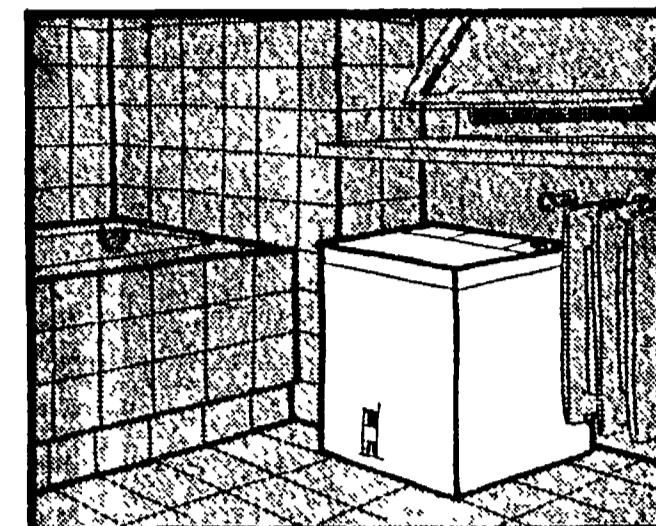

LAVATRICE REX P5

superautomatica
10 programmi specializzati

lava e centrifuga
5 chili di biancheria

modelli e prezzi: bianca, lire 100.000;
rosso mogano, con coperchio-vassoio
in legno preformato, lire 106.000

RGM R 1/67

in bagno, sotto la finestra