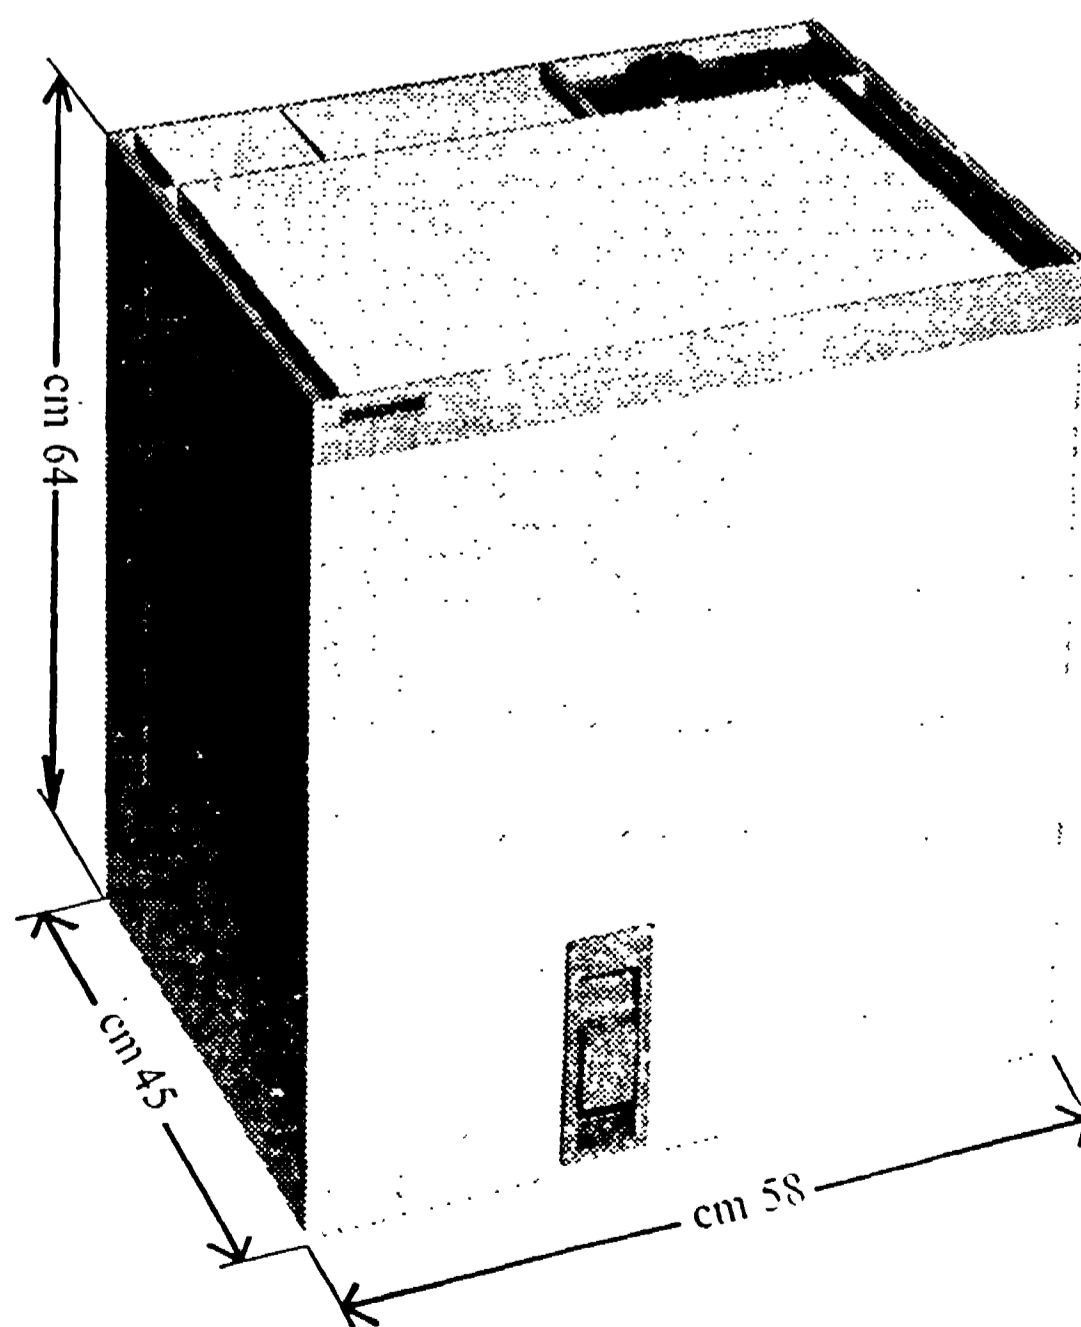

Lui per *Lei* vuole NAONIS

perchè è piccolissima ma lava 5 chili di biancheria...

perchè terminato il bucato Lei potrà riportarla dove vorrà...

perchè è elegantissima e può stare in ogni ambiente

lavatrice PN 5: la grande novità NAONIS

FGM N° 1/67

NAONIS PN 5. La più grande novità dell'anno nel campo delle lavatrici: lava e centrifuga più di **5 chili** di biancheria - **10 programmi** di lavaggio specializzati. Dimensioni: base cm 58x45, altezza cm 64. Può stare sotto un tavolo, sotto una finestra, in corridoio, nel bagno più piccolo, persino

in camera da letto! Terminato il lavaggio tubi e cavi "spariscono" dentro il mobile e, grazie alle rotelle, si può portare dove si vuole. Costa 100.000 lire. Disponibile anche in colore rosso mogano, con elegante coperchio-vassoio in legno preformato (106.000 lire)