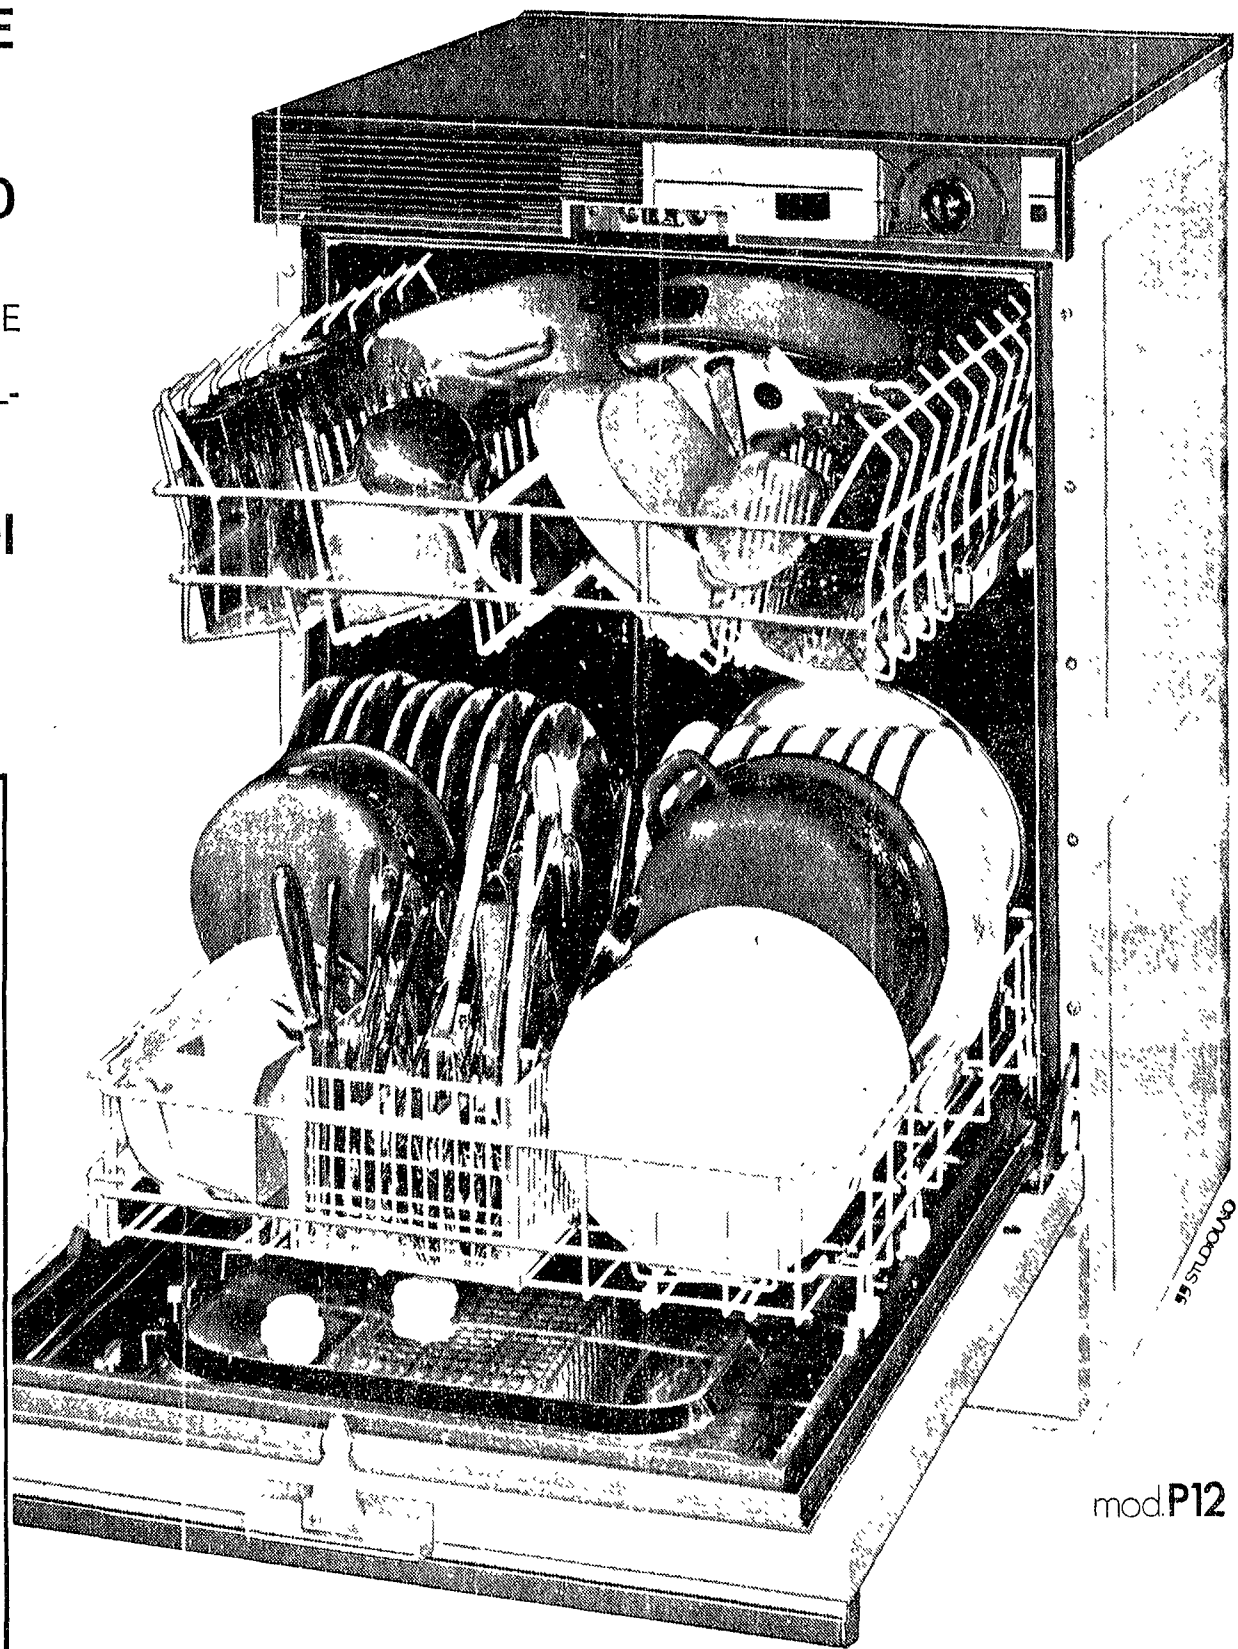

LA NUOVA LAVASTOVIGLIE

per tutte le famiglie da 2 a 8 persone

■ TUTTE LE PARETI INTERNE
IN ACCIAIO INOX.

■ DUE CESTELLI A LAVAGGIO
DIFFERENZIATO:

AD "AZIONE PAGLIETTA" PER PENTOLE
E PADELLE

AD "AZIONE SPUGNETTA" PER CRISTAL-
LI E PORCELLANE

■ FACILITA' E COMODITA' DI
CARICAMENTO.

*nello spazio del vecchio lavello, un gruppo
funzionale: lavello inox, lavastoviglie e un
comodo e capace armadietto.*
(largh. cm. 100 / alt. cm. 88 / prof. cm. 61)

mod.P12

INDESIT ... a colpo sicuro!

FRIGORIFERI LAVATRICI CUCINE LAVASTOVIGLIE TELEVISORI