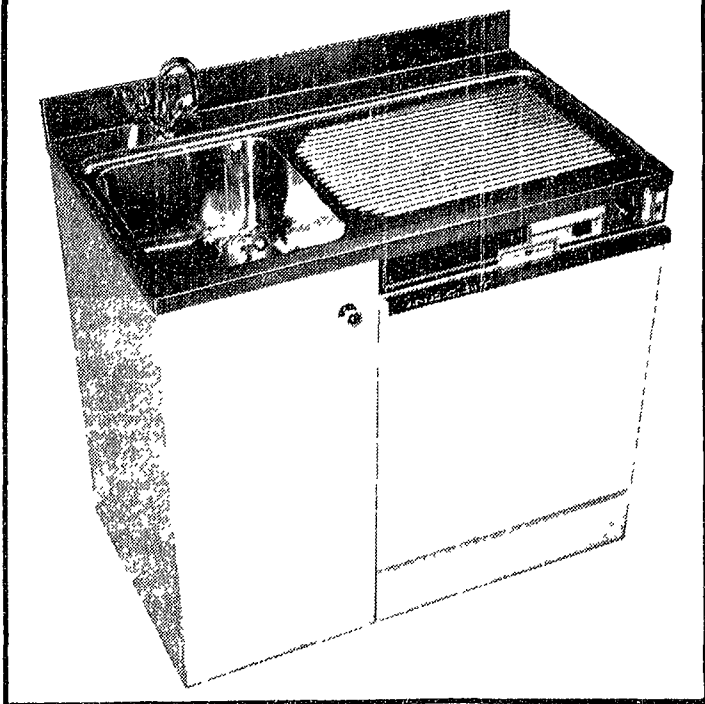

LA NUOVA LAVASTOVIGLIE

per tutte le famiglie da 2 a 8 persone

■ TUTTE LE PARETI INTERNE
IN ACCIAIO INOX.

■ DUE CESTELLI A LAVAGGIO
DIFFERENZIATO:

AD "AZIONE PAGLIETTA" PER PENTOLE
E PADELLE

AD "AZIONE SPUGNETTA" PER CRISTAL-
LI E PORCELLANE

■ FACILITA' E COMODITA' DI
CARICAMENTO.

*nello spazio del vecchio lavello, un gruppo
funzionale: lavello inox, lavastoviglie e un
comodo e capace armadietto.*
(largh. cm. 100 / alt. cm. 88 / prof. cm. 61)