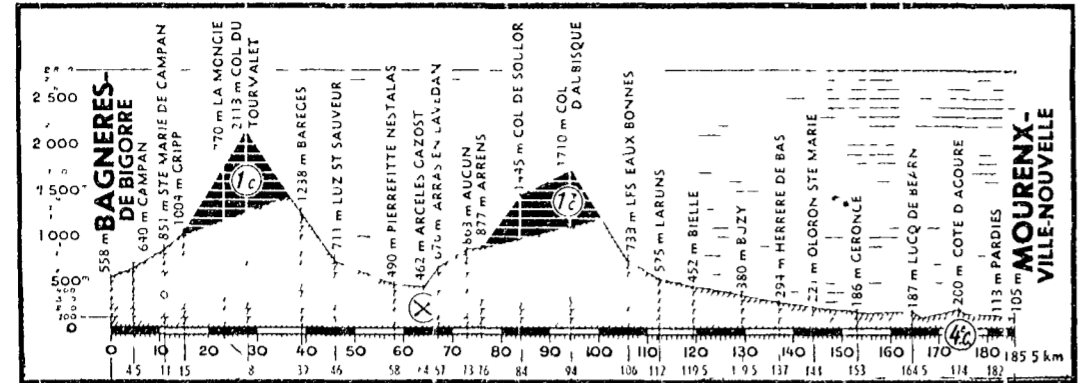

Tour de France

EDDY MERCKX AL QUARTO POSTO

Dalla nebbia del Tourmalet sbucca Thevenet

Schiavon il primo degli italiani è giunto settimo

Il profilo altimetrico della tappa odierna

Nel lancio del martello e nel salto in alto

Due nuovi record italiani di Vecchiato e la Simeoni

Qualche titolo distribuito da un'azione femminile in cui la gara natale della prima donna campionessa italiana di tiro a bersaglio è stata decisa da una vittoria di misura di una ragazza di 20 anni, la campionessa italiana di tiro a bersaglio è stata decisa da una vittoria di misura di una ragazza di 20 anni, la campionessa italiana di tiro a bersaglio è stata decisa da una vittoria di misura di una ragazza di 20 anni...

Il salto in alto è stato vinto da un atleta che ha superato il record italiano di 2 metri e 10 centimetri. La gara è stata decisa da una vittoria di misura di un atleta che ha superato il record italiano di 2 metri e 10 centimetri...

Il lancio del martello è stato vinto da un atleta che ha superato il record italiano di 60 metri. La gara è stata decisa da una vittoria di misura di un atleta che ha superato il record italiano di 60 metri...

Il lancio del giavellotto è stato vinto da un atleta che ha superato il record italiano di 50 metri. La gara è stata decisa da una vittoria di misura di un atleta che ha superato il record italiano di 50 metri...

Il salto in alto è stato vinto da un atleta che ha superato il record italiano di 2 metri e 10 centimetri. La gara è stata decisa da una vittoria di misura di un atleta che ha superato il record italiano di 2 metri e 10 centimetri...

Il lancio del martello è stato vinto da un atleta che ha superato il record italiano di 60 metri. La gara è stata decisa da una vittoria di misura di un atleta che ha superato il record italiano di 60 metri...

Il lancio del giavellotto è stato vinto da un atleta che ha superato il record italiano di 50 metri. La gara è stata decisa da una vittoria di misura di un atleta che ha superato il record italiano di 50 metri...

Il lancio del giavellotto è stato vinto da un atleta che ha superato il record italiano di 50 metri. La gara è stata decisa da una vittoria di misura di un atleta che ha superato il record italiano di 50 metri...

Dettaglio tecnico