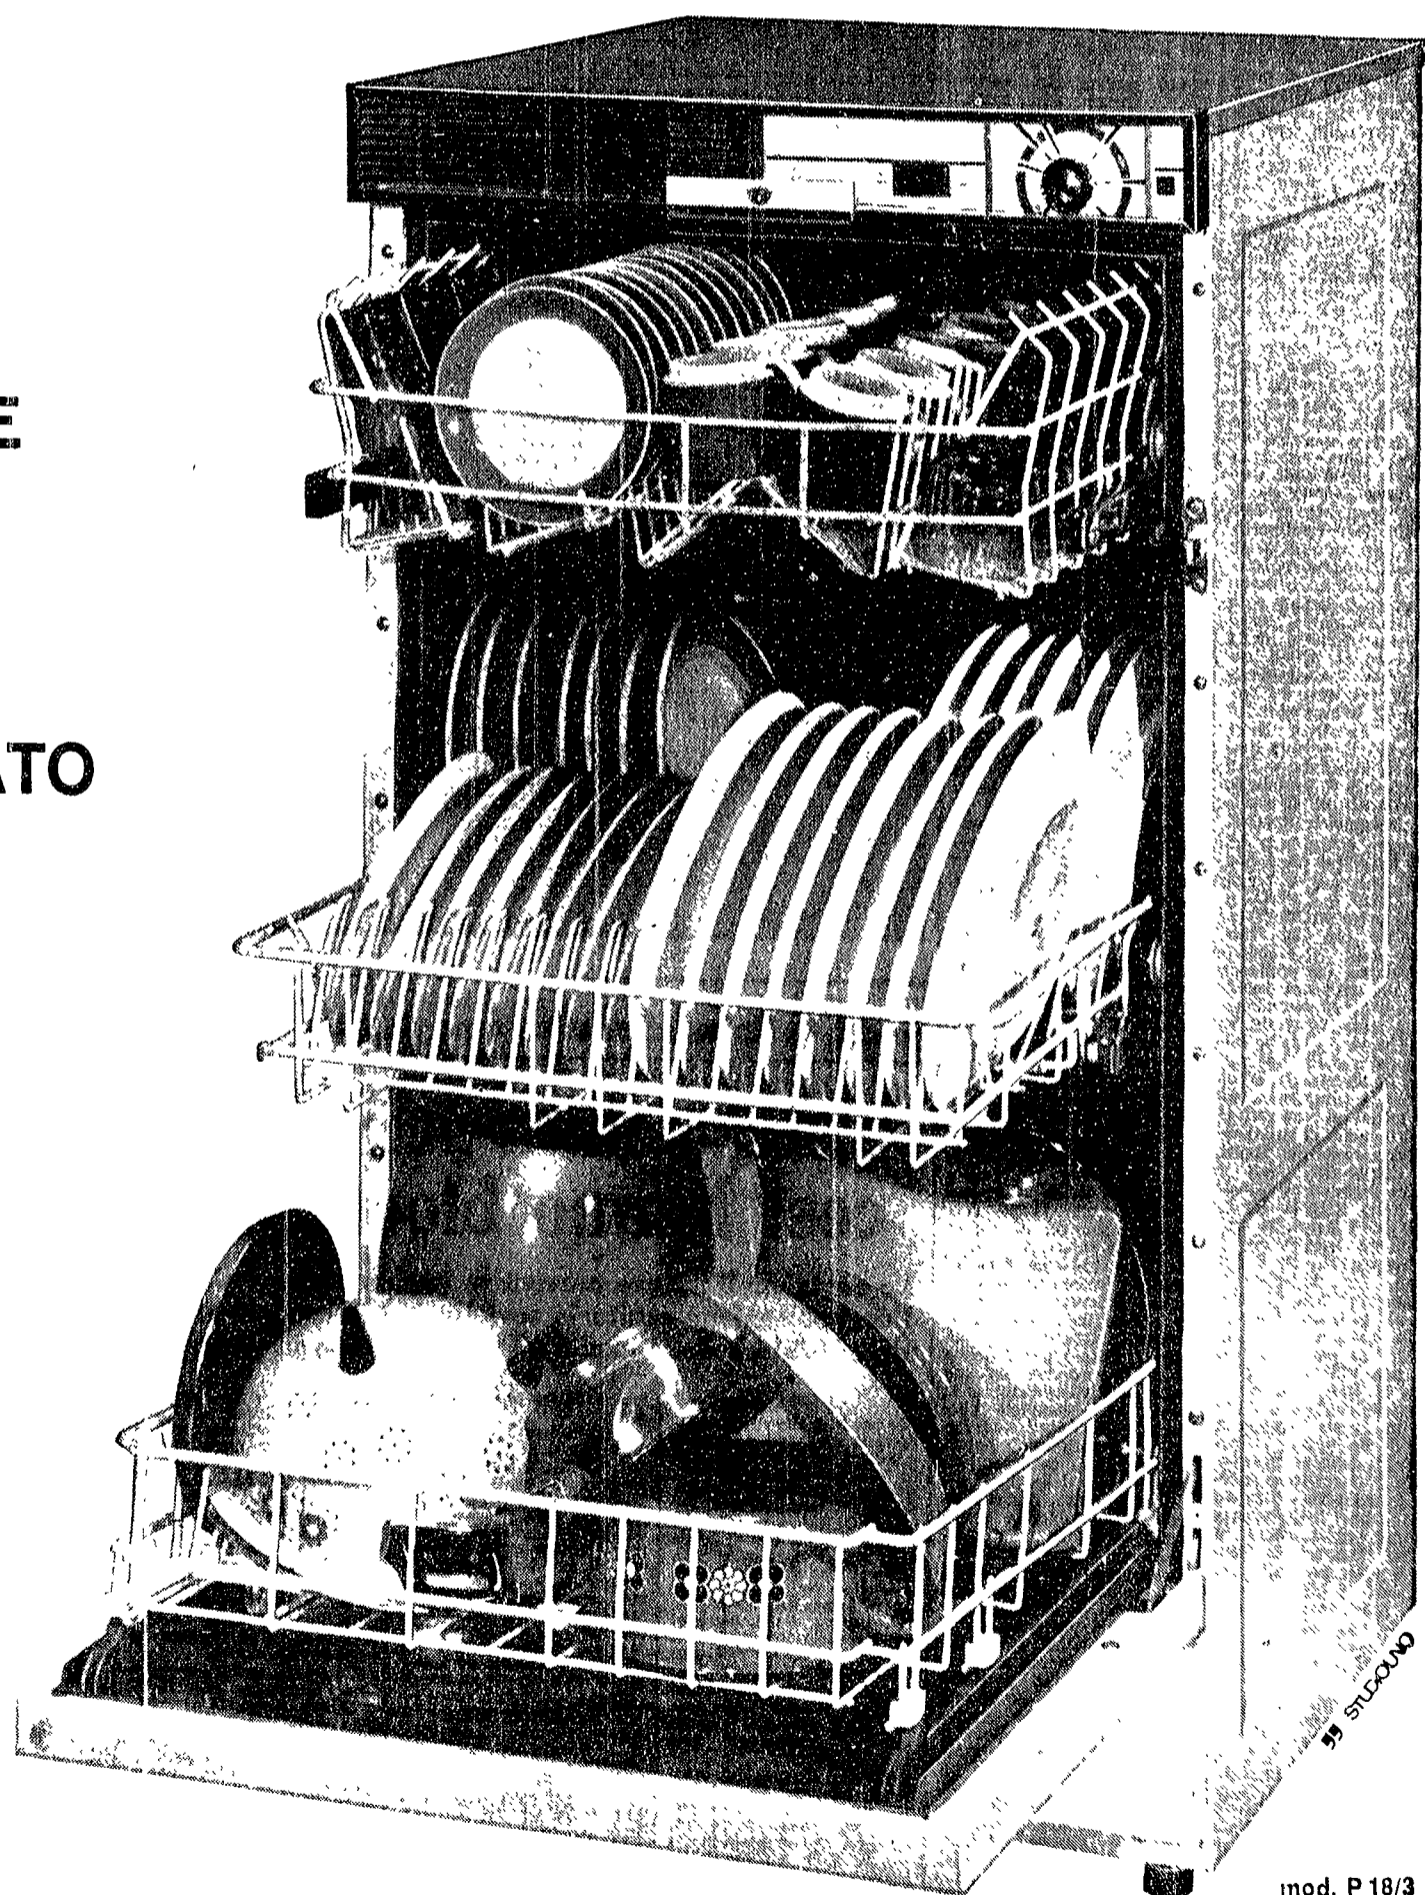

LA *nuova* LAVASTOVIGLIE A 3 CESTELLI

- **TUTTE LE PARETI INTERNE
IN ACCIAIO INOX**
- **TRE GRANDI CESTELLI
A LAVAGGIO DIFFERENZIATO
DI CUI UNO PER LE
PENTOLE** *(anche le più grosse)*
- **TRE AZIONI LAVANTI**
 - azione morbida per cristalli
e porcellane*
 - azione spugnetta per piatti
e stoviglie*
 - azione paglietta per pentole
e padelle*
- **LAVA COMODAMENTE
FINO A 12 COPERTI**