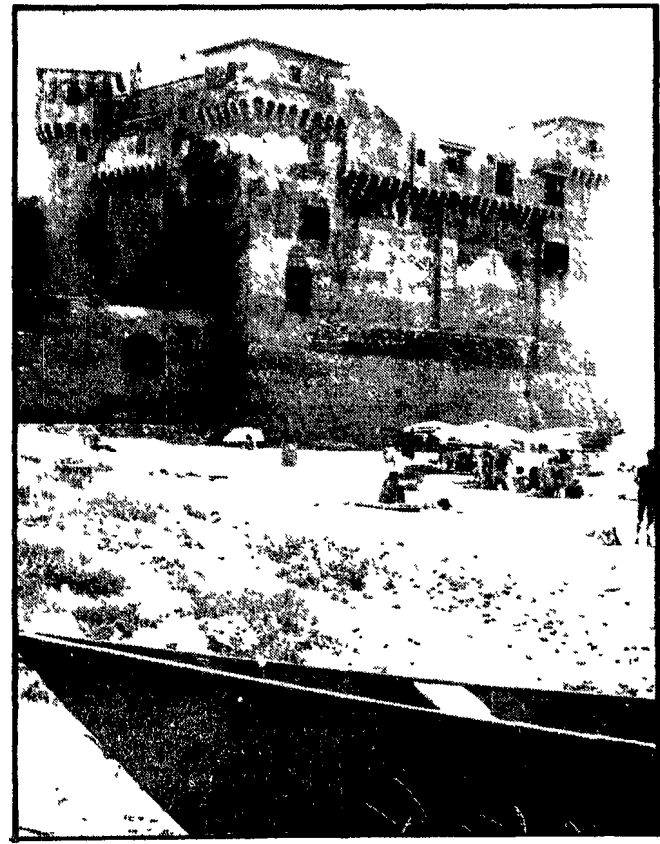

GLI AFFARI DEGLI OO. RR.

Silenzio sul pio castello

Il Pio Istituto continua a lavorare sul castello di Santa Severa acquistato con i soldi degli Ospedali riuniti e trasformato in lussuoso residence...

una vera e propria attività speculativa. Per che? Senza contare inoltre che secondo quanto asseriscono alcuni ospiti bene informati...

In alto mare le indagini per l'omicidio di via del Pellegrino

MAUFRAGATA LA PISTA DEL FRANCESE PENSANO AL DELITTO DI UN SICARIO

L'albergatore fu ucciso perché non voleva essere taglieggiato? — «Stiamo cercando un personaggio: forse sa qualcosa...» — Prima dell'assassinio due strani episodi — Patrick lavorò come comparsa nel film di Fellini

Sfumat definitivamente quella di Patrick Chamminga la polizia adesso sta seguendo altre piste per il delitto di via del Pellegrino...

La strada più facile

SVANITA LA PISTA di Patrick Chamminga il giovane francese (fortemente indiziato) i poliziotti adesso si sono divisi in due frotte...