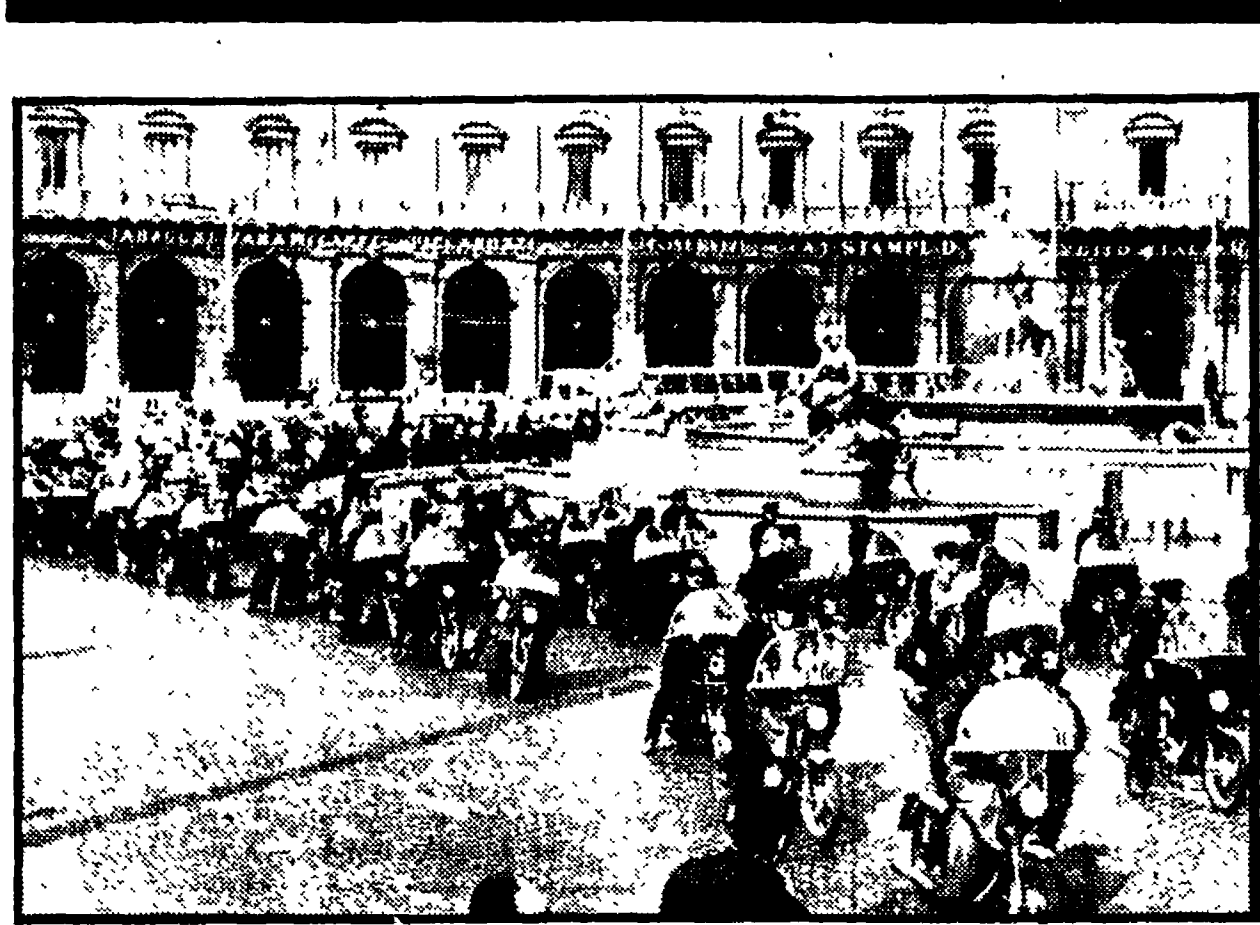

SCIOPERO E CORTEO DA PIAZZA ESEDRA AL COLOSSEO

Tragica conclusione di una gita

MANIFESTANO BRACCIANTE E OPERAI

Due morti nell'auto contro un furgoncino

I lavoratori dell'industria si fermano dalle 12 in poi - Alle 14,30 concentrazione in piazza Esedra. Il comizio unitario - I dipendenti di Fiumicino protestano contro i falsi della stampa padronale

L'incidente ieri pomeriggio sulla Nettunense. - La vettura si è schiantata contro l'altro automezzo che era fermo sul ciglio della strada

Accanto ai braccianti, che scoperano per l'intera giornata, si fermano dalle 12 in poi tutti i lavoratori dell'industria (edili, metalmeccanici, tessili, chimici, poligrafici) per rispondere in modo unitario alla provocazione della Confagricoltura...

Metronotte in corteo

A bordo della loro moto i metronotte hanno manifestato ieri mattina in corteo da piazza Esedra a piazza S. Apollinare. La protesta dei vigili notturni della città di Roma è stata respinta dal consiglio provinciale. In particolare i metronotte reclamano un aumento della paga base, tenuta a livelli bassi, nonostante siano state recentemente aumentate le tariffe degli abbonati agli istituti di vigilanza.