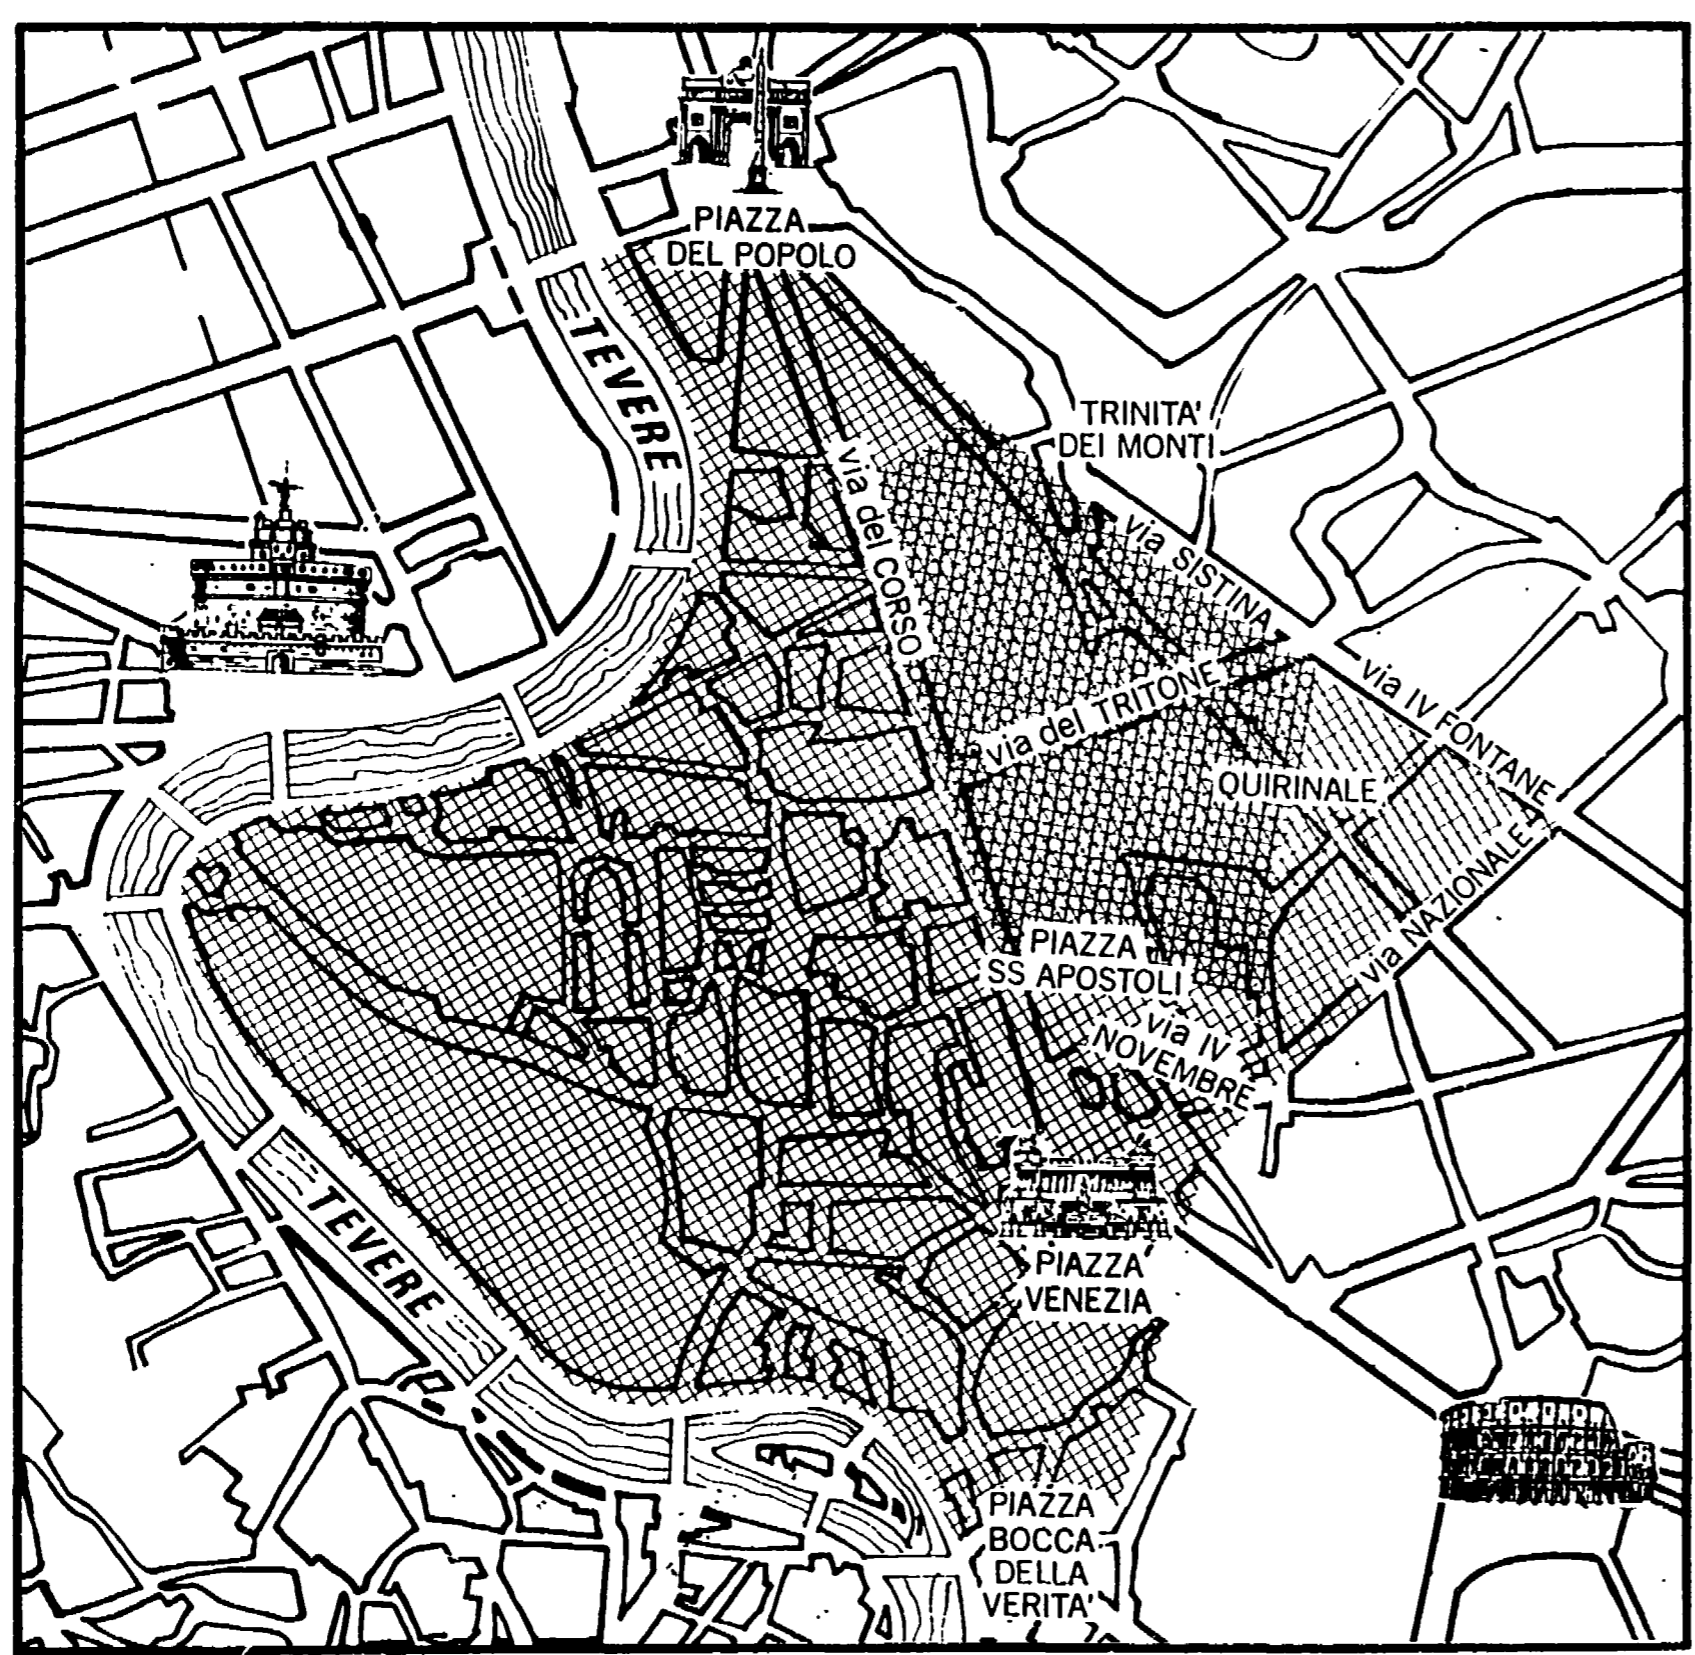

In vista del blocco della circolazione delle auto private

Per il traffico prima radiografia su una «fetta» del centro storico

Indagine della XIV Ripartizione sul primo dei sette settori - Il piano, che prevedeva la divisione del centro in «spicchi» era stato annunciato cinque mesi fa, ma è sempre nella fase di studio - Intanto il problema della viabilità si sta aggravando - Divieti di accesso sono previsti soltanto per un periodo determinato della giornata

L'operazione «graduale» chiusa al traffico nel centro storico, annunciata dall'assessore Pallottini nella conferenza stampa tenuta nel novembre dello scorso anno, è sempre alla fase di studio, anche se ha fatto un passo in avanti. La conferma si è avuta l'altro giorno nella riunione della commissione consiliare per il traffico.

La parte attraversata della piantina si riferisce alla zona del centro che verrebbe divisa in sette settori. Il primo di questi settori è tratteggiato nella parte più scura

L'operazione «graduale» chiusa al traffico nel centro storico, annunciata dall'assessore Pallottini nella conferenza stampa tenuta nel novembre dello scorso anno, è sempre alla fase di studio, anche se ha fatto un passo in avanti.

Lo studio eseguito dai tecnici della XIV Ripartizione e illustrato l'altro giorno in commissione, è centrato infatti sul primo dei sette settori. Questa zona ha una sola possibilità di accesso in piazza Santi Apostoli e comprende soprattutto locali per la vendita di alimentari, abitazioni, e nell'ambito degli uffici pubblici, istituti di credito bancario oltre all'università Gregoriana.