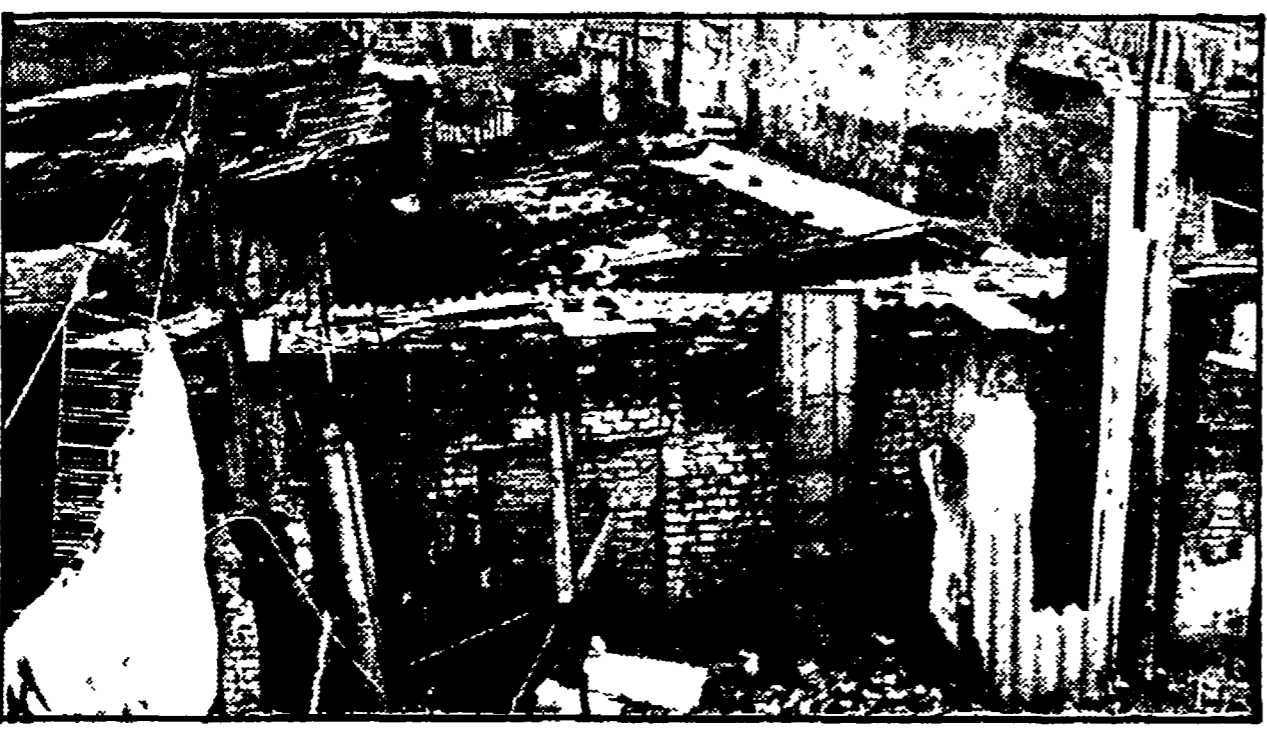

Due laboratori di artigiani marmoristi di S. Lorenzo sono stati demoliti in questi giorni a causa dei lavori di sistemazione del nuovo ingresso del Vaticano. L'UPRA ancora nulla è stato fatto per venire incontro alle esigenze di lavoro e di vita di questi artigiani.

L'intensa attività delle sezioni e dei circoli giovanili per il 25 aprile e del 1° maggio prossimi. Iniziativa politica, le numerose assemblee e riunioni che impegnano i comunisti in una massiccia azione di orientamento politico, di mobilitazione antifascista e di vigilanza contro tutti i tentativi di provocazione, non impediscono alle organizzazioni di partito e giovanili di prepararsi alle grandi giornate di diffusione del 25 aprile e del 1° maggio prossimi.

Su una barca, al largo di Ostia

Tre persone in balia del mare salvate da una motocisterna

Gli elicotteri, per la forza delle onde, non hanno potuto avvicinarsi all'imbarcazione - Il natante era salpato da Anzio

Ore di paura per tre persone, rimaste per buona parte della notte scorsa in balia del mare in burrasca su una barca a vela, un migliaio circa al largo di Ostia. Dopo ore di affannose ricerche i tre imprevedibili «marinai» sono stati tratti in salvo dalla motocisterna «Polare», guidata accanto al natante dagli elicotteri alzati in volo da Pratica di Mare. I tre occupanti la barca, Gaetano Falese, di Napoli, Luciano Galazzi e Luciano Marini, entrambi di Torre del Greco, sono in buone condizioni di salute.

Impossibile è stato raggiungere per un'imbarcazione della capitaneria di porto di Fiumicino che si è mossa appena ricevuto l'allarme. Viste le condizioni proibitive del mare, è stato deciso di ricorrere agli elicotteri della base militare di Pratica di Mare. Erano ormai le cinque, quando il velivolo si è alzato sul mare; alle sei circa l'elicottero ha avvistato la motocisterna, la quale, seguendo le indicazioni fornite dal pilota dell'elicottero ha raggiunto i naufraghi e li ha tratti in salvo, insieme alla barca.

Schermi e ribalte

Advertisement for 'Schermi e ribalte' featuring a list of theaters and cabarets in Rome. Theaters listed include ALL'OPERA REPLICA DEL BALLO IN MASCHERA FUORI ABBONAMENTO, ACCADEMIA FILARMONICA ROMANA, PROSA - RIVISTA, CINEMA - TEATRI, and CINEMA. Cabarets listed include ALABARDE, CABBARET, and others. The ad also includes a classification key for the quality of the shows.

Advertisement for 'PRESTITI' (loans) and 'FINANZIARIA FID'. It offers immediate loans and mortgages, with contact information for the company in Rome.