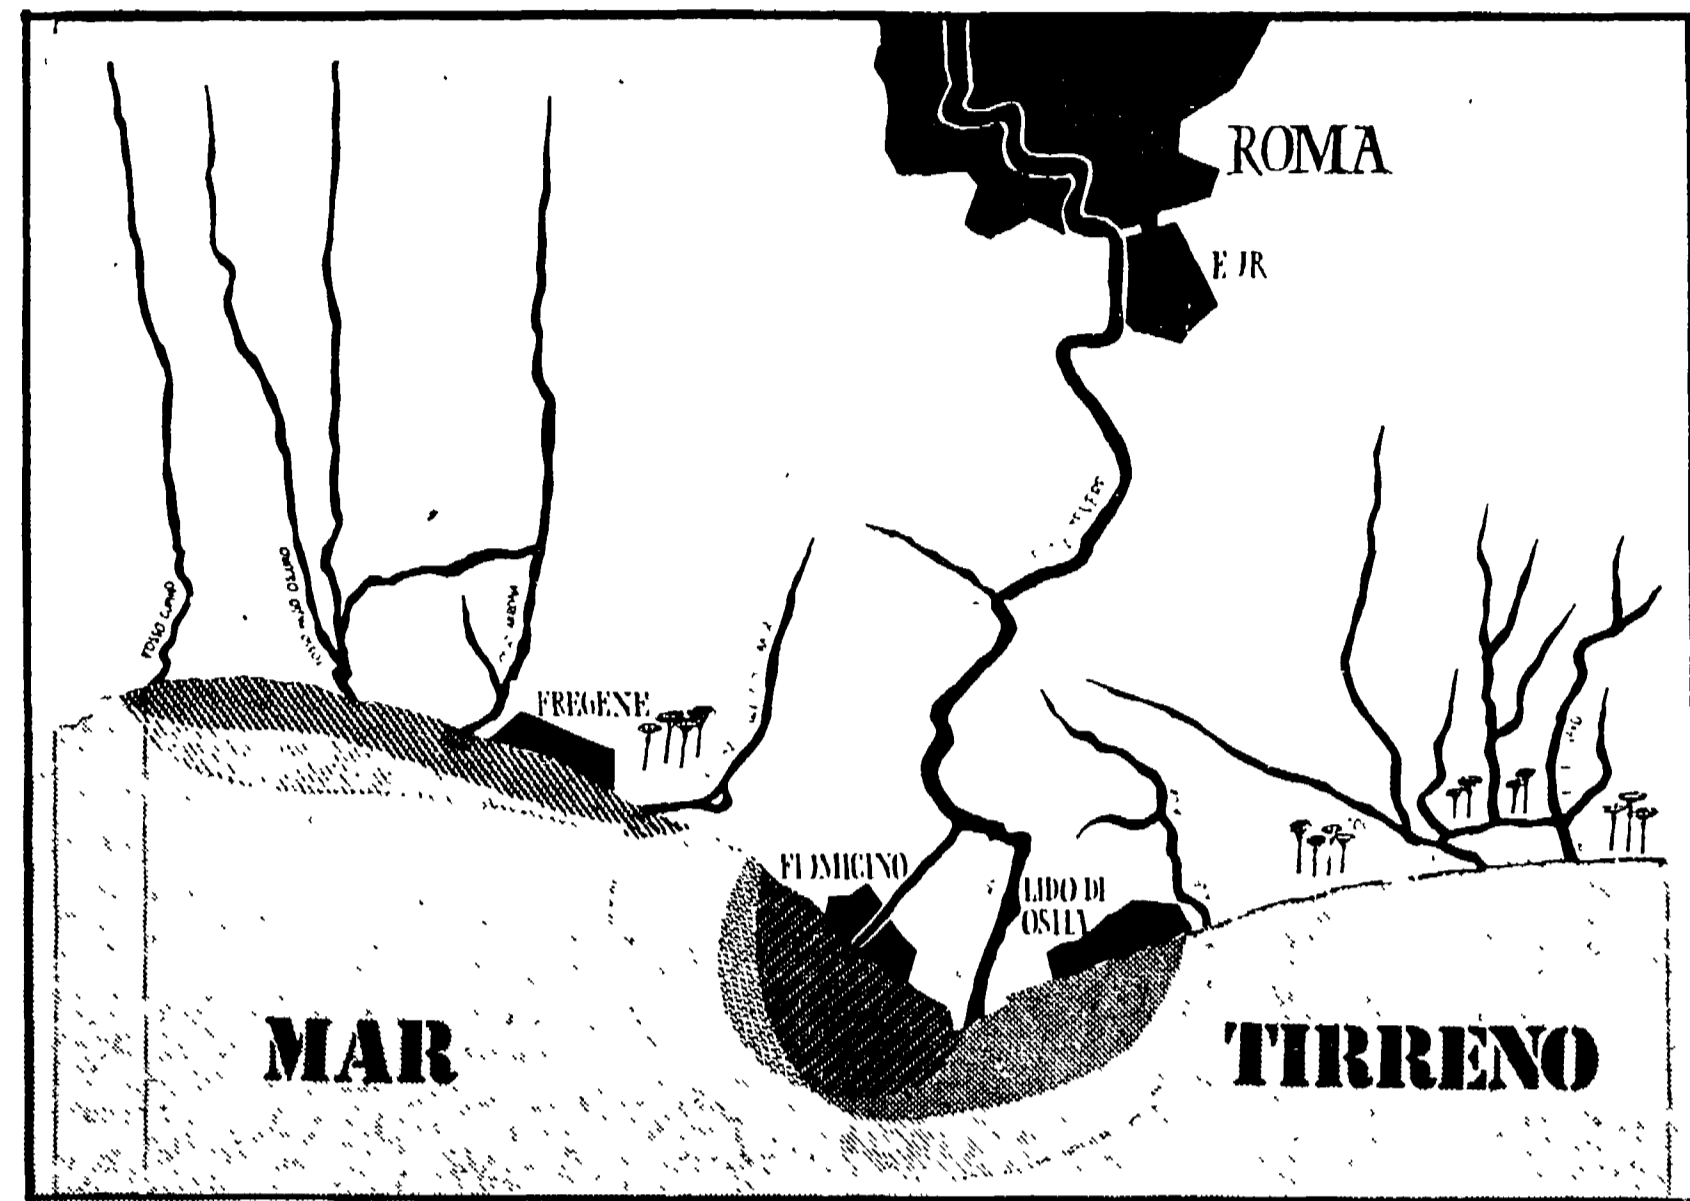

Una indagine della Provincia da Civitavecchia a Nettuno

Dove e quanto è inquinato il mare

I dati pubblicati dalla Rassegna del Lazio - Una battaglia che si può ancora vincere - Le situazioni più gravi e quelle più tollerabili - Detersivi, petroli, olii totali e colli fecali rendono assai pericolosi alcuni tratti del litorale - Depuratori: pochi e non ancora pronti per entrare in funzione

Questa la cartina dell'inquinamento

Queste linee «semplici diagonali» indicano l'indice colometrico, cioè la quantità di colli fecali presenti in cento centimetri cubi d'acqua. Il limite di tollerabilità è fissato in cento colli fecali per cento centimetri cubi d'acqua.

Di fronte ad eccezioni dei tratti di mare adiacenti ai foci Schiavo e Tor Caldara. ARDEA - Valori alti di BOD. Situazione batteriologica buona che peggiora man mano che ci si avvicina a Torvaianica. TORVAIANICA - Elevati valori di BOD. Tracce di ammoniaca, olii e tensioattivi... NETTUNO - Dal punto di vista chimico esiste un inquinamento di fondo...

Carambola tra camion e furgone: un morto

Feriscono una donna e rapinano due milioni

Due morti e tre feriti sono il tragico bilancio di due incidenti stradali avvenuti la scorsa notte nella zona del Tuscolano. Nel sinistro accaduto all'incrocio tra via Tuscolana e via Ponzo Comino...