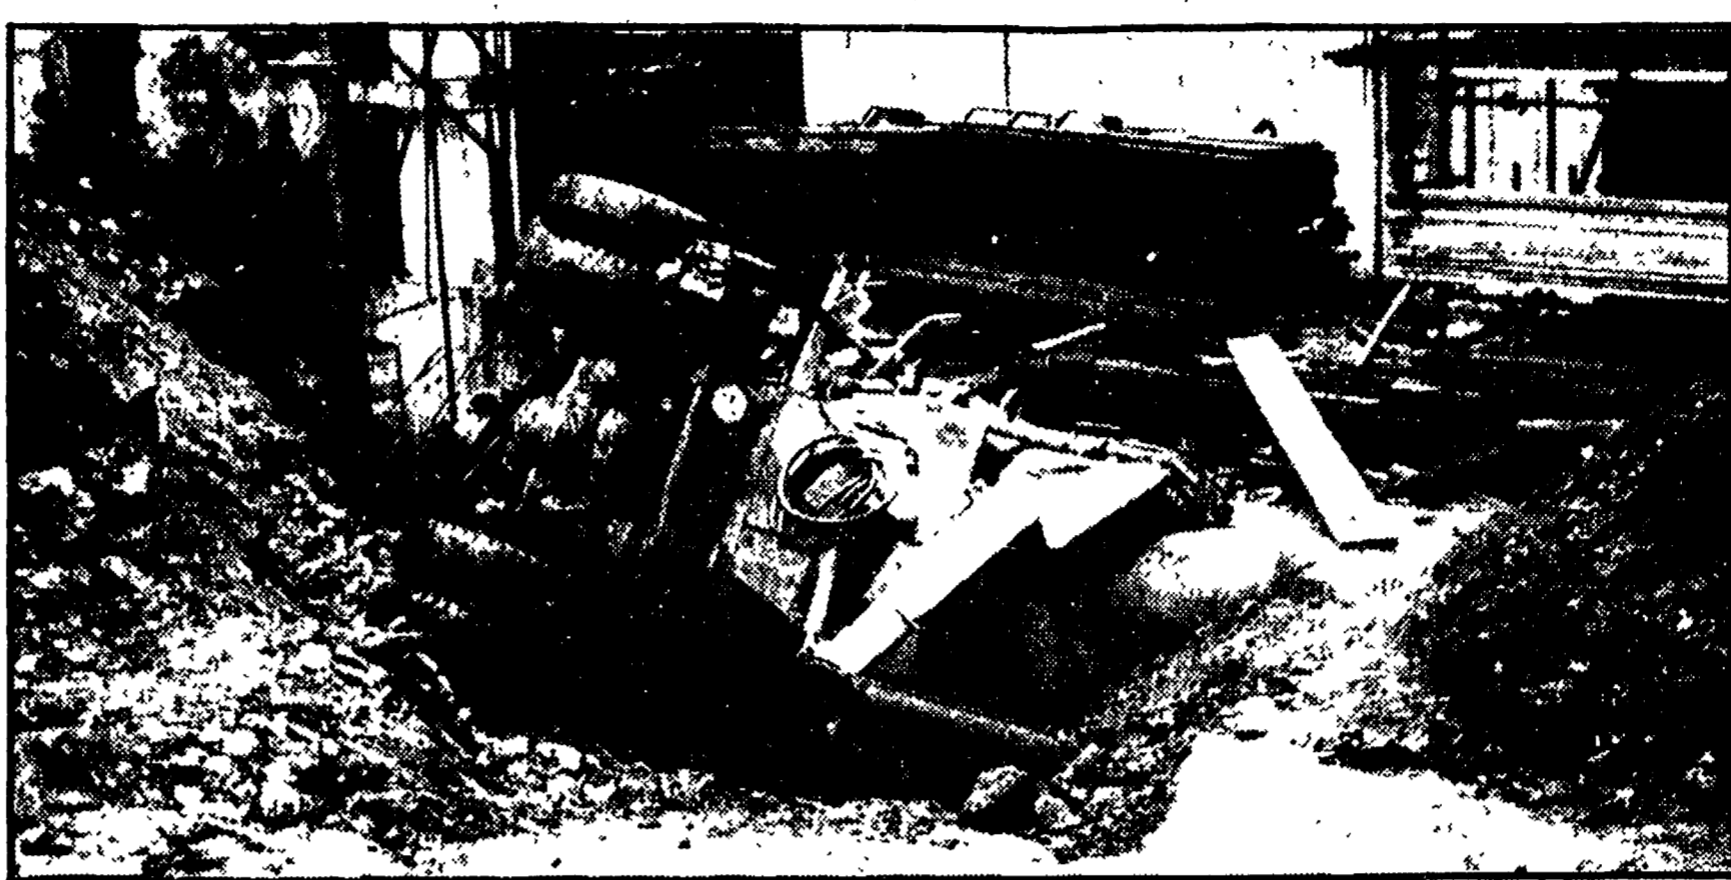

Le trattative fra i partiti del centro sinistra

Contrastanti ipotesi per il Campidoglio

C'è chi parla di accordo ormai imminente, c'è chi prevede complicazioni per contrasti all'interno della DC e del PSDI...

Le notizie sulle prospettive politiche capitoline si fanno sempre più confuse e contraddittorie...

Incontro di Petroselli con gli edili di Pietralata

Oggi, alle ore 17, nel cantiere della Cooperativa Meva, a Pietralata, si svolge un incontro tra i vicesindaci edili e il compagno Luigi Petroselli...

Autonoleggio: accordo raggiunto con i tassisti

Una richiesta del gruppo consiliare del PCI, ha consentito di raggiungere alcuni punti fermi...

Policlinico: individuare forme di lotta che evitino l'isolamento dei lavoratori

In un volantino i sindacati unitari hanno ribadito la loro ferma condanna — Una presa di posizione del Consiglio di amministrazione del Pio Istituto...

Autonoleggio: accordo raggiunto con i tassisti

Una richiesta del gruppo consiliare del PCI, ha consentito di raggiungere alcuni punti fermi...

La relazione del procuratore generale della Corte d'appello IL 70% DEI REATI SONO IMPUNITI In un anno 205 morti sul lavoro

Nella capitale venti delitti ogni ora — Pendenti 25 mila cause del lavoro: « Mancano i mezzi adatti per conferire a questo processo la speditezza che la riforma impone » — Le molteplici dimenticanze di Spagnuolo

Una betoniera si è rovesciata e il manovratore è morto schiacciato: è l'immagine di uno dei tanti omicidi bianchi verificatisi a Roma nel 1973

I tre sindacati di categoria denunciano le responsabilità del ministro Togni

Il governo non rispetta gli impegni e aggrava il disservizio delle poste

I lavoratori non riescono a sopperire alla gravità e mancanza di personale - Nessuna misura è stata ancora avviata nonostante l'intesa raggiunta - Incontro alla Regione per la Mirtex di P. Mirteto - Condanna delle organizzazioni sindacali per le assunzioni clientelari all'Acea

L'incapacità delle poste a soddisfare le esigenze dei cittadini si va facendo di giorno in giorno più grave per l'atteggiamento del ministro Togni...

proposte dei sindacati, non solo non è stato attuato, ma non sono stati presi neppure i tradizionali provvedimenti straordinari per far fronte all'aumento del lavoro sotto le feste di fine anno...

ACEA — Il « netto dissenso per la proposta di ricorrere alla chiamata nominativa è stato espresso dalle organizzazioni sindacali CGIL, CISL e UIL...

« ACEA — Il « netto dissenso per la proposta di ricorrere alla chiamata nominativa è stato espresso dalle organizzazioni sindacali CGIL, CISL e UIL...

Si conclude oggi l'agitazione corporativa indetta da alcuni gruppi

Policlinico: individuare forme di lotta che evitino l'isolamento dei lavoratori

In un volantino i sindacati unitari hanno ribadito la loro ferma condanna — Una presa di posizione del Consiglio di amministrazione del Pio Istituto — I dipendenti ospedalieri non hanno raccolto l'invito allo sciopero

Si è svolto ieri e proseguirà oggi lo sciopero di 48 ore del personale paramedico degli istituti di cura di Roma...

CGIL-CISL-UIL ha già espresso, nei giorni scorsi, il suo netto dissenso sia con la linea sia con i metodi di lotta...

del l'indennità di rischio, dell'indennità notturna e dei fondi per il lavoro straordinario...

« Soffermandosi al procuratore generale ha osservato che 29.106 di questi procedimenti risultano definiti mediante decreto di non promovibilità dell'azione penale...

Riunione della Commissione traffico con i sindacati

Autonoleggio: accordo raggiunto con i tassisti

Riunione della commissione traffico del Campidoglio con i sindacati dei tassisti e degli autonoleggiatori...

una richiesta del gruppo consiliare del PCI, ha consentito di raggiungere alcuni punti fermi...

« Come ha sottolineato l'assessore al traffico Pallottini, il servizio svolto dai tassisti e autonoleggiatori ha caratteristiche essenziali diverse, sicché l'attuale contrapposizione non ha motivo d'essere...

« Sulla scia dello sciopero del Policlinico ha preso posizione il Consiglio di amministrazione del Pio Istituto di S. Spirito...

Nel circondario di Roma ogni ora commettono 20 delitti. Gli omicidi consumati e tentati sono stati 108, le lesioni personali 16.121, le rapine 496, le estorsioni 201, i sequestri di persona 79...