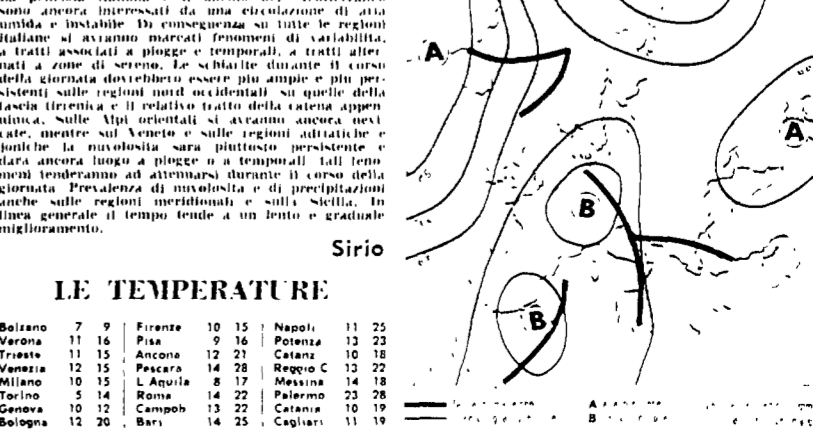

Situazione meteorologica