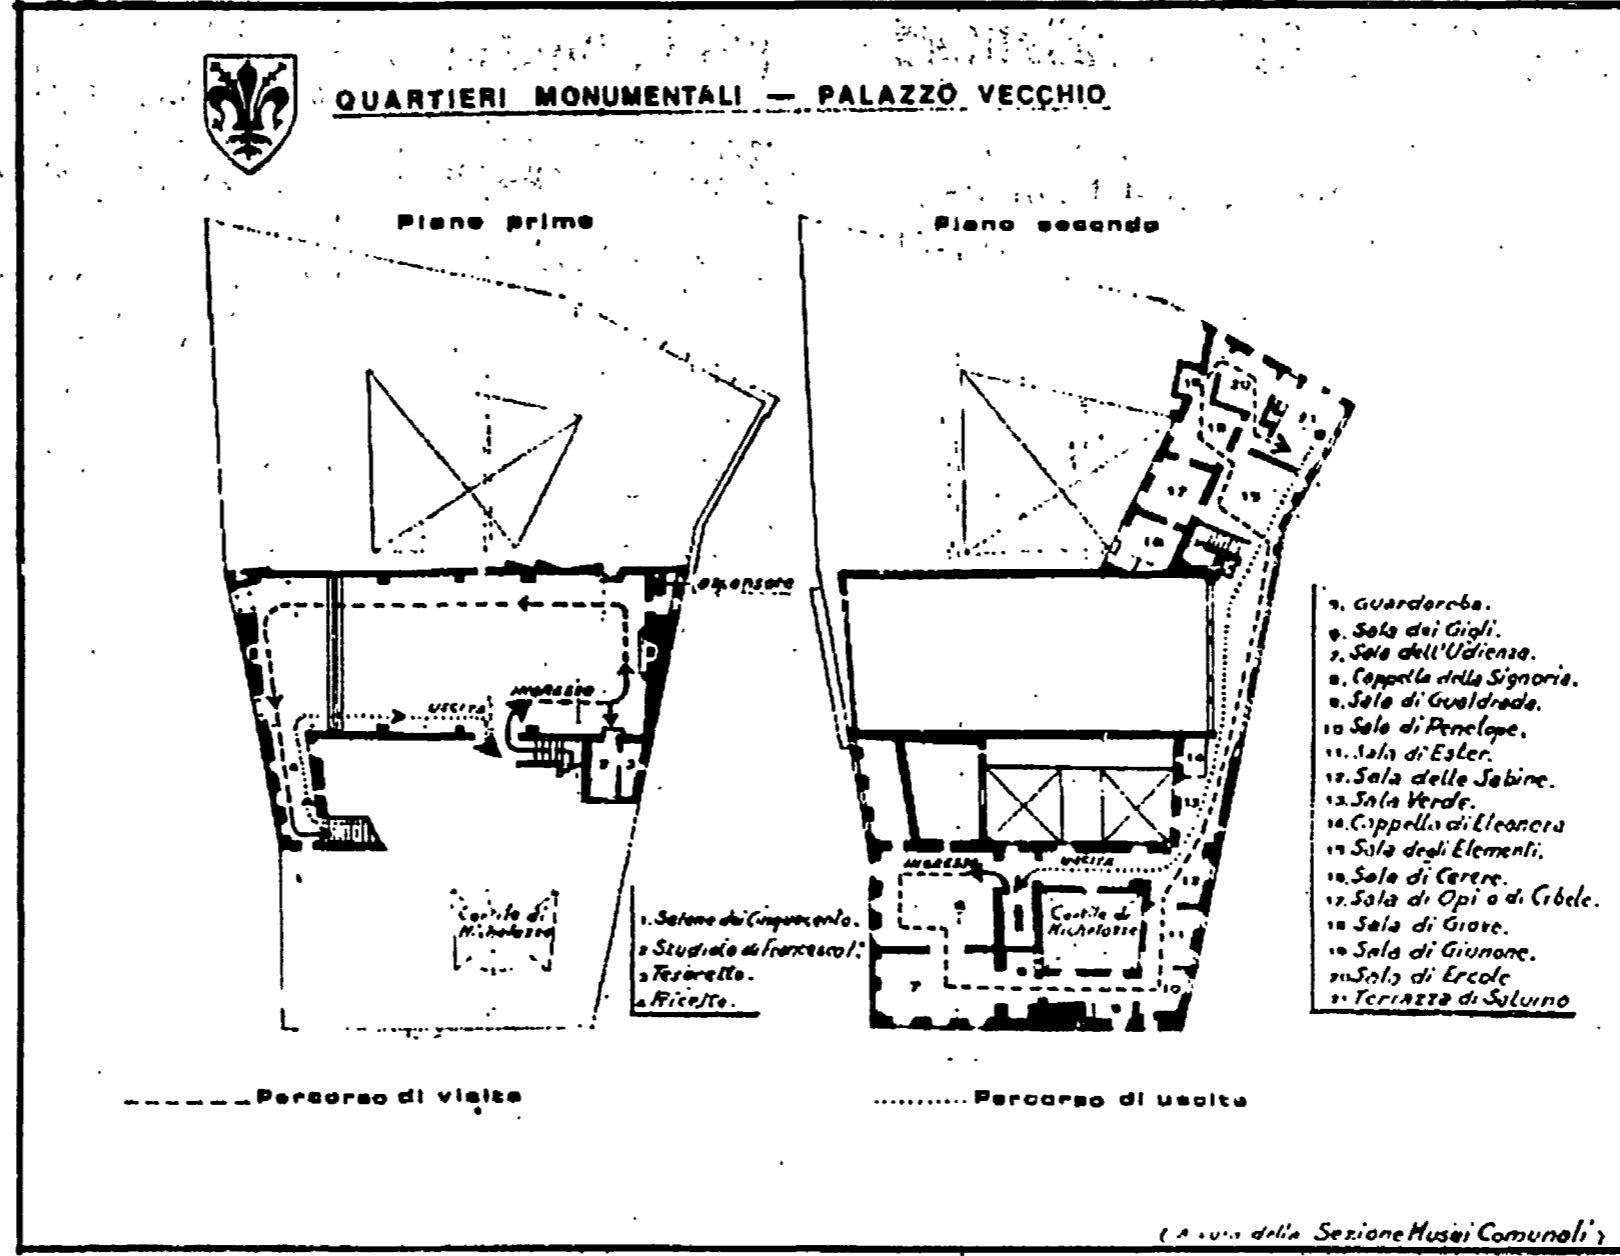

Presentata dai sindacati di Sesto, Campi Bisenzio e Calenzano

UNA PIATTAFORMA PER LA CRESCITA EQUILIBRATA DEL COMPRESORIO

Incontro con le forze politiche democratiche e con i rappresentanti degli enti locali — Affrontati i problemi specifici del territorio — Questa mattina alla Regione riunione per la Sansoni

« Abbiamo allo studio — ha detto l'assessore Camarlinghi — di prorogare l'apertura di Palazzo Vecchio e degli altri monumenti fino alla mezzanotte nel periodo estivo ».

Prato: intolleranza del gruppo democristiano

Quando al Consiglio comunale di Prato di ieri è stato posto in discussione il problema delle ingereenze straniere negli affari interni del paese, l'atmosfera si è improvvisamente surriscaldata.

Incontro su « Piccola impresa e occupazione »

« Piccola impresa, occupazione, riconversione produttiva » è il tema dell'incontro organizzato dalla federazione fiorentina del PCI che si svolgerà mercoledì prossimo alla Sala Verde del Palazzo dei Congressi.

Conferenza della polizia scientifica in una scuola

Ieri mattina al collegio « Alle Querce » di via Piazzola si è tenuta una conferenza sul tema « La polizia scientifica nel quadro delle indagini di polizia giudiziaria ».

Conferenza della polizia scientifica in una scuola

Ieri mattina al collegio « Alle Querce » di via Piazzola si è tenuta una conferenza sul tema « La polizia scientifica nel quadro delle indagini di polizia giudiziaria ».

L'itinerario per la visita ai quartieri monumentali di Palazzo Vecchio

Presentata dai sindacati di Sesto, Campi Bisenzio e Calenzano

UNA PIATTAFORMA PER LA CRESCITA EQUILIBRATA DEL COMPRESORIO

Incontro con le forze politiche democratiche e con i rappresentanti degli enti locali — Affrontati i problemi specifici del territorio — Questa mattina alla Regione riunione per la Sansoni

Uno dei compiti principali delle organizzazioni sindacali è quello di assicurare al movimento di lotta per la riforma la necessaria continuità tra i vari momenti di azione generale, tra le lotte contrattuali e quelle per la trasformazione del compagno.

Abbandonata l'aula del Consiglio

Prato: intolleranza del gruppo democristiano

Quando al Consiglio comunale di Prato di ieri è stato posto in discussione il problema delle ingereenze straniere negli affari interni del paese, l'atmosfera si è improvvisamente surriscaldata.

Incontro su « Piccola impresa e occupazione »

« Piccola impresa, occupazione, riconversione produttiva » è il tema dell'incontro organizzato dalla federazione fiorentina del PCI che si svolgerà mercoledì prossimo alla Sala Verde del Palazzo dei Congressi.

Conferenza della polizia scientifica in una scuola

Ieri mattina al collegio « Alle Querce » di via Piazzola si è tenuta una conferenza sul tema « La polizia scientifica nel quadro delle indagini di polizia giudiziaria ».

Conferenza della polizia scientifica in una scuola

Ieri mattina al collegio « Alle Querce » di via Piazzola si è tenuta una conferenza sul tema « La polizia scientifica nel quadro delle indagini di polizia giudiziaria ».

Aperiti ieri i lavori dell'assise provinciale

Rinnovato impegno contro ogni tentativo eversivo dal congresso dell'ANPI

La relazione di Dino Saccenti - Presenti esponenti delle forze politiche e sindacali e delle assemblee elettive

Con la relazione del compagno On. Dino Saccenti si sono aperti ieri nel Salone Dugento di Palazzo Vecchio i lavori del X congresso provinciale dell'Associazione Nazionale Partigiani d'Italia. Ai lavori erano presenti oltre 200 delegati in rappresentanza delle 41 sezioni della provincia, numerose personalità del mondo politico e culturale.

Provocatorio attentato contro una sede

Atto provocatorio ieri mattina contro la sezione della Democrazia cristiana di via Verga a Firenze. Due giovani mascherati hanno lanciato due bottiglie incendiarie contro la sezione rompendo la vetrata e provocando un principio di incendio.

Accusati di rapina, lesioni e danneggiamento

Arrestati quattro giovani che molestarono una coppia

Picchiarono i due fidanzati e si impossessarono della borsa della ragazza

La sentenza prevista per lunedì

Terminate le aringhe per i fatti di Signa

Chiesta l'assoluzione per tutti gli imputati

Sottoscrizione in memoria del compagno Banchelli