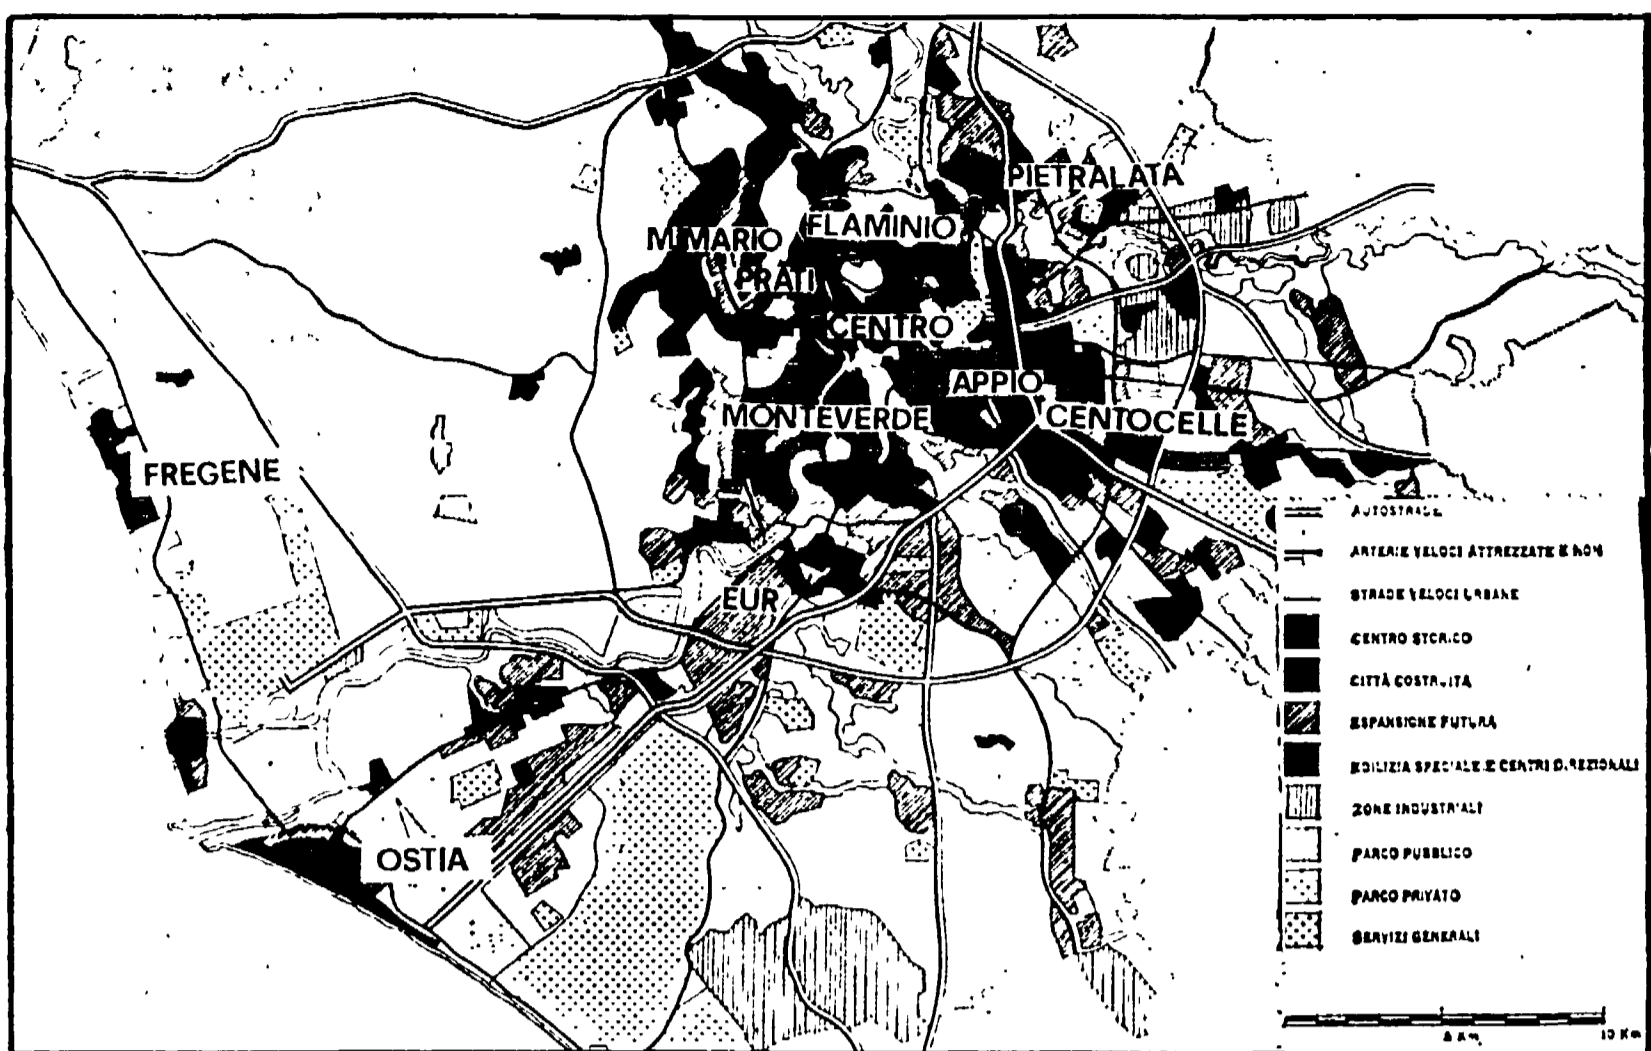

Storia del malgoverno dc nella capitale: 8) da Della Porta a Petrucci

Nasce il centrosinistra col segno del fallimento

Le elezioni del 10 giugno 1962 Un sindaco e una giunta minoritari Il piano regolatore, che recepisce la vecchia politica degli squilibri, adottato con il voto determinante di un consigliere monarchico

Il grafico illustra il piano regolatore di Roma varato il 18 aprile del 1962

C'è chi ha affermato che il centro sinistrato nacque nell'ufficio di Sullò, al ministero dei Lavori Pubblici, quando una delegazione socialista accettò il commissario prefettizio Diana...

Il governo fu così costretto ad emanare in fretta un decreto che disponeva la pubblicazione del piano regolatore...

Dopo una seduta nulla (erano stati convocati solo 79 consiglieri su ottanta) ed una che non aveva dato alcun risultato si convocò un'altra assemblea...

Piccinato — spiegherà Insole — non sarà rieletto il 10 giugno nel consiglio comunale, presumibilmente per evitare una prima riunione d'ordine...

Nuove direttrici di espansione

Nella giunta furono eletti anche uomini di Ciocchetti, come Cavallaro e Tabacchi, mentre Petrucci poteva contare sulla signora Nui...