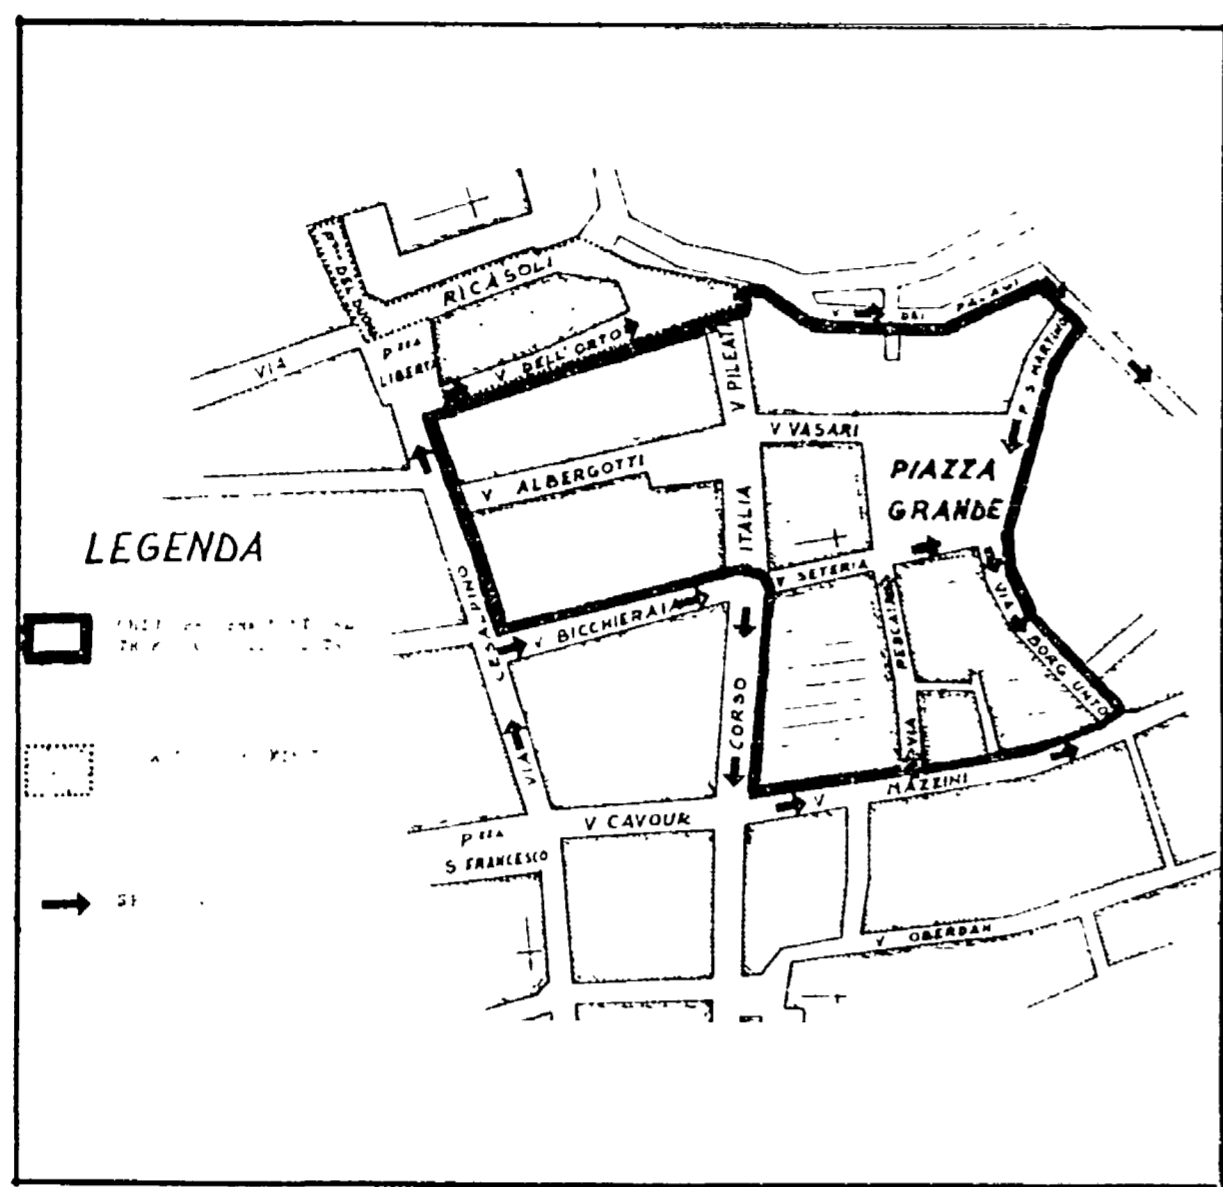

Divieto di circolazione in una parte del centro storico

AREZZO: CHIUSA AL TRAFFICO LA ZONA DI PIAZZA GRANDE

Il provvedimento è stato largamente diballuto dalla commissione competente e rispecchia le proposte dell'amministrazione — Istituite nuove aree di parcheggio — Provvedimenti per gli abitanti del quartiere

AREZZO. 4

Il centro di Arezzo, nella parte alta di piazza Grande, è stato dichiarato zona di traffico limitato...

Il nuovo dispositivo di traffico nel centro di Arezzo

Si sono svolte assemblee nelle fabbriche e nei quartieri

TRA I CITTADINI A PISTOIA PER DISCUTERE IL BILANCIO

Una enumerazione realistica dei problemi che si possono risolvere - Impegno per spendere bene i soldi - Le iniziative per il centro anonario e quello sperimentale ortovivaistico

PISTOIA. 4

Bilancio realistico, una spesa pubblica onerosa e giustificata per la ripresa del paese...

In effetti questo è quanto emerge anche da una rapida lettura della proposta...

Nello stabilimento di Casteldelpano

Oggi assemblea aperta alla « Kent » occupata

GROSSETO. 4

Una assemblea di lavoro si è svolta nella fabbrica Kent di Casteldelpano...

PISTOIA. 4

Il bilancio realistico, una spesa pubblica onerosa e giustificata per la ripresa del paese...

In effetti questo è quanto emerge anche da una rapida lettura della proposta...

Nello stabilimento di Casteldelpano

Oggi assemblea aperta alla « Kent » occupata

GROSSETO. 4

Una assemblea di lavoro si è svolta nella fabbrica Kent di Casteldelpano...

Il provvedimento ha colpito per ora 15 lavoratori

L'ANAP licenzia e minaccia di chiudere il centro

Sono anni che la direzione del carrozzone di sta tentando la smobilizzazione dell'istituto di Calabrone giudicato « scomodo e troppo sindacalizzato »

PISA. 4

Numerosi dipendenti del centro ANAP (associazione nazionale di addestramento professionale) di Calabrone hanno ricevuto pochi giorni prima di entrare al lavoro dopo le vacanze natalizie...

Il provvedimento ha colpito per ora 15 lavoratori. Sono anni che la direzione del carrozzone di sta tentando la smobilizzazione dell'istituto di Calabrone giudicato « scomodo e troppo sindacalizzato »

Un'elefantessa muore di nostalgia

PISTOIA. 4. Giornata di lutto oggi al centro « Du Beppo » che in questa zona ha piazzato una elefantessa...

Advertisement for 'HEROS' featuring a skull and text: 'CONTINUANO CON Grande successo a FIRENZE LE RAPPRESENTAZIONI DEL C I R C O HEROS PRESENTATO DAI FRATELLI TOGNI CAMPO DI MARTE - Tel. 571.400'.

CINEMA

- List of cinema listings for Arezzo, Pistoia, and Grosseto, including titles like 'Piazza Grande', 'L'Anap licenzia...', and 'Un'elefantessa muore di nostalgia'.

ELO

- List of cinema listings for ETO, including titles like 'Piazza Grande', 'L'Anap licenzia...', and 'Un'elefantessa muore di nostalgia'.