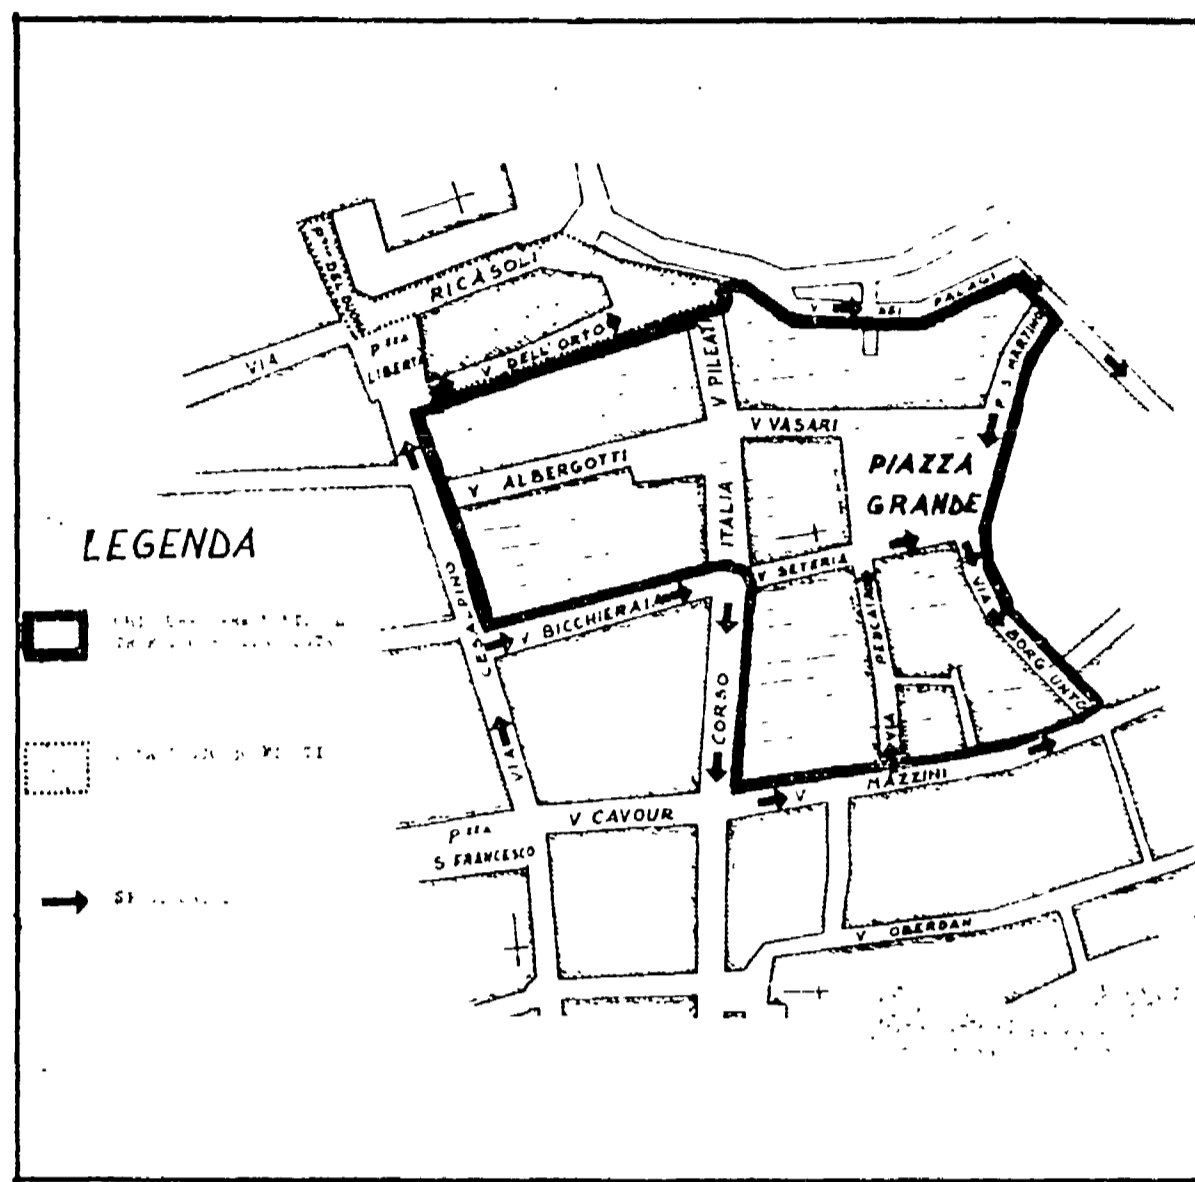

Divieto di circolazione in una parte del centro storico

AREZZO: CHIUSA AL TRAFFICO LA ZONA DI PIAZZA GRANDE

Il provvedimento è stato largamente diballato dalla commissione competente e rispecchia le proposte dell'amministrazione - Istituire nuove aree di parcheggio - Provvedimenti per gli abitanti del quartiere

AREZZO. 4

Il nuovo dispositivo di traffico nel centro di Arezzo

Si sono svolte assemblee nelle fabbriche e nei quartieri

TRA I CITTADINI A PISTOIA PER DISCUTERE IL BILANCIO

Una enumerazione realistica dei problemi che si possono risolvere - Impegno per spendere bene i soldi - Le iniziative per il centro annuario e quello sperimentale ortovivaistico

PISTOIA. 4

Una pubblica assemblea, una enumerazione realistica dei problemi che si possono risolvere, un impegno per spendere bene i soldi, le iniziative per il centro annuario e quello sperimentale ortovivaistico.

Il bilancio realistico, una enumerazione realistica dei problemi che si possono risolvere, un impegno per spendere bene i soldi, le iniziative per il centro annuario e quello sperimentale ortovivaistico.

Il bilancio realistico, una enumerazione realistica dei problemi che si possono risolvere, un impegno per spendere bene i soldi, le iniziative per il centro annuario e quello sperimentale ortovivaistico.

Il bilancio realistico, una enumerazione realistica dei problemi che si possono risolvere, un impegno per spendere bene i soldi, le iniziative per il centro annuario e quello sperimentale ortovivaistico.

Il bilancio realistico, una enumerazione realistica dei problemi che si possono risolvere, un impegno per spendere bene i soldi, le iniziative per il centro annuario e quello sperimentale ortovivaistico.

Il bilancio realistico, una enumerazione realistica dei problemi che si possono risolvere, un impegno per spendere bene i soldi, le iniziative per il centro annuario e quello sperimentale ortovivaistico.

Il bilancio realistico, una enumerazione realistica dei problemi che si possono risolvere, un impegno per spendere bene i soldi, le iniziative per il centro annuario e quello sperimentale ortovivaistico.

Il bilancio realistico, una enumerazione realistica dei problemi che si possono risolvere, un impegno per spendere bene i soldi, le iniziative per il centro annuario e quello sperimentale ortovivaistico.

Il bilancio realistico, una enumerazione realistica dei problemi che si possono risolvere, un impegno per spendere bene i soldi, le iniziative per il centro annuario e quello sperimentale ortovivaistico.

Il bilancio realistico, una enumerazione realistica dei problemi che si possono risolvere, un impegno per spendere bene i soldi, le iniziative per il centro annuario e quello sperimentale ortovivaistico.

Il bilancio realistico, una enumerazione realistica dei problemi che si possono risolvere, un impegno per spendere bene i soldi, le iniziative per il centro annuario e quello sperimentale ortovivaistico.

Il bilancio realistico, una enumerazione realistica dei problemi che si possono risolvere, un impegno per spendere bene i soldi, le iniziative per il centro annuario e quello sperimentale ortovivaistico.

Nello stabilimento di Casteldelpiano

Oggi assemblea aperta alla «Kent» occupata