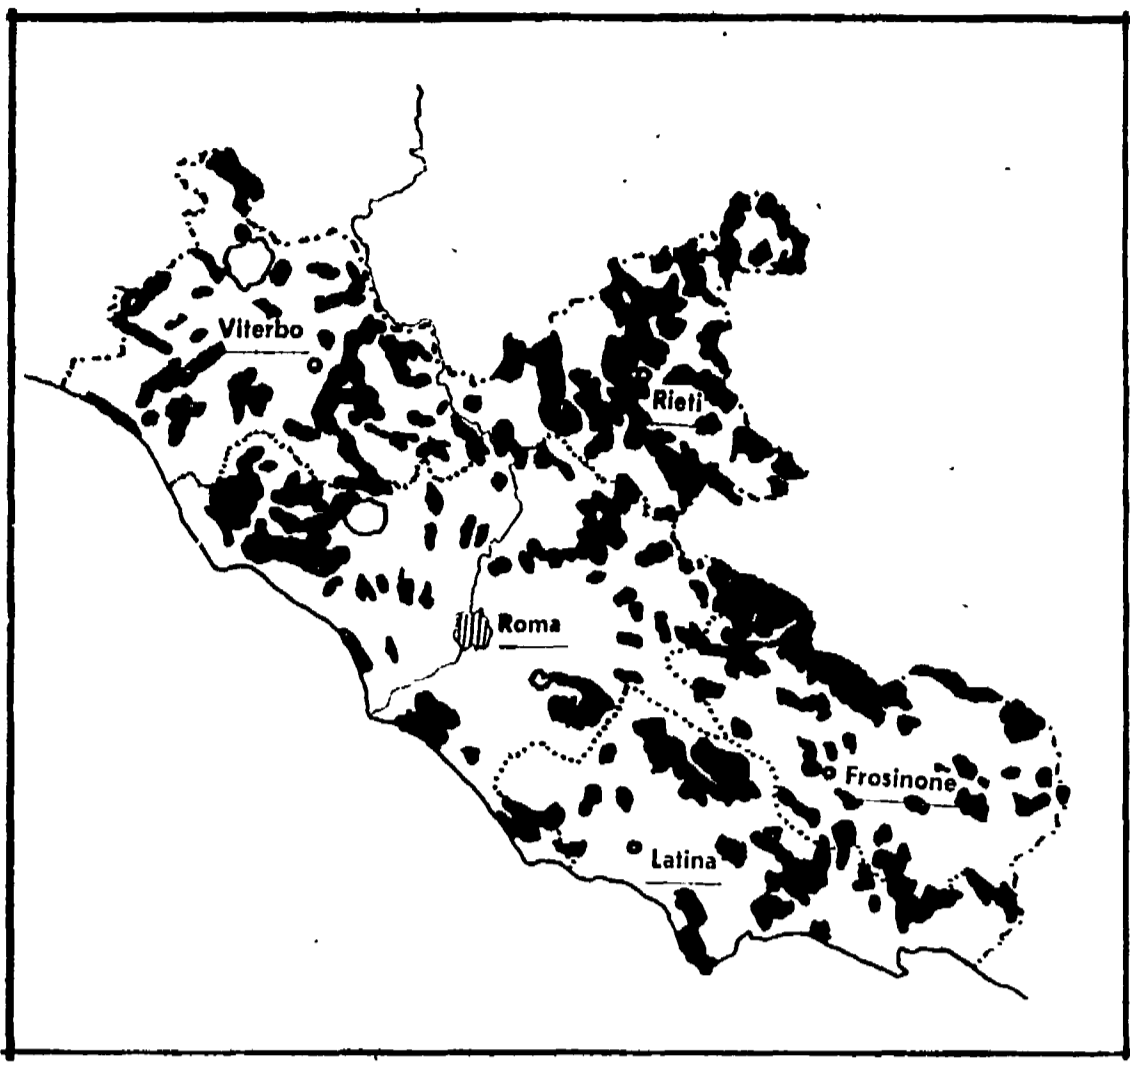

Parte anche quest'anno la macchina anti-incendi della Regione

Aerei, elicotteri e 900 uomini per difendere i boschi dalle fiamme

Ventisette squadre pronte ad intervenire - Giovani volontari - La collaborazione dei cittadini

Parte, anche quest'anno, con un grande dispiegamento di uomini e mezzi, la macchina per la difesa del patrimonio boschivo...

del Lazio, intervenendo con tempestività in ogni caso di incendio. Tre aerei per l'avvistamento, due elicotteri pesanti per il trasporto degli uomini, un elicottero leggero per l'intervento in caso di focolai limitati...

La cartina indica (in nero) le aree boschive del Lazio: solo 382.248 ettari, il 6,1 per cento dell'intera superficie nazionale. La fetta più grossa si trova nella provincia di Rieti, con 97.305 ettari.

Regione e dalla Forestale, il problema non potrà essere risolto con molta facilità se anche i cittadini e i villeggianti non collaboreranno attivamente alla difesa del patrimonio boschivo.

Ma anche quella di tre anni fa, non fu che una delle decine di «provocazioni» che vengono sempre per protagonista Manfredi. Un sillicidio di licenziamenti, di rapresaglie che avevano in realtà un unico obiettivo: strumentalizzare la risposta operaia per costringere lo Iacp a rivedere i costi.

La solidarietà della Provincia agli operai della Snia di Colferro

Giorno e notte gruppi di operai a turno continuano a bloccare i cancelli della Snia di Colferro, la più grande fabbrica chimica della provincia.

Approvata una delibera che stanziava 14 milioni per i lavoratori di Manfredi

Un contributo per gli edili in lotta

I soldi per il periodo in cui il «palazzinaro» decise la serrata - Lunga serie di provocazioni che miravano a una revisione dei prezzi nel cantiere di Corviale

Più che dal punto di vista economico, il contributo ha un valore politico se così si può dire. È il riconoscimento che la battaglia degli edili del cantiere Manfredi era giusta, negli obiettivi e nei metodi, era una battaglia che interessava tutta la città.

Ma, per quanto efficienti e funzionali possano essere i servizi organizzati dalla

Si chiude stasera la mostra sul Tevere

Con uno spettacolo di fuochi d'artificio si chiude questa sera, a mezzanotte, la terza edizione della Mostra delle Regioni, allestita sulle banchine del Tevere.

COMUNE DI MONTEROTONDO PROVINCIA DI ROMA AVVISO DI GARA

Questa Amministrazione ha approvato negli importi di lire 275.000.000, L. 190.000.000, L. 135.000.000 e L. 110.000.000 i progetti di ammodernamento delle fognature del Capoluogo e frazioni...

IL SINDACO

COMUNE DI MONTEROTONDO PROVINCIA DI ROMA AVVISO DI GARA

Il Consiglio Comunale in data 2 maggio 1979 con deliberazione n. 88, divenuta esecutiva ai sensi di legge, ha approvato il capitolato programma per l'arredamento della sala consiliare del Comune di Monterotondo...

IL SINDACO

COMUNE DI MONTEROTONDO PROVINCIA DI ROMA AVVISO DI GARA

Il Consiglio Comunale in data 6 aprile 1978 con deliberazione n. 92 divenuta esecutiva ai sensi di legge, ha approvato in L. 290.000.000 il progetto dei lavori di costruzione dell'impianto di depurazione della rete di fognature di Monterotondo Centro in località Scoppio...

IL SINDACO

COMUNE DI MONTEROTONDO PROVINCIA DI ROMA AVVISO DI GARA

Il Consiglio Comunale in data 30 maggio 1979 con deliberazione n. 157, dichiarata immediatamente eseguibile, ha approvato in L. 170.000.000 il progetto dei lavori di costruzione del collettore S. Martino in località Scoppio...

IL SINDACO