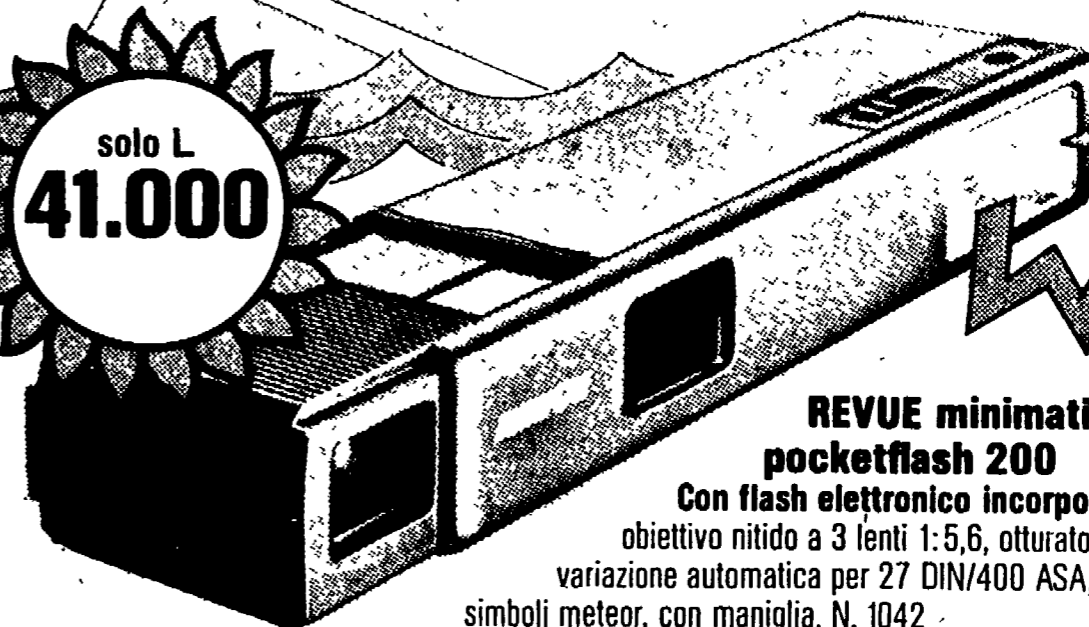

REVUE minimatic
pocketflash 200
Con flash elettronico incorporato,
obiettivo nitido a 3 lenti 1:5,6, otturatore 1/90 di sec.,
variazione automatica per 27 DIN/400 ASA,
simboli meteor, con maniglia. N. 1042

Ribasso!

Fatene la conoscenza in vacanza:
fotocamere reflex
REVUE, belle e
interessanti!

Invece de L. 789.000
solo L.
159.000