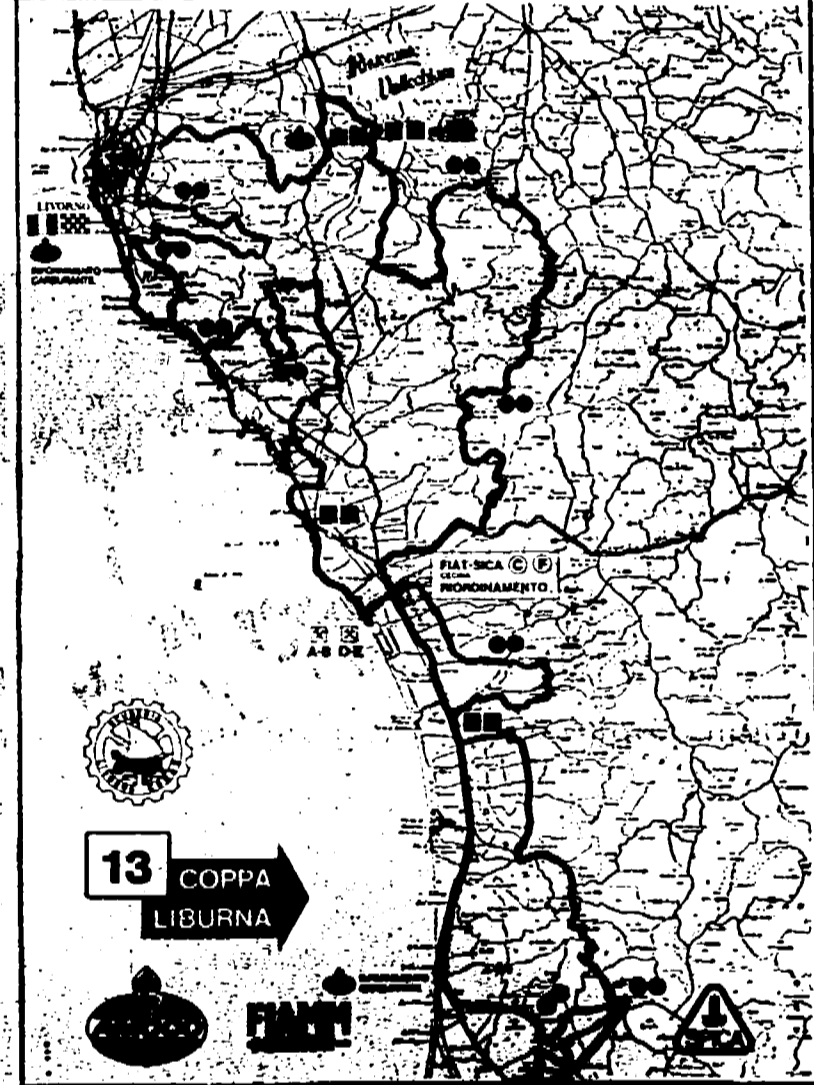

Rombano per le strade i motori della 13ª «Liburna»

L'orario dei passaggi

Pubbllichiamo di seguito le località toccate dal rally con gli orari previsti per la prima auto:

COPPA

albo d'oro

1966	REGOLARITÀ NAZIONALE	1973	RALLY NAZIONALE TRN
1967	REGOLARITÀ NAZIONALE	1974	RALLY NAZIONALE TRN
1968	CAMPIONATO ITALIANO REGOLARITÀ	1975	RALLY INTERNAZIONALE
1969	REGOLARITÀ NAZIONALE	1976	RALLY INTERNAZIONALE
1970	REGOLARITÀ NAZIONALE	1977	RALLY INTERNAZIONALE
1971	REGOLARITÀ NAZIONALE	1978	RALLY INTERNAZIONALE

Alfasud Super

nata per stare all'aperto

CONCESSIONARIA F.LLI **scardigli**

LIVORNO
Viale Carducci 72/80 - Tel. 400267
Via Marradi 100 - Tel. 808010

NUOVA SEDE
Via Aurelia Nord - Tel. 421711

AUTOMAGAZZINO BALDINI

Via T. Tozzetti - Zona P.zza Roma - Livorno - Tel. 805441

RICAMBI ORIGINALI ESTERI E NAZIONALI
ACCESSORI: ABARTH - OMP - ROLLBARS
CINTURE BRITAX - SPOILER HELVETIA
LUBRIFICANTI: AGIP - CASTROL - FIAT
CORSE - FORD - SHELL

Cantini e Russo

PREMIAZIONI SPORTIVE

LIVORNO - Tel. 26261
BORGO CAPPUCCINI, 159

Capaldi

ENTRO TECNICO PNEUMATICI

STAGNO - Tel. 0586-93262-93403
ASSISTENZA RALLY

Rinascita

la rivista militante di battaglia politica e ideale aperta al dibattito sui problemi interni e internazionali

PER LA PUBBLICITÀ SU **l'Unità** RIVOLGERSI ALLA

FIRENZE - Via Martelli, 2 Tel. 287171-211449

italturist

L'ARTISTE DI VAGGIARE

agenzia specializzata per viaggi in URSS

VARTA

Batterie per AUTO - MOTO AUTOCARRI TRATTORI MOTONAUTICA

AG. DEP. LIVORNO E PROVINCIA

LIVIO MANNUCCI

Piazza Libertà, 37 - Telefono 0586/684578 - CECINA

CALZATURE BARACCHINO

LIVORNO

Le marche migliori a prezzi minori!

GARAGE MASTACCHI

di GOSPEDINI & BUCCI

CITROËN

SERVIZIO E VENDITA AUTORIZZATA

HERTZ - AUTONOLEGGIO

VIA MASTACCHI - TEL. 410.515 - LIVORNO

LENZI & BIAGIONI V. Garibaldi 49 - Tel. 37440

AGENTI: AVIS, SERVIZIO E VENDITA, RENT A CAR - Autonoleggio

TOSCO ORAFA

INGROSSO - DETTAGLIO

OREFICERIA GIOIELLERIA ARGENTERIA OROLOGERIA ARTICOLI DA REGALO

VIA GRANDE, 23 TEL. 23.208 - LIVORNO

PIAZZA DELLA VITTORIA, 50-A Tel. 34.164 - LIVORNO

TOSCO ORAFA
Assortimenti - Qualità e risparmio sicuro

NON DIMENTICATE!

BARCAS

INDUSTRIA CONFEZIONI FEMMINILI

visto il grande successo di vendita delle proprie confezioni continua **l'eccezionale OFFERTA A PREZZI DI STOCK**

VISITATECI NEL VOSTRO INTERESSE
TUTTI I GIORNI DALLE 9 ALLE 13 E DALLE 15 ALLE 19

Via di Popogna, 501 telefono 502.389 - LIVORNO

Per una diversa qualità della vita, una diversa maniera di incontrarci anche all'osteria, fra compagni, fra democratici, fra chi opera per una sinistra unita e diversa,

troviamoci a **«LA BOTTEGHINA»** (a pranzo)

Via Roma, 155 - LIVORNO

dal 1920 fabbrica per i livornesi

MOBILIFICIO GIGANTE-PINI

Palazzo di Cristallo - Via Grande - Tel. 26.195 - Livorno