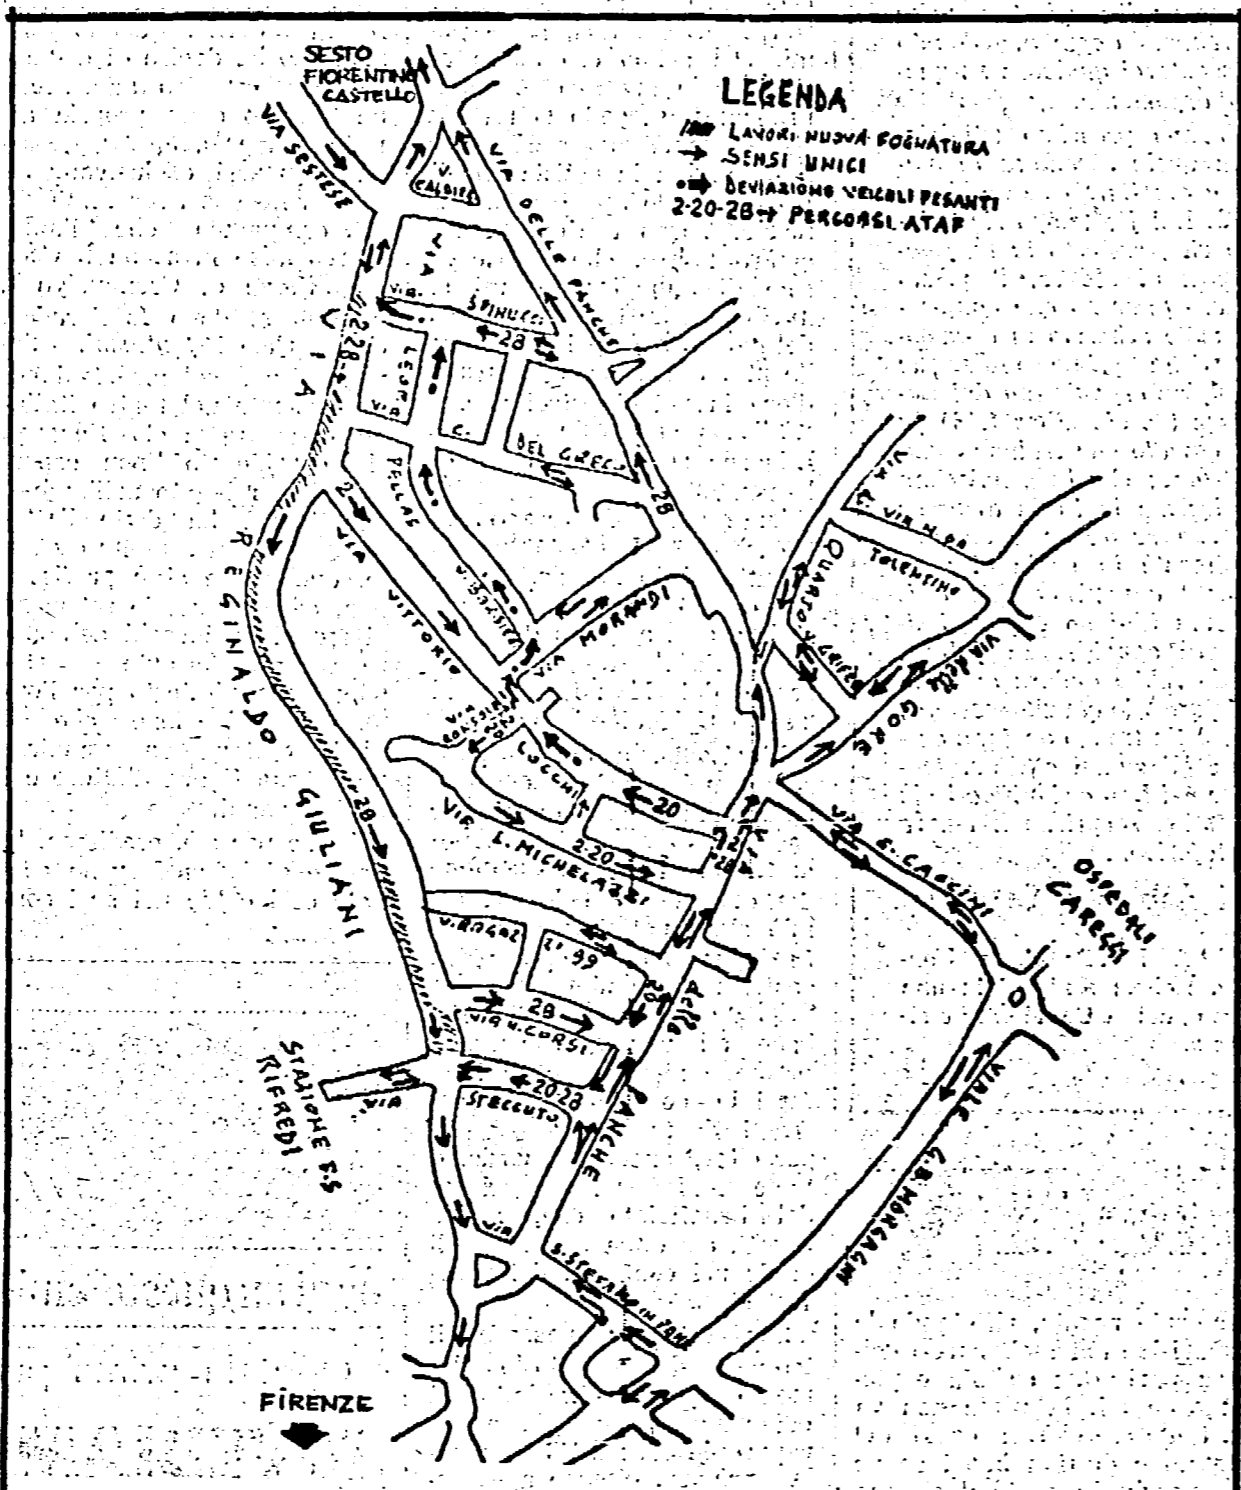

Il 16 novembre iniziano i lavori per la nuova fognatura

Ora si scava in via R. Giuliani
Traffico deviato per cinque mesi

La circolazione modificata in alcuni tratti dell'arteria che collega Firenze con Sesto - Un'opera di assoluta urgenza - Saranno rispettati i tempi di consegna

Dal 17 novembre fino alla fine di aprile i tecnici che vogliono andare a Sesto dovranno mettersi l'animo in pace e prepararsi ad affrontare lunghe ed estenuanti code...

Ecco come si potrà circolare nella zona durante i lavori

PROVVEDIMENTI DI TRAFFICO PER LAVORI COSTRUZIONE NUOVA FOGNATURA DI VIA REGINALDO GIULIANI. VIA R. GIULIANI - Per i lavori nel tratto da Via dello Staccato a Via U. Corsi...

Il massimo livello delle acque è stato raggiunto ieri mattina alle ore sei

Paura per la piena dell'Arno ma i tecnici tranquillizzano

Superato di un metro e mezzo il limite di guardia - Nel pomeriggio il fiume è sceso, ma è ripreso a piovere - Continue telefonate ai vigili del fuoco - Tanta pioggia quanto la metà della media di novembre

Le acque imbacose dell'Arno hanno fatto nuovamente paura. Per tutta la giornata i centralini dei vigili del fuoco, dell'acquedotto e del genio civile sono stati tempestati di telefonate da parte di cittadini preoccupati.