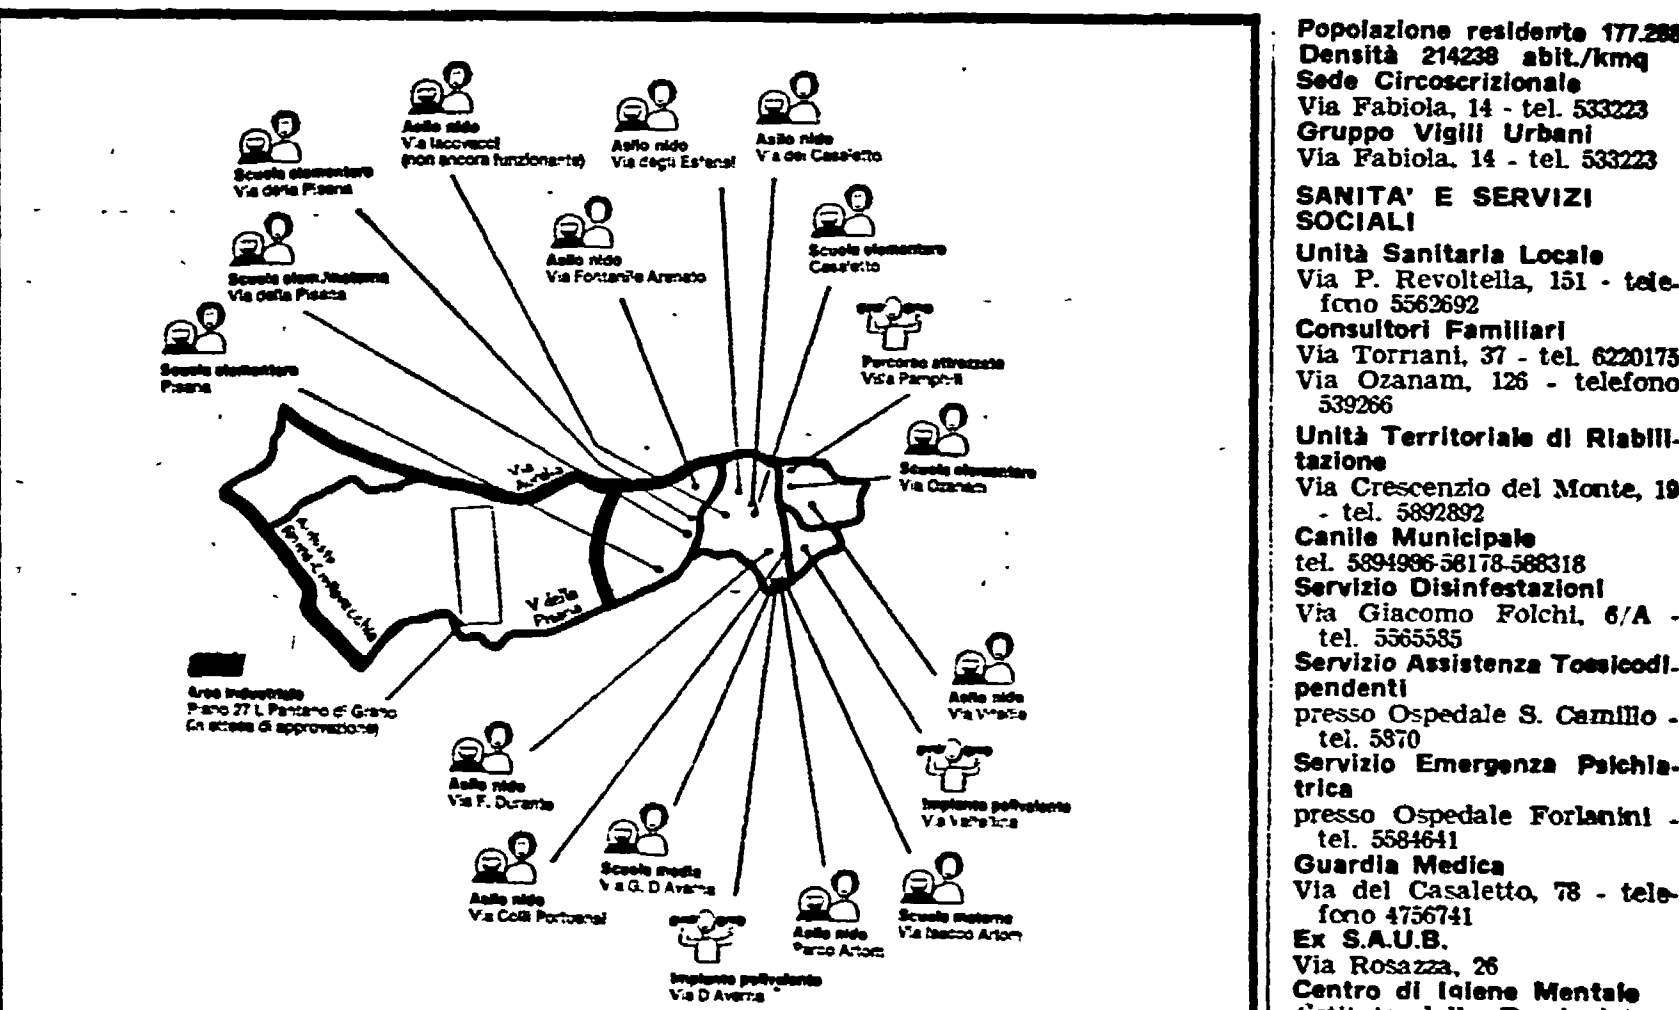

Popolazione residente 177.288 Densità 214228 ab./kmq Sede Circoscrizionale Via Fabiola, 14 - tel. 533223...

ROMA COMUNICATO ELETTORALE Contrattando a quanto indicato per analogia circa il calendario delle operazioni di scrutinio...

F.G.C.I. TESTACCIO 17 dibattito in piazza (Lioni); TRULLO ore 18 dibattito in piazza XV circ. (Negrini); DECIMA ore 18 dibattito in piazza PCI - F.G.C.I. (Fiorini); OSTIA ANTICA ore 18 dibattito in piazza PARCO VILLA GORDIANA (Lioni).

VERDE 1.064.008 mq (1.635.808 mq nel 1978) 10,8 mq/abit. (10,3 mq/abit. nel 1978) Incremento negli ultimi 5 anni: + 82.900 mq (+ 8,9 mq/abit. SCUOLA Asili nido: 10 (2 nel 1978) Materna: 7 nuove aule Elementari: 49 nuove aule Media: 23 nuove aule

Utenti refezione: 2216 (1.909 nel 1978) Utenti trasporti: 1478 (1.284 nel 1978) Negli istituti di sua competenza la Provincia è intervenuta per un totale di Lit. 7.700.712.000