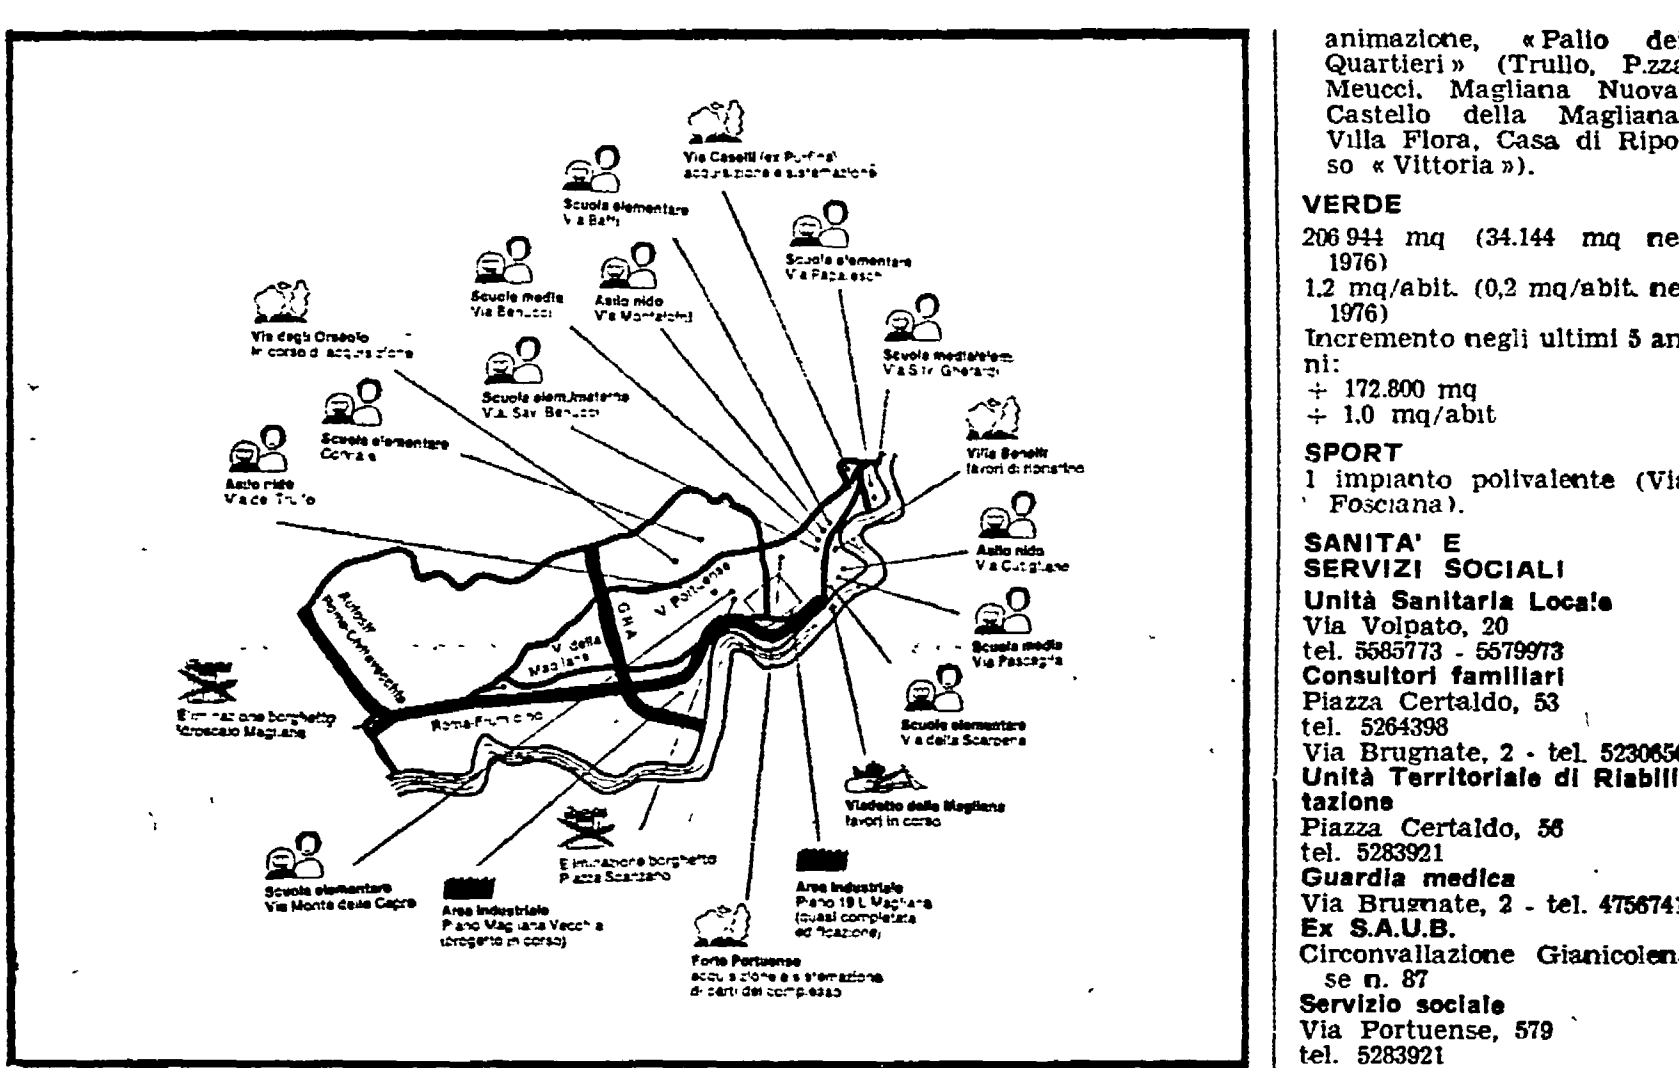

Il lavoro del Campidoglio circoscrizione per circoscrizione: la XV e la XVI

C'è molto da fare ma siamo sulla strada giusta

La XV circoscrizione per lunghi anni abbandonata a se stessa dai governi diretti dalla DC, ci è stata consegnata...

GIOVANNI BETTI presidente XV Circoscrizione

Km 13 - L. 427.249.000 Intervento idrosanitario (lavori in corso): Km 4.900...

INIZIATIVE ELETTORALI

Minucci a Villanova - Perna ad Alberone S. Giovanni - Vecchiotti a Parrocchietta - Menapace a Centro - Marroni a Tofa e Civitavecchia - Morelli al cantiere Sogena e Albano