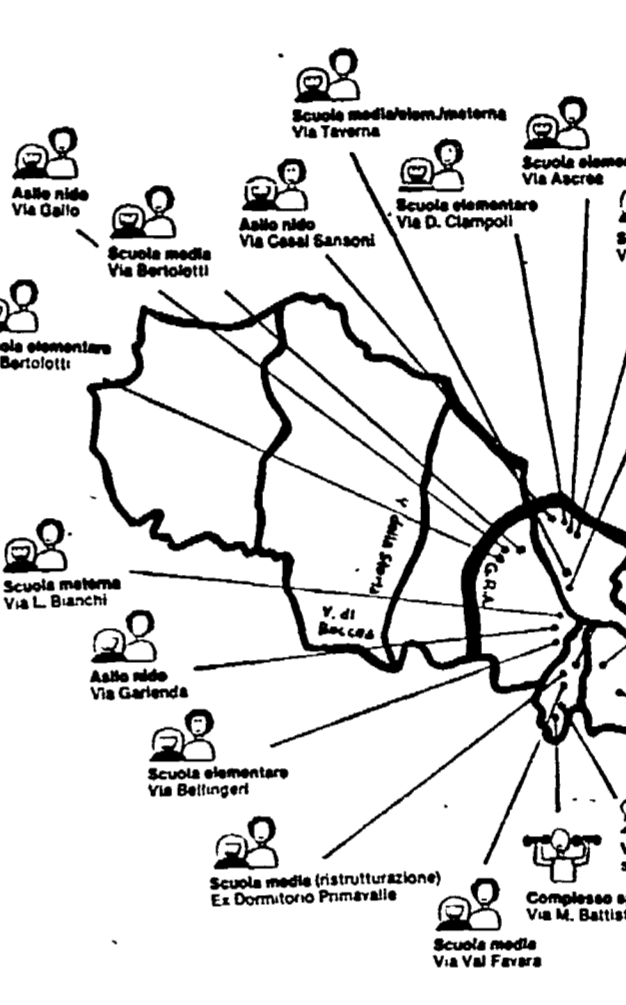

Questo territorio e i suoi nove chilometri di fascia costiera sono stati da sempre terra di conquista, ma in tempi remoti, quando di bene e di sua lotta contro il popolo del Ruili fornirono materiale per il genio poetico di Virgilio...

Il lavoro del Campidoglio circoscrizione per circoscrizione: la XIX e la XX

Cinque anni di governo dc: ecco le conseguenze

La XIX Circostrizione ha particolarmente risentito, per quanto riguarda la definizione dei propri confini, della logica del centro per il centro. Quando essa nacque, infatti, la DC ne ritagliò il territorio in modo assolutamente arbitrario rispetto alle caratteristiche urbanistiche, sociali e culturali...

Il partito
COMITATO REGIONALE
Si svolge domani ad Acquedoppio per iniziativa della LEVA 17 MAGGIO una manifestazione pubblica provinciale...

ACEA
Illuminazione pubblica: Prima Porta, Tomba di Nerone, Colonna Traiana, Giustiniana, Torracca, Braccianese (km 1), Labaro, Valchetta