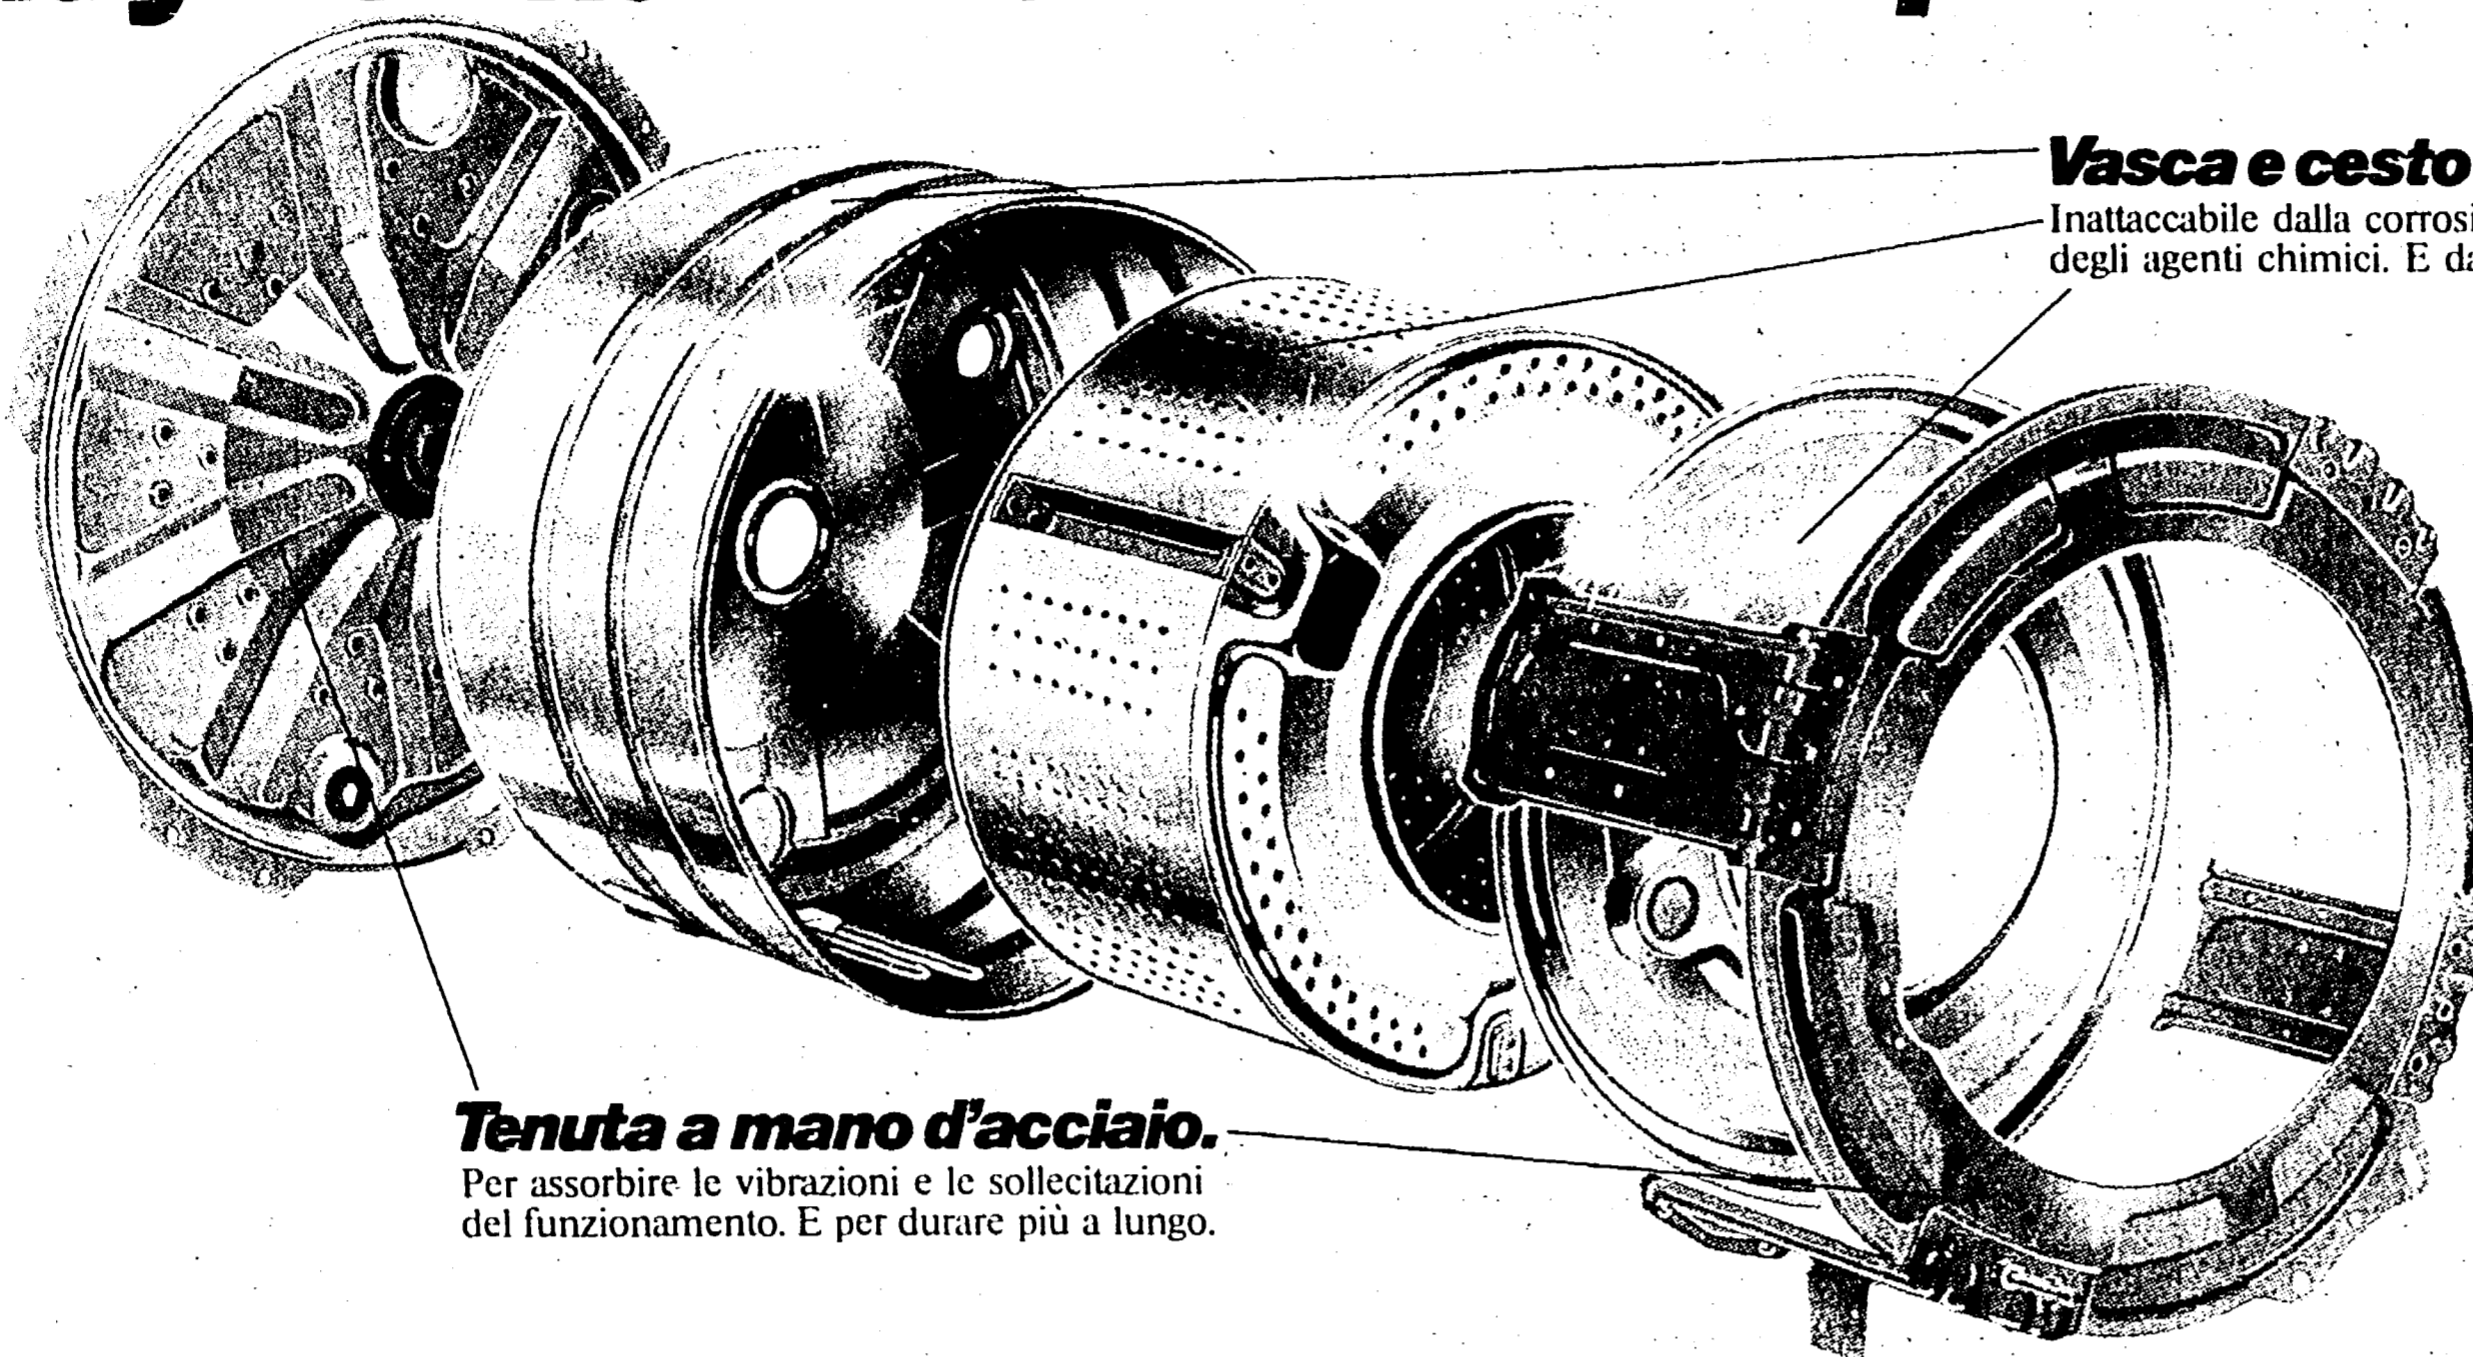

Candy Formula Inox. Costruita per sfidare il tempo.

Vasca e cesto in acciaio Inox.
Inattaccabile dalla corrosione dell'acqua, del calcare, degli agenti chimici. E dall'azione della temperatura.

Tenuta a mano d'acciaio.
Per assorbire le vibrazioni e le sollecitazioni del funzionamento. E per durare più a lungo.

Vasca e cesto costruiti in acciaio Inox: per resistere senza danno all'attacco della corrosione e del tempo. Una tecnologia completamente robotizzata che assembla il cesto e la vasca Inox in una struttura a

"mano d'acciaio" dalla robustezza eccezionale. Costruite all'insegna della solidità, le nuove Candy Formula Inox nascono in risposta alle esigenze di un'epoca che impone robustezza

e durata alle macchine al servizio dell'uomo. Nuove lavatrici Candy Formula Inox per durare più a lungo. Così a lungo da sfidare il tempo.