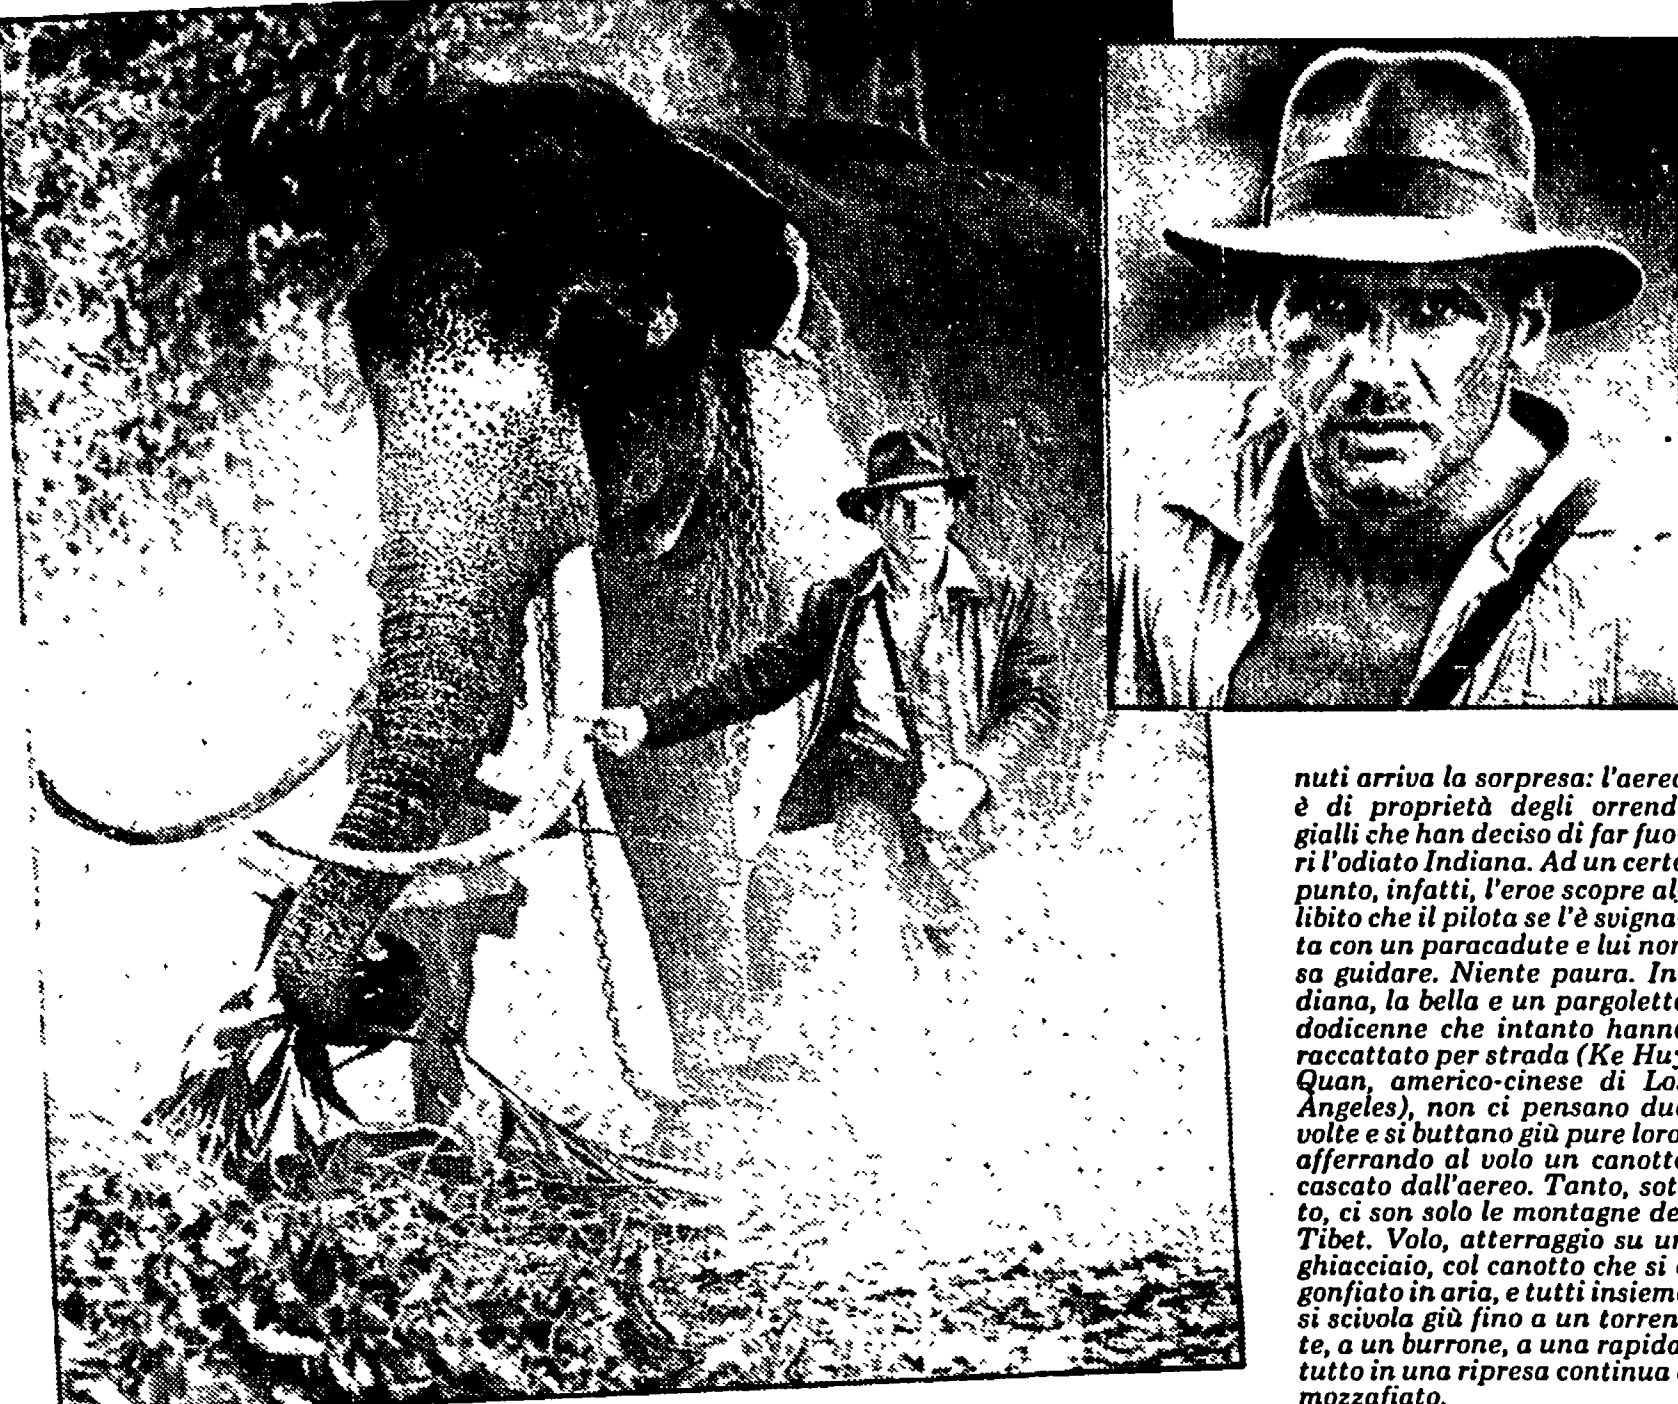

Spettacoli

Videoguida

Canale 5, ore 20.25

«La pelle» un film scandalo che fa discutere

Quando, nel '49, uscì La pelle di Curzio Malaparte, il libro accese un aspro e forse eccessivo confronto di opinioni...

Raidue, ore 22.35

«Il padrone delle ferriere» un dramma di cento anni fa

«Il padrone delle ferriere», cavallo di battaglia di tanti «mattatori» di provincia fino a una trentina d'anni fa...

Raiuno, ore 14.15

Charles Darwin racconta la sua storia per «Quark»

Alle ore 14.15 inizia su Raiuno l'ultima serie de Il mondo di Quark, con sceneggiato in sette puntate...

Canale 5, ore 23.25

«L'Europa e gli altri»: i rapporti col Terzo mondo

Per i «News» Canale 5 presenta questa sera (23.25) il quarto special del ciclo «L'Europa e gli altri»...

Nostro servizio

NEW YORK — Quando si dice che il cinema americano ha dei numeri. Esce oggi in 1.400 sale americane e canadesi...

Cinema Esce oggi in 1400 sale americane e canadesi l'atteso seguito dei «Predatori dell'arca perduta»

Indiana Jones colpisce ancora

Un'inquadratura di Indiana Jones e il Tempio di Doom. In alto, Harrison Ford nei panni dell'eroe archeologo protagonista del film di Spielberg

me.) vengono accolti come delle divinità. Ma il villaggio è in preda alla disperazione. Qualcuno ha rubato la pietra sacra che custodiva e, insieme, si è arreso via tutti i bambini...

nuti arriva la sorpresa: l'aereo è di proprietà degli orrendi giganti che han deciso di far fuori l'odiato Indiana...

oro di risparmio: è stato infatti girato in paesi a basso costo (Sri Lanka e Macao), negli economici studi londinesi e in quelli per gli effetti speciali dello stesso Lucas, a nord di San Francisco...

Giorgio Fabre

Televisione Su Raidue «Fanny e Alexander» il capolavoro integrale del maestro svedese

Ingmar Bergman formato «serial»

sportivi, una doppia puntata il 31 maggio. Domanda d'obbligo: dal regista di Scène d'un mariage cosa aspettarsi, se non, come suggeriva Spinazzola, il migliore, il più magistrale dei seriali?

invivibile dimora del vescovo Vergerus. «Fanny e Alexander non è una cronaca: la cronaca si basa sui fatti. Invece è un serial, un immenso «papier peint» con una folla d'immagini...

possiamo affezionarci come ai suoi agi, alle uniformi inamidate delle cameriere, alle tavole imbandite, alle stanze piene di bel legno, tappeti, il razzo, un immenso «papier peint» con una folla d'immagini...