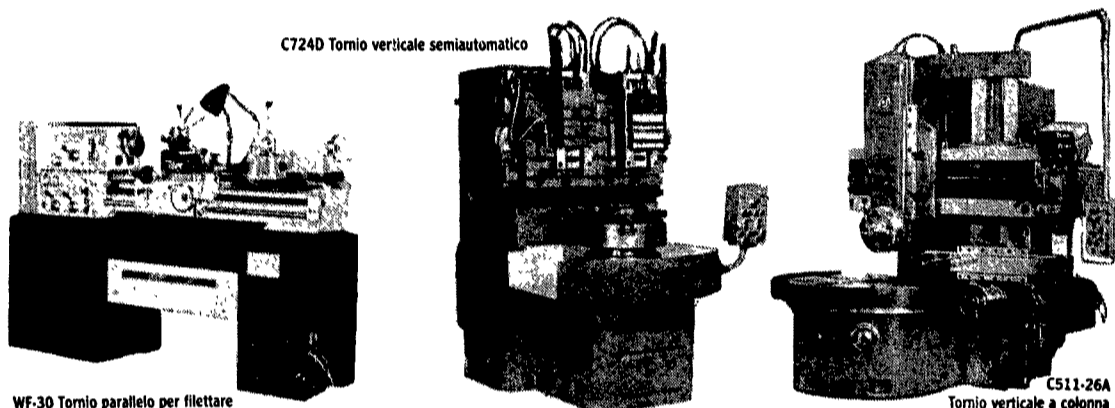

L'azienda costituisce il più grande e specializzato produttore cinese nella fabbricazione di piallatrici verticali. Questo stabilimento ha una storia produttiva di più di 20 anni e possiede una potenzialità tecnica elevata. Con serie complete, struttura avanzata e tecnica eccellente, i prodotti di questo stabilimento sono stati venduti con successo in tutta la Cina e sono stati esportati in più di 40 paesi e regioni dell'Asia, Africa, Europa, Australia e così via. I macchinari prodotti dalla nostra fabbrica godono di elevato prestigio sui mercati nazionali e d'oltreoceano e sono ben accettati

dagli utenti esteri grazie alla loro costante precisione, all'affidabilità delle loro prestazioni, alla resistenza dei componenti all'usura sulla guida principale, alla maggiore durata dei servizi, alle facili operazioni di riparazione e alla buona adattabilità e manutenzione.

La nostra azienda produce inoltre la macchina modellatrice modello BC6063, la cesoia meccanica "Shok" modello QA21F-9 e la piallatrice verticale modello B59910 per effettuare intaccature speciali, ecc.

WF-30 Tornio parallelo per filettare

C724D Tornio verticale semiautomatico

C511-26A Tornio verticale a colonna

Una breve introduzione sugli
**STABILIMENTI DI MACCHINE
UTENSILI WAFANGDIAN**

Gli stabilimenti di macchine utensili WAFANGDIAN rappresentano forti "squadre" di tecnici che lavorano per la fabbrica. La nostra azienda è ben attrezzata per quanto riguarda le apparecchiature di collaudo ed è uno dei produttori di macchine utensili più avanzati nel nostro paese. Produciamo 13 linee e 36 tipi differenti di articoli che includono fresse verticali per baranatura e tornitura, alesatrici orizzontali, tornii, presse a gomito e piani di riscontro.

瓦房店机床厂

WAFANGDIAN MACHINE TOOL WORKS
LIAONING PROVINCE, CHINA
Telephone: 2132 - Cable: 2450

I nostri prodotti sono di elevato livello qualitativo, avanzati nella struttura, durevoli nelle prestazioni e semplici nelle operazioni. Essi sono utensili indispensabili e ideali per l'industria della fabbricazione di macchinari, godono di una buona reputazione sia sul mercato nazionale che estero. Noi desideriamo mantenere stretti contatti con tutte le fabbriche del mondo, sviluppare i nostri rapporti d'amicizia e contribuire al benessere dell'umanità.

**LA FABBRICA DI GOMMA
SHENG YANG XIN SHENG**

SHEN YANG XIN SHENG RUBBER PLANT
SHENG YANG PRC
Telephone: 892313 - Cable: 9955

La fabbrica di gomma Shen Yang Xin Sheng è specializzata nell'esportazione di scarpe e stivali in gomma. Dotata di tecnologie avanzate e di forte potenziale tecnico, essa è in grado di fornire vari prodotti, quali stivali colorati per bambini, stivali colorati con tacco alto da donna, stivali da uomo, stivali da lavoro; soprastivali e scarpe con suola di gomma.

Gli articoli prodotti da questa azienda sono di alto livello qualitativo e si vendono con successo non soltanto sul mercato nazionale, bensì vengono esportati in una dozzina di paesi e regioni dell'America Latina, dell'Europa e dell'Asia.