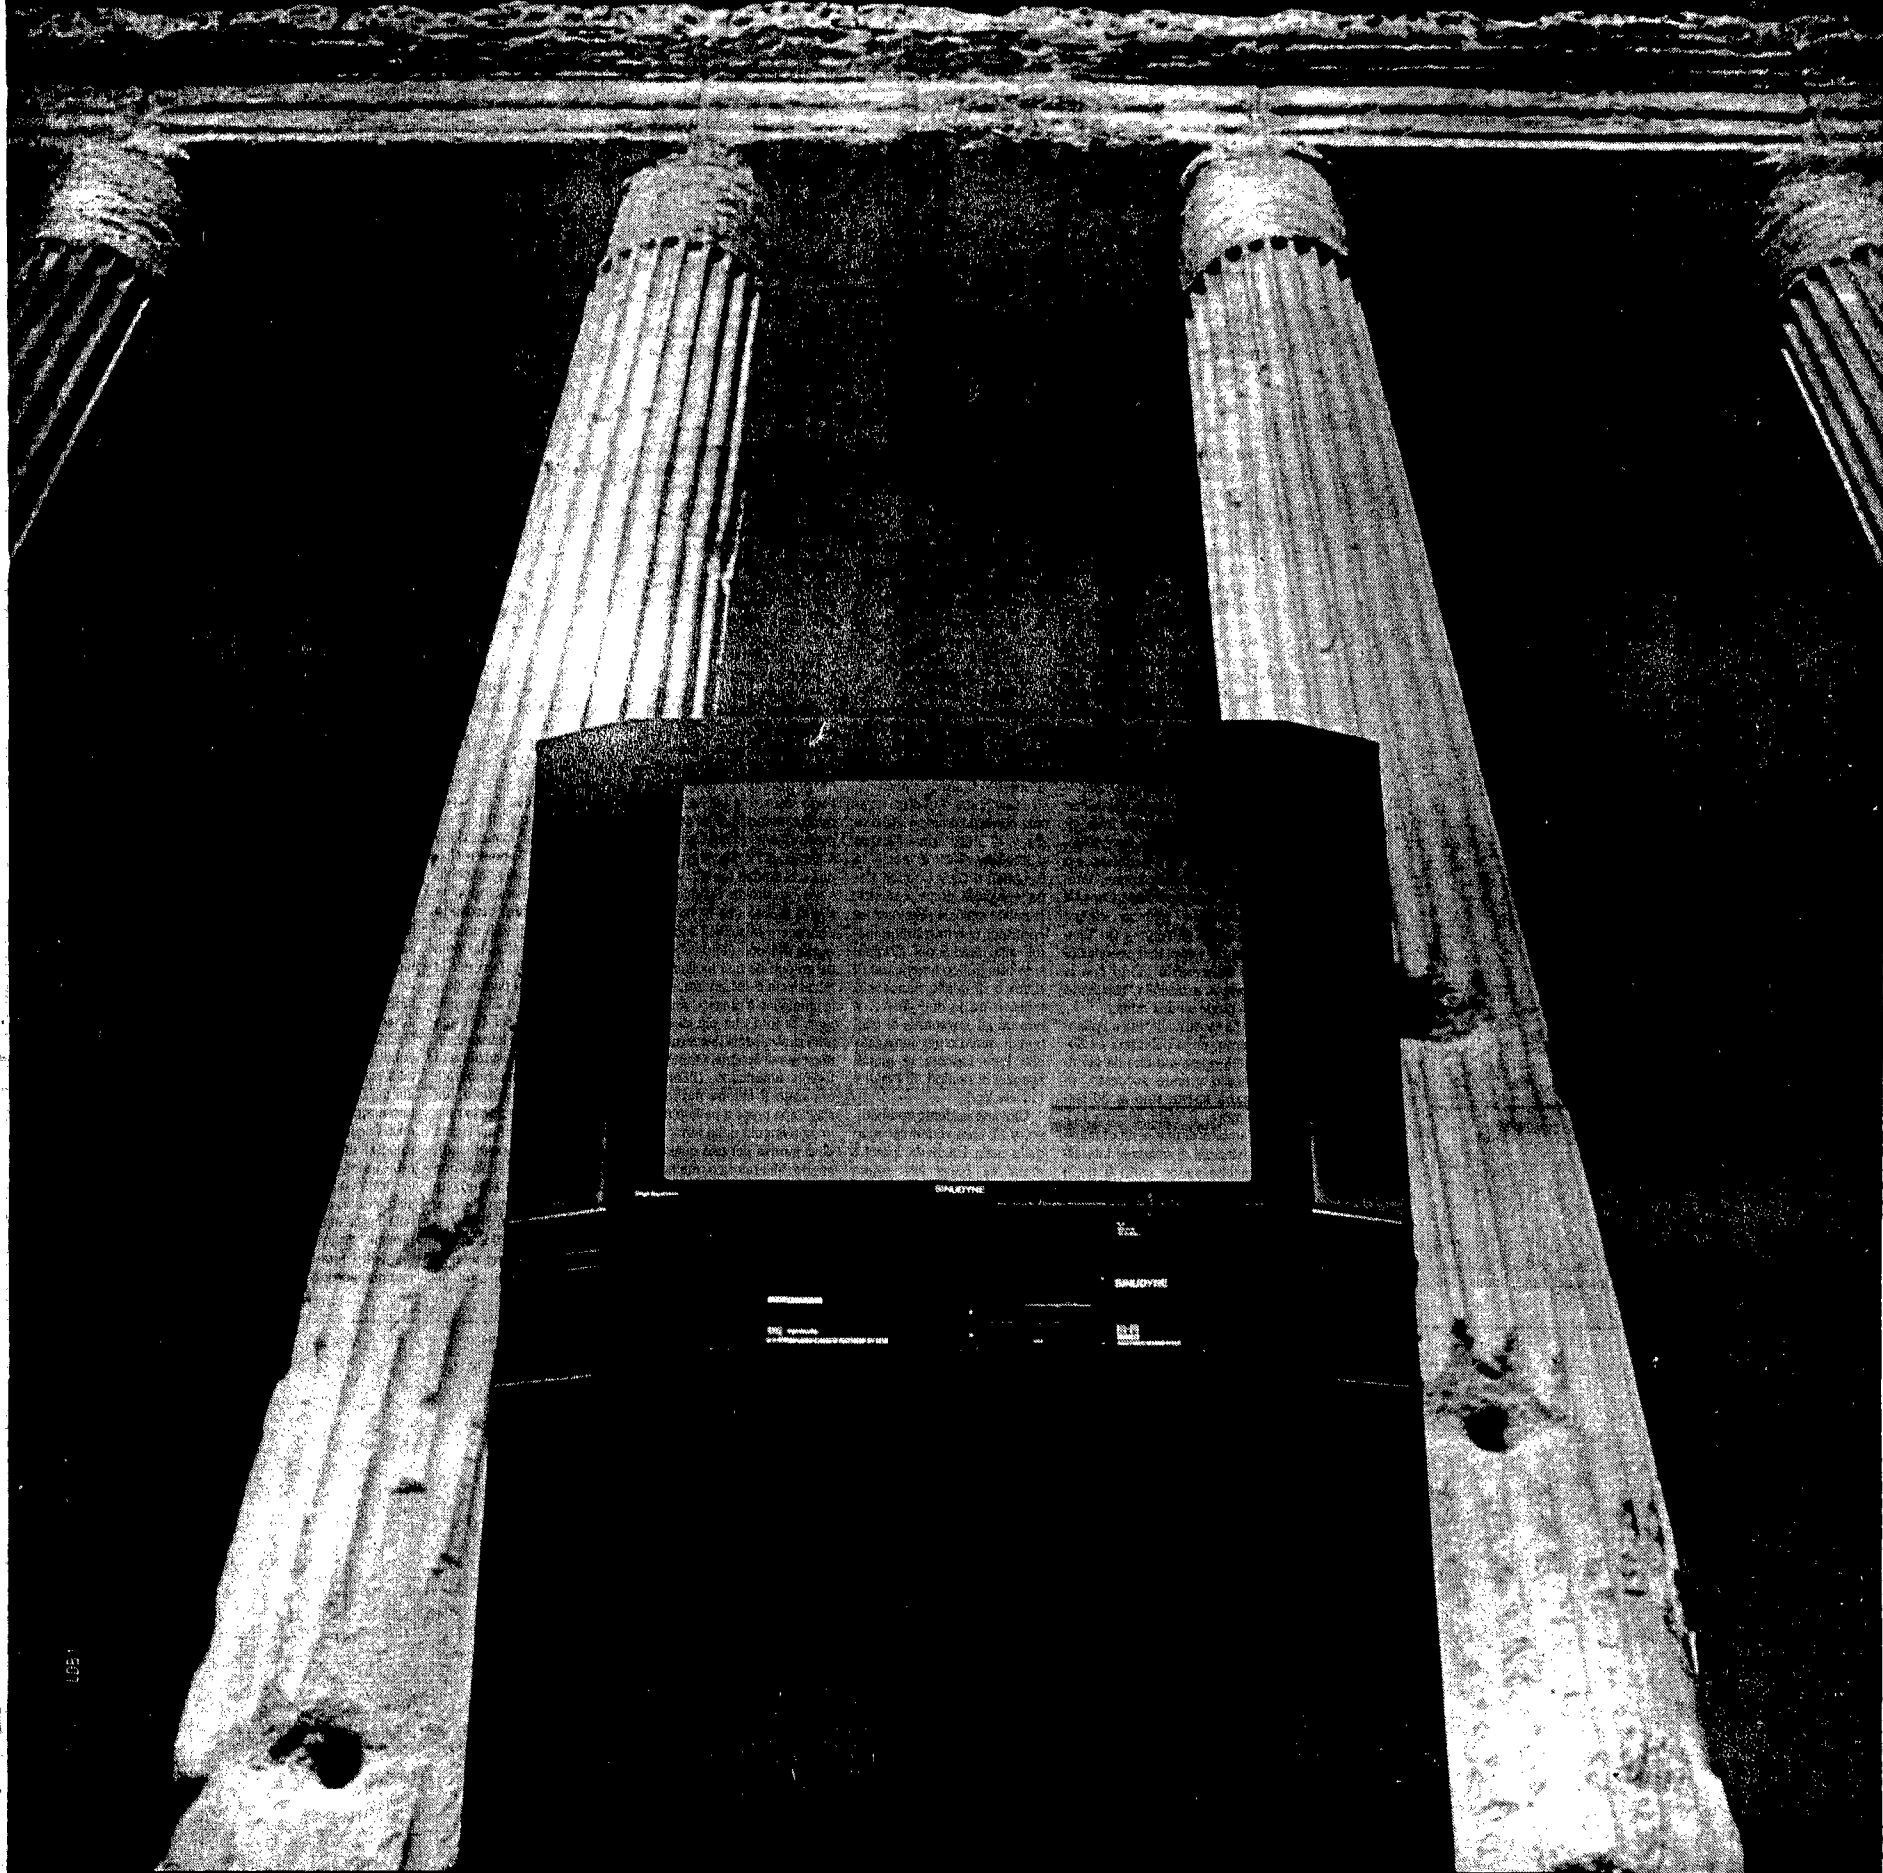

LA NUOVA CIVILTÀ TELEVISIVA

DIGI-SYSTEM SINUDYNE realizza colori e suoni così nuovi, reali, inalterabili nel tempo, da rappresentare un'epoca nuova rispetto a quanto ottenibile con le passate tecnologie.

SCHERMO QUADRO ULTRAPIATTO con screen fumé, per una visione panoramica, senza deformazioni né riflessi. Autoregolazione continua del suono, delle immagini, dei colori. Ricezione multistandard, via cavo e satellite. Collegabilità ad ogni sistema audiovisivo e computers. **TELE-VIDEO** incorporato.