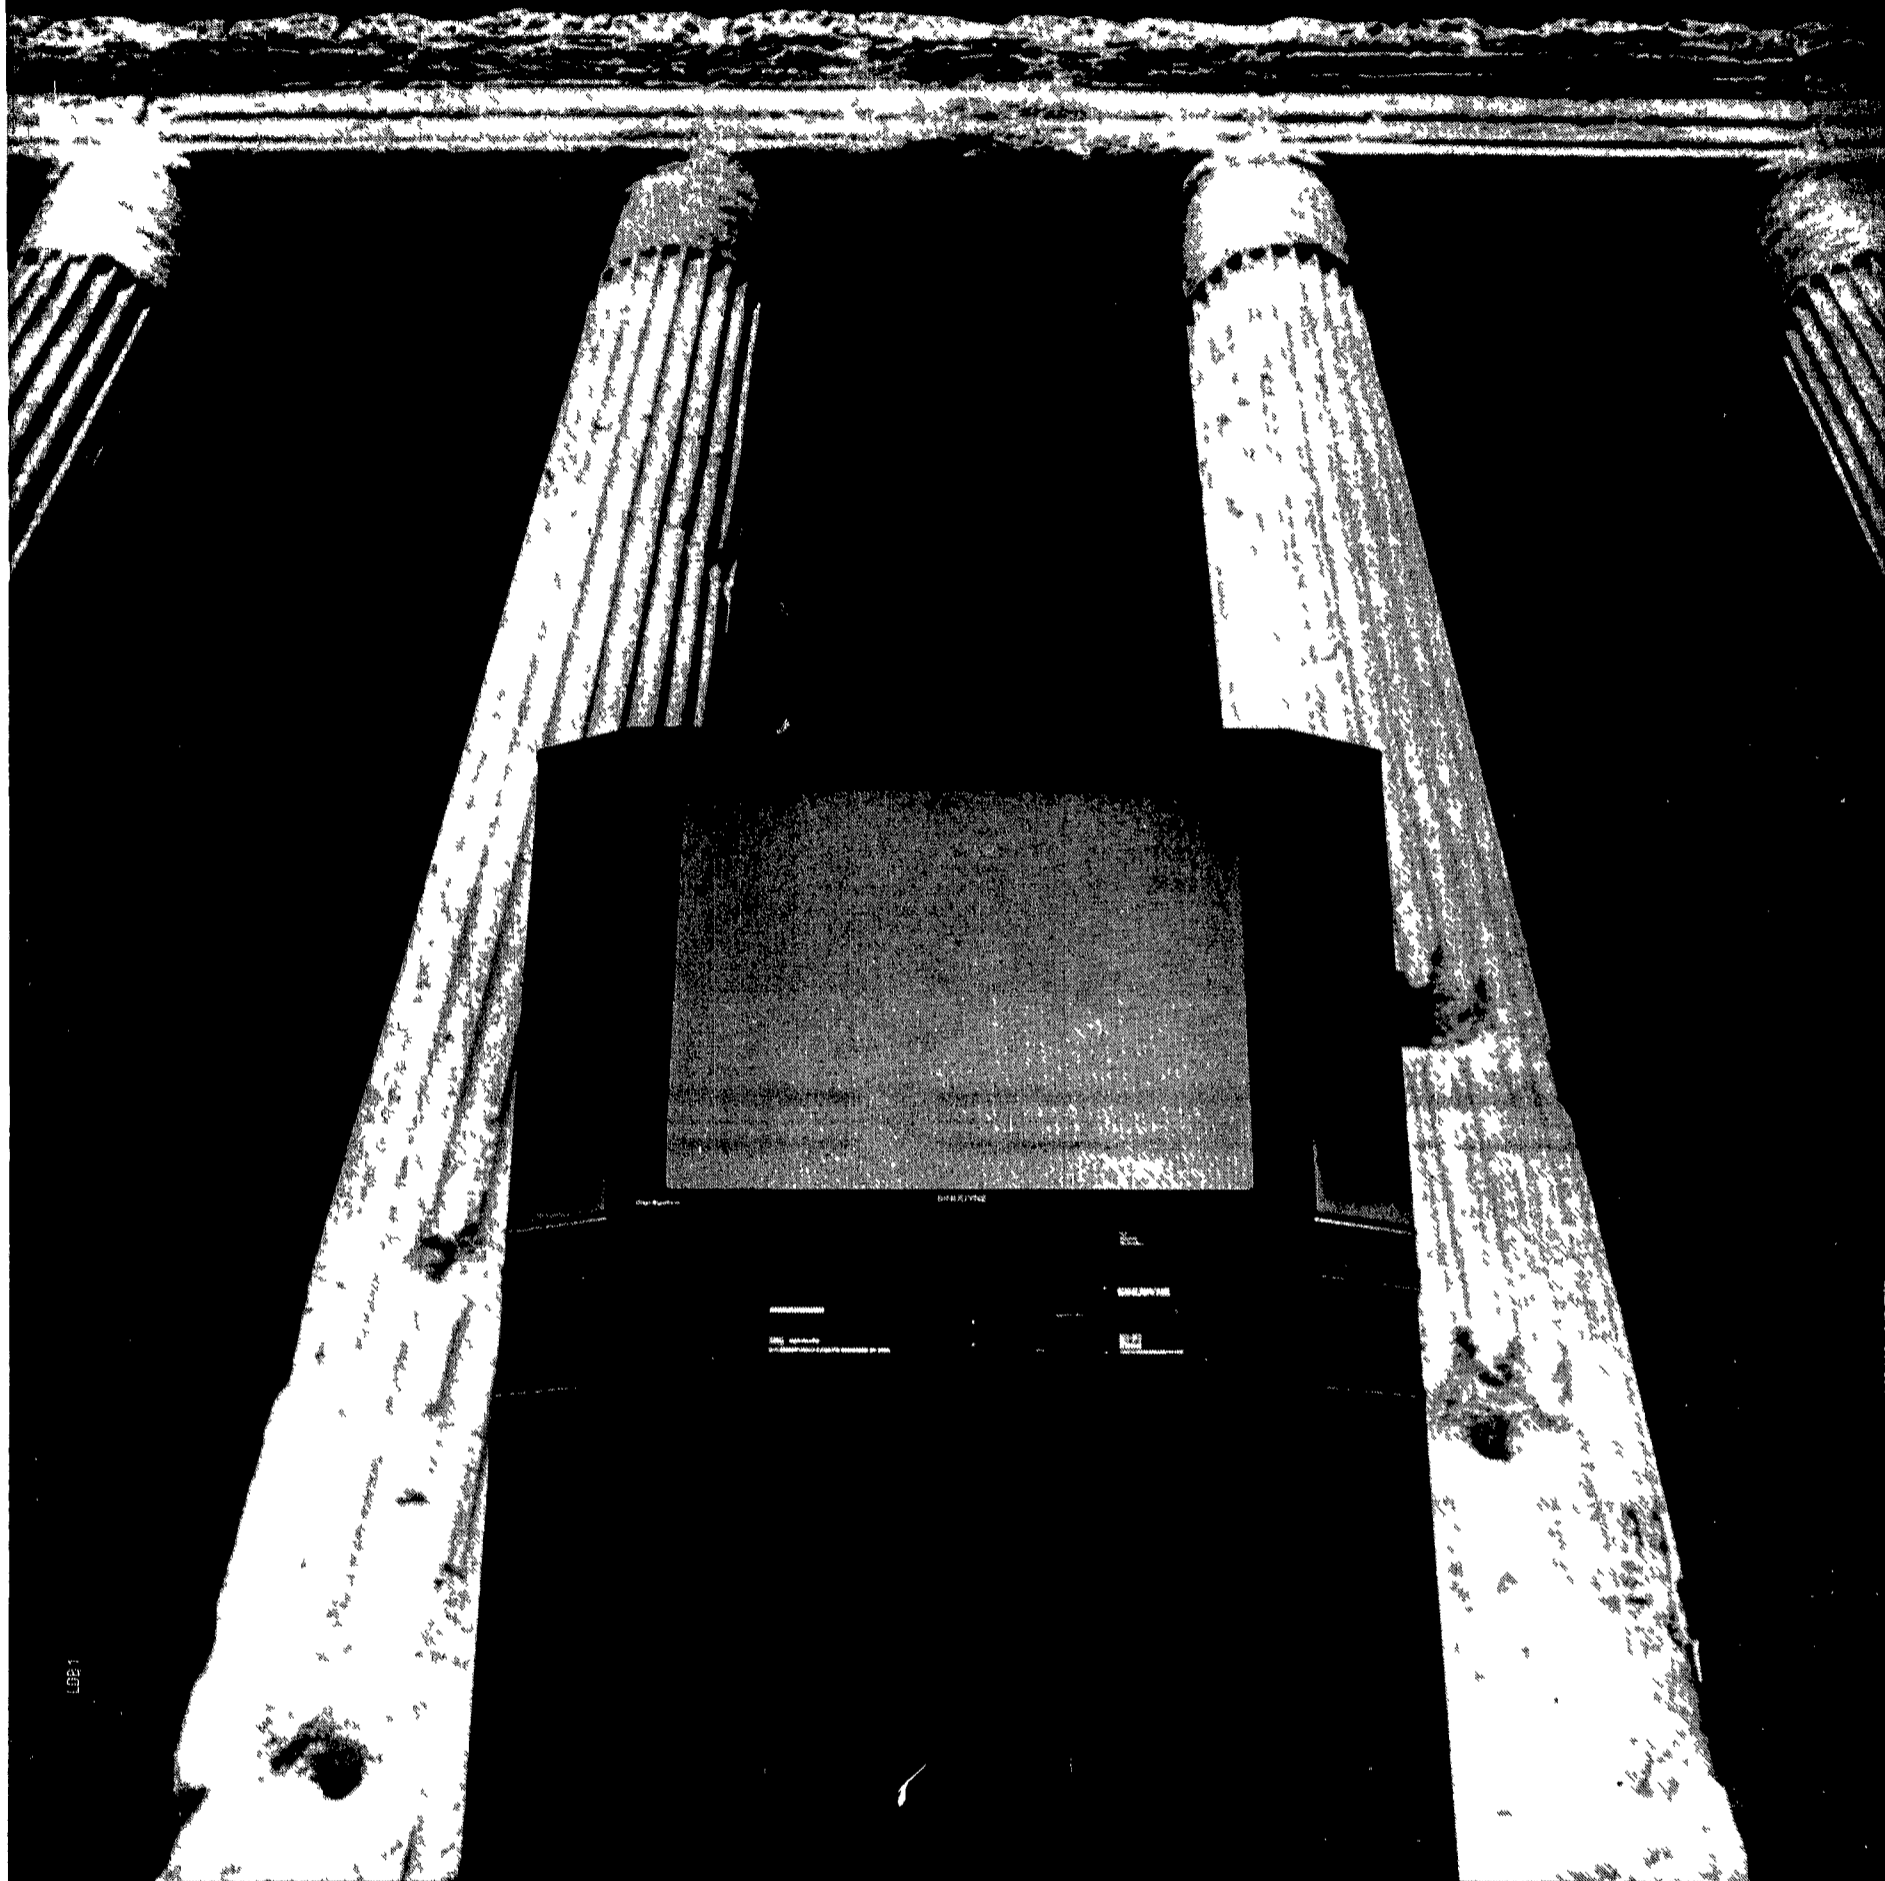

LA NUOVA CIVILTÀ TELEVISIVA

DIGI-SYSTEM SINUDYNE realizza colori e suoni così nuovi, reali, inalterabili nel tempo, da rappresentare un'epoca nuova rispetto a quanto ottenibile con le passate tecnologie.

SCHERMO QUADRO ULTRAPIATTO con screen fumè, per una visione panoramica, senza deformazioni né riflessi. Autoregolazione continua del suono, delle immagini, dei colori. Ricezione multistandard, via cavo e satellite. Collegabilità ad ogni sistema audiovisivo e computers. **TELE-VIDEO** incorporato.