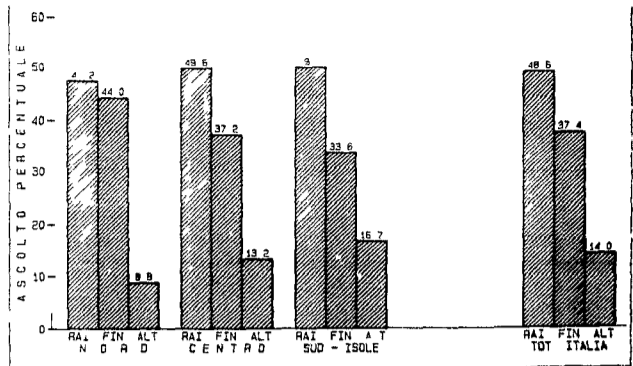

E' in onda da lunedì su Raitre (ore 22) Pronti a tutto nuovo esperimento di candid camera a premi condotto da...

CANALE 5 ore 20 30 RAIUNO ore 21 20

L'estate promuove la Zanichchi

L'estate fa slittare in avanti la programmazione delle reti Fininvest. La Bonacorti passa alle 19.45 con i suoi...

Renato Rascel si racconta

Renato Rascel racconta se stesso parlando come da vivo. Il simpatico e bravo attore messo nel ruolo di proprio biografo per volontà di Giancarlo Governi e di...

La stagione televisiva si chiude con un netto successo dell'ente pubblico Sale a tredici punti il distacco della Fininvest. Bene le altre emittenti

Nella gara dell'Auditel ha stravinto la Rai

Preso alla gola finanziariamente nel mirino dei giudici oggetto del consueto gioco al massacro tra i partiti della maggioranza la Rai è cresciuta la Fininvest è calata. Nel dettaglio nel periodo ottobre-maggio la Rai è passata dal 45,22% al 48,62%...

ANTONIO ZOLLO

ROMA Sembra passato un secolo ma è storia di appena un paio di anni la Berlusconi proclamò l'imminente sorpasso delle sue tv a danno della Rai...

La platea televisiva è di poco cresciuta passando da 23 milioni e 194mila spettatori a 23 milioni e 281mila la Rai passa da un ascolto medio di 10 milioni e 489mila a 11 milioni e 319mila la Fininvest scende da 10 milioni e 24mila a 8 milioni e 705mila le altre tv vanno da 2 milioni e 681mila a 3 milioni e 257mila...

L'ascolto tv diviso per zone geografiche tra reti Rai Fininvest e altre i numeri indicano la percentuale rilevata dall'Auditel

La Rai sale (tranne una 0,2% per il giovedì) mentre supera il 50% di lunedì mercoledì e sabato. Nel periodo 87-88 Rai e Fininvest erano aggregate 4 mesi ciascuna nella stagione che si è conclusa la Rai ha fatto il pieno con un vantaggio vanante dal 4,8% di novembre al 17% di febbraio (grazie a Sanremo)...

giorno in pretra (4 milioni e 695mila spettatori) con la quale Raitre supera di lunedì, Rai due. Che se ne farà la Rai di questi bollettini della vittoria? Emanuele Milano dice che la Rai non vuole strancinare ma ribadire la sua funzione centrale nel sistema di servizio pubblico mostra un'altra granduona quella dell'ascolto di diverse tv pubbliche soltanto la Bbc (49%) supera il 48,6% della Rai più lontane la tedesca Az (24,7%) la francese Fr3 (10,1%) la giapponese Hnh (20%) la Pbs Usa (3%)...

Otto modesti «assolo» in nome di Nijnski

MARINELLA QUATTERINI

MILANO 1989 otto coreografi danzano per Nijnski. Questo il titolo dell'ennesimo omaggio al danzatore russo polacco Vaslav Nijnski nel centenario della sua nascita...

Il «coup de théâtre» che porterà a conquistare (si fa per dire) quella posto impudicabile misteriosa custodia in fotografia di Nijnski spettro della rosa maliziosamente narciso invincibilmente...

erotte Tompkins apprende il costume pezzato del Fauno assolo è quasi statico. La danza zette tenta quel plastocidico quella spigolosa rotondità di Nijnski leggenda almeno a detta di coloro che lo videro danzare. Ma nasce solo ad il lustrare uno spasmocomico compiaciuto decorativismo.

Più autonomo più completo proprio perché privo di agganci diretti (o tangenziali) a Nijnski è l'assaggio «Nijnski no» di Michel Kelemenis il suo assolo plastico ma a tratti poetico su una musica che sembra una punteggiatura liquida ha una sua compatta e ragionevole «ragione» di stenza. L'insieme del progetto pone però molti inquietanti interrogativi.

È la mancanza di idee autonome che ha fatto accostare il titolo di «nouvelle danse» francese a Nijnski? O forse il clima nostalgico che ispira la nostra ostacola l'Amazzagiganti per? O è semplice chiososa e speriamo momentanea ingenuità?

Table with TV program listings for Raiuno, Raidue, Raitre, Tmc, and Scegli il tuo film. Includes times and program titles.