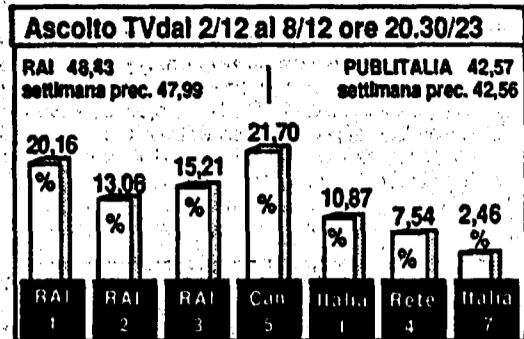

AUDITEL

Soltanto il campionato batte «Paperissima» E Raiuno resta ferma

Zuccherò, primo ospite-rock del Cremlino, il cui concerto è stato trasmesso in diretta domenica da Raidue alle 16.30, è stato seguito da 4,6 milioni di «fedelissimi»...

La fortunata trasmissione di Gianni Bisiach dal 17 dicembre approda la mattina anche su Raidue. Un esperimento di tre mesi che nasce tra le perplessità. Ma per Giampaolo Sodano è soprattutto conveniente.