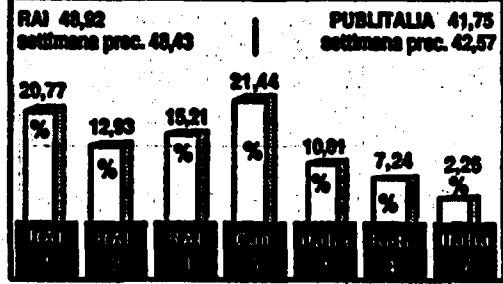

Ascolto TV dal 9/12 al 15/12 ore 20.30/23

AUDITEL

Raffa batte Boncompagni Pippo Baudo recupera un po' d'ascolto perduto

Fantastico si è ripreso dalle fatiche della lunga maratona televisiva...

RAIUNO ore 20.30 RAITRE ore 20.30

Obiettivo sulle città violente

Ultimo appuntamento con Serata 77, il settimanale di informazione e attualità...

Augias e il delitto Insalaco

Il caso insolito che questa sera ci propone Corrado Augias in Telefono giallo...

Francesco Guccini Lucio Dalla, Pino Daniele Ivano Fossati e Paolo Conte insieme sabato su Raiuno

Megaconcerto allo Studio 5 di Cinecittà, lo stesso dove il grande regista ha girato i suoi film più celebri

Tutti a cantare da Fellini

«La grande musica italiana in concerto»: Paolo Conte, Lucio Dalla, Pino Daniele, Ivano Fossati e Francesco Guccini...