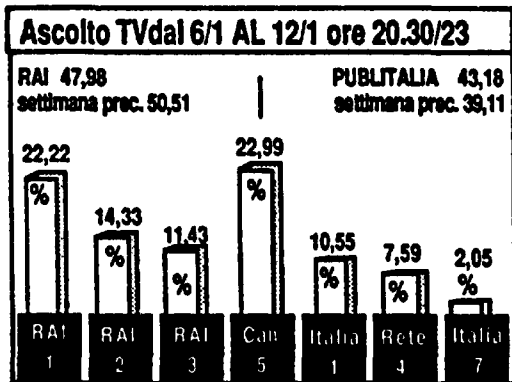

AUDITEL
«Twin Peaks» batte tutti
E fra Rai e Fininvest
si accorciano le distanze