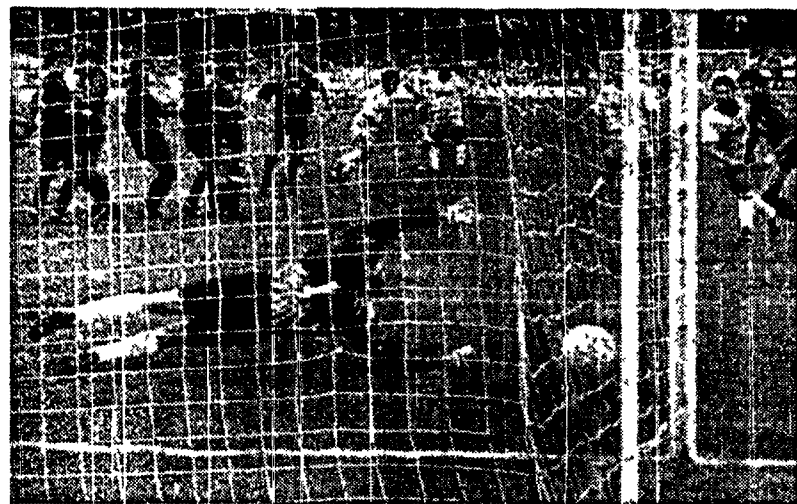

SERIE A CALCIO

Sfida della disperazione al Sant'Elia: la formazione sarda domina... Decisivo l'estro di Francescoli e il pieno recupero di Herrera e Fonseca

Il tiro di Pasculli, battuto su punizione concessa al Lecce, finisce sul palo della porta difesa dal cagliaritano Ielpo.

Sorpasso pericoloso

DAL NOSTRO INVIATO WALTER QUAGNELI

CAGLIARI. Ancora un doppio sigillo uruguayo per la festa del Cagliari che sorpassa il Lecce lasciandogli la scomoda quarta ultima posizione di classifica.

risollevato e ieri ha coronato la lunga rincorsa battendo il Lecce e superandolo in classifica. E oggi sarebbe salvo.

A tanta veemenza il Lecce ha cercato di resistere. Ma ce l'ha fatta solo per mezz'ora. Poi è arrivato il gol di Herrera e a inizio di ripresa il raddoppio di Francescoli Certo, i giocatori di Boniek lamentano il palo colpito da Pasculli su punizione (sull'1 a 0) e la traversa di Morello (sul 2 a 0), ma il Lecce ha sempre subito l'iniziativa dei padroni di casa.