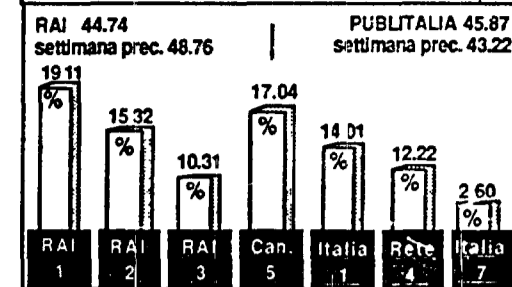

Ascolto TV dal 9 Dall' 5/6 ore 20.30/22.30

Francesco Cossiga principe degli ascolti della settimana

reli Rai unificate, è infatti primo nella top ten della settimana scorsa. L'intervista che ha lasciato il giorno dopo alla tv di Berlusconi, però, ha riscosso un po' meno successo.

Boncompagni Aggudicato a Berlusconi per tre anni

ROMA. La trattativa è stata lunga, ma alla fine Gianni Boncompagni ha detto sì alla Fininvest. Il suo ultimo impegno per la Rai riguarda l'ideazione delle scenografie per il Tg1, dopo di che sarà per tre anni al servizio della tv commerciale.

Sondaggio I programmi secondo «Topolino»

ROMA. A tre settimane dal lancio del concorso-referendum «La mia tivù» indetto dal settimanale Topolino hanno già espresso le loro preferenze centinaia di lettori del «giornalino» che hanno un età compresa fra i 6 e i 14 anni.

Table with 2 columns: Time slot and Program name. Includes programs like 'FIVE MILE CREEK', 'LA SIGNORA IN GIALLO', 'SARATOGA'.

Table with 2 columns: Time slot and Program name. Includes programs like 'CARTONI ANIMATI', 'KIM', 'SASSIE', 'LA CLINICA DELLA FORESTA NERA'.

Table with 2 columns: Time slot and Program name. Includes programs like 'DEB', 'TELEGIORNALE', 'VIDEOBOX '90', 'TGS - POMELO', 'DEB', 'CICLISMO', 'FOOTBALL AMERICANO'.

Table with 2 columns: Time slot and Program name. Includes programs like 'ANDREA CELESTE', 'CANNON', 'CARTONI ANIMATI', 'CANNON', 'LA NOTTE DELLA COMETA', 'COLPO GROSSO', 'EROTISSIMO'.

Table with 2 columns: Time slot and Program name. Includes programs like 'OOQI NEWS', 'ADDIO LADY', 'TV DONNA', 'AUTOSTOP PER IL CIELO', 'TMC NEWS', 'HO FATTO 1318 QUIZ', 'FESTA DI COMPLEANNO', 'STASERA NEWS', 'CHANDLER'.

Table with 2 columns: Time slot and Program name. Includes programs like 'I SOGNI NEL CASSETTO', 'AGGUATO NEL SOLE', 'SARATOGA', 'BANZAI', 'NON CI RESTA CHE PIANGERE'.

Table with 2 columns: Time slot and Program name. Includes programs like 'AGGUATO NEL SOLE', 'GENTE COMUNE', 'IL PRANZO È SERVITO', 'TRIS', 'O.K. IL PREZZO È GIUSTO', 'IL GIOCO DELLE COPPIE', 'AGENZIA MATRIMONIALE', 'TIAMO... PARLIAMONE', 'BIM BUM BAM', 'ROBINSON', 'IL GIOCO DEI 9', 'CANALE 5 NEWS', 'TRA MOGLIE E MARITO', 'SETTE PIÙ', 'IL TO DELLE VACANZE', 'I TRE MOSCHETTIERI', 'I MISTERI DELLA NOTTE', 'MAURIZIO COSTANZA SHOW', 'IL TO DELLE VACANZE', 'MARCUS WELBY M.D.'.

Table with 2 columns: Time slot and Program name. Includes programs like 'STUDIO APERTO', 'CIAO CIAO MATTINA', 'STUDIO APERTO', 'LA DONNA BIONICA', 'SULLE STRADE DELLA CALIFORNIA', 'T.J. HOOKER', 'HAPPY DAYS', 'CIAO CIAO', 'URKA', 'POLIZIOTTO A 4 ZAMPE', 'SIMON & SIMON', 'MAI DIRE SÌ', 'STUDIO APERTO', 'MAC GYVER', 'CARTONI ANIMATI', 'QUATTRO DELL'OCA SELVAGGIA', 'NORTHSTAR', 'STUDIO APERTO', 'KUNG FU', 'SAMURAI'.