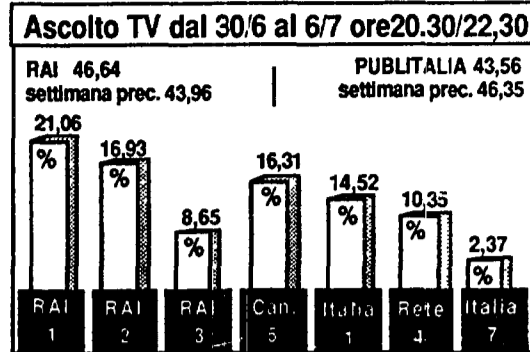

Alba magica

«Selvaggina» Ecco il neologismo coniato da Angelo Guglielmi, direttore di Raitre, espressamente per Alba Parietti...

GABRIELLA GALLOZZI

ROMA. La piscina, il nuovo e già ultrachioccolato varietà di Raitre, prenderà il via domani alle 20.30...

«Stasera mi butto» al primo posto per un pugno di telespettatori

Sembra scomparsa ma è solo nascosta. Dopo aver trascorso decine di mesi annidata nelle hit parade...

Parte domani la nuova serie I cosmetici del Cremlino A «Mixer nel mondo» le notizie che fanno estate