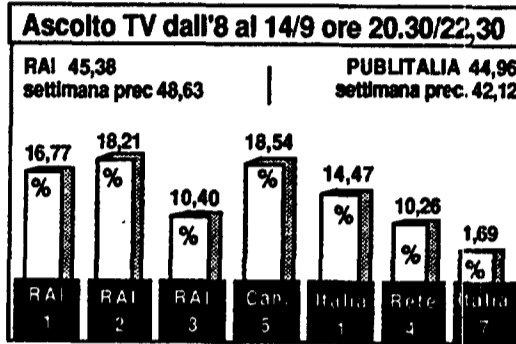

24 ORE

GUIDA RADIO & TV

Gianni Pasquarelli alla presentazione del Premio Italia annuncia «l'autoriforma»
«La Rai è rotta. L'aggiusto io»

Dal 18 al 29 settembre a Urbino e Pesaro si svolge il 43° «Premio Italia», dedicato quest'anno soprattutto ai rapporti con i paesi dell'Est...

Pippo Franco batte i Leoni e l'Europa

Settimana nera per gli ascolti di Raiuno: con il 16,77% di share la rete ha toccato uno dei minimi storici, calando di oltre cinque punti rispetto al 21,40% della settimana precedente...