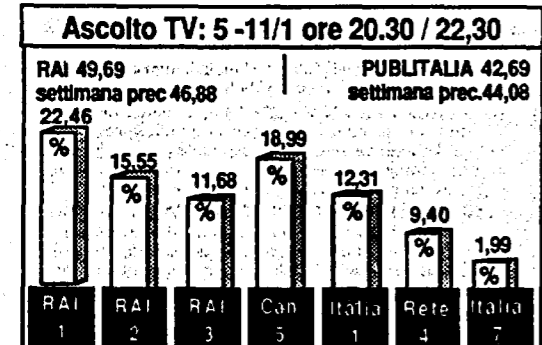

La Rai in rimonta grazie al varietà della Lotteria

Rai in rimonta questa settimana grazie soprattutto agli ascolti dell'ultima puntata di Fantastico, vista da 10 milioni 409mila persone, che ha conquistato il primo posto nella classifica dei programmi più visti.

Paperissima (8 milioni 189mila e 8 milioni 139mila spettatori). Dal quarto posto in poi: la Coppa del mondo di sci, Nati con la camicia, I fatti vostri, Crème caramel, il film Dirty dancing, Domenica in e Striscianotizia.

Grid of TV program listings for Raiuno, Raidue, Raitre, TMC, Odeon, Tele+, and Radio channels, including show titles and times.

24 ORE GUIDA RADIO & TV. 40° PARALLELO A SUD E A NORD (Raiuno, 15.30). E' vero che Gorizia è la prima provincia d'Italia per la qualità della vita... DETTO TRA NOI (Raidue, 15.50). Continua a giocare con la cronaca nera Piero Vigorelli... DIogene (Raidue, 17). Sicurezza degli impianti elettrici e la nuova normativa a riguardo che entrerà in vigore nel marzo '93... LA ROMANA (Retequattro, 20.30). Secondo e ultimo episodio dell'opera di Moravia messa in miniserie da Giuseppe Patroni Griffi... PARTE CIVILE (Raitre, 20.30). Il caso di Renate Rauch, giovanissima prostituta accoltellata a Bolzano... PAPERISSIMA (Canale 5, 20.40). Seconda superscopia di errori da quelli tratti dalla lavorazione di "Piazza di Spagna"... I SIMPSON (Canale 5, 22.30). La volta che vedrete Margie verde di gelosia... C'ERA UNA VOLTA FLUFF (Raitre, 24). Tema: il sesso al silicone. Le rivelazioni sui presunti seni rifatti saranno commentate da Gianni Ippoliti e dai suoi ospiti... IL BARBIERE DI SIVIGLIA (Radiodue, 20.30). In diretta dal Teatro dell'Opera di Roma, "Il barbiere" che apre il bicentenario rossiniano... SENILITÀ (Radiodue, 15). Primo appuntamento della lettura a più voci del romanzo di Svevo, Virginio Gazzolo... (Roberta Chiti)