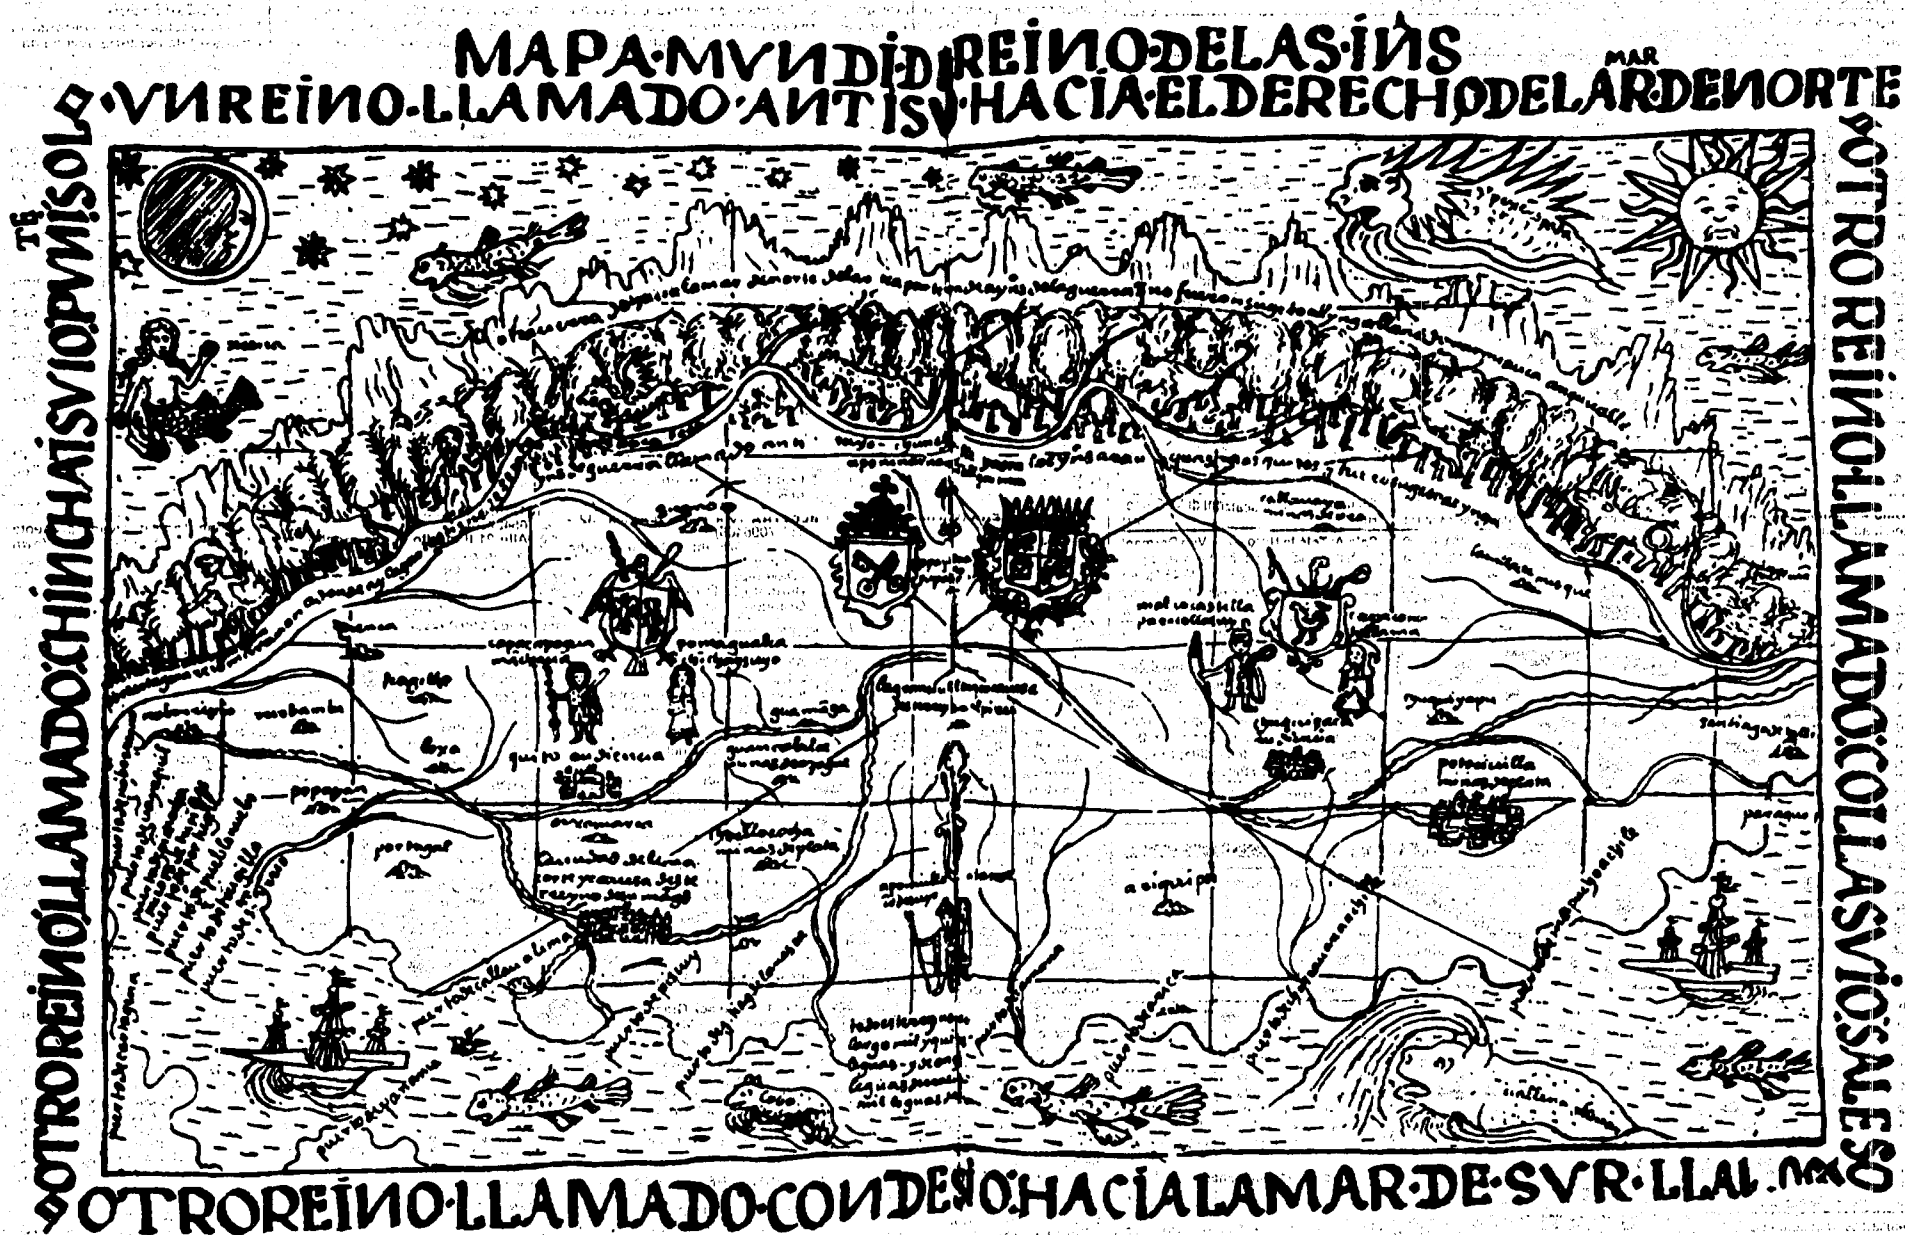

a 500
anni dalla
scoperta del
nuovo mondo

un
viaggio
in terra
americana
sulle orme di
cristoforo colombo
hernán cortez
e francisco pizarro

**la vera storia, le genti e i luoghi del messico,
del guatemala, di panama, della colombia e del perù**

PARTENZA IL 23 MAGGIO 1992 DA MILANO E ROMA

le visite ai paesi, gli incontri con le comunità autoctone, i dialoghi con gli storici e gli antropologi

L'ITINERARIO

ITALIA / CITTÀ DEL MESSICO - TUXTLA GUTIÉRREZ
SAN CRISTÓBAL - ATILÁN - CHICHICASTENANGO
ANTIGUA - CITTÀ DEL GUATEMALA - CITTÀ DI
PANAMA - SAN BLAS - CARTAGENA - BOGOTÁ
LIMA - CAJAMARCA - CICLAYO
LIMA - CUZCO - LIMA - LIMA / ITALIA

DURATA 29 GIORNI (28 NOTTI)
VOLO INTERCONTINENTALE KLM
QUOTA DI PARTECIPAZIONE
lire 6.870.000
supplemento partenza da Roma
lire 100.000
(MINIMO 30 PARTECIPANTI)

COLLABORANO ALL'INIZIATIVA

KLM

REALI LINEE AEREE OLANDESI