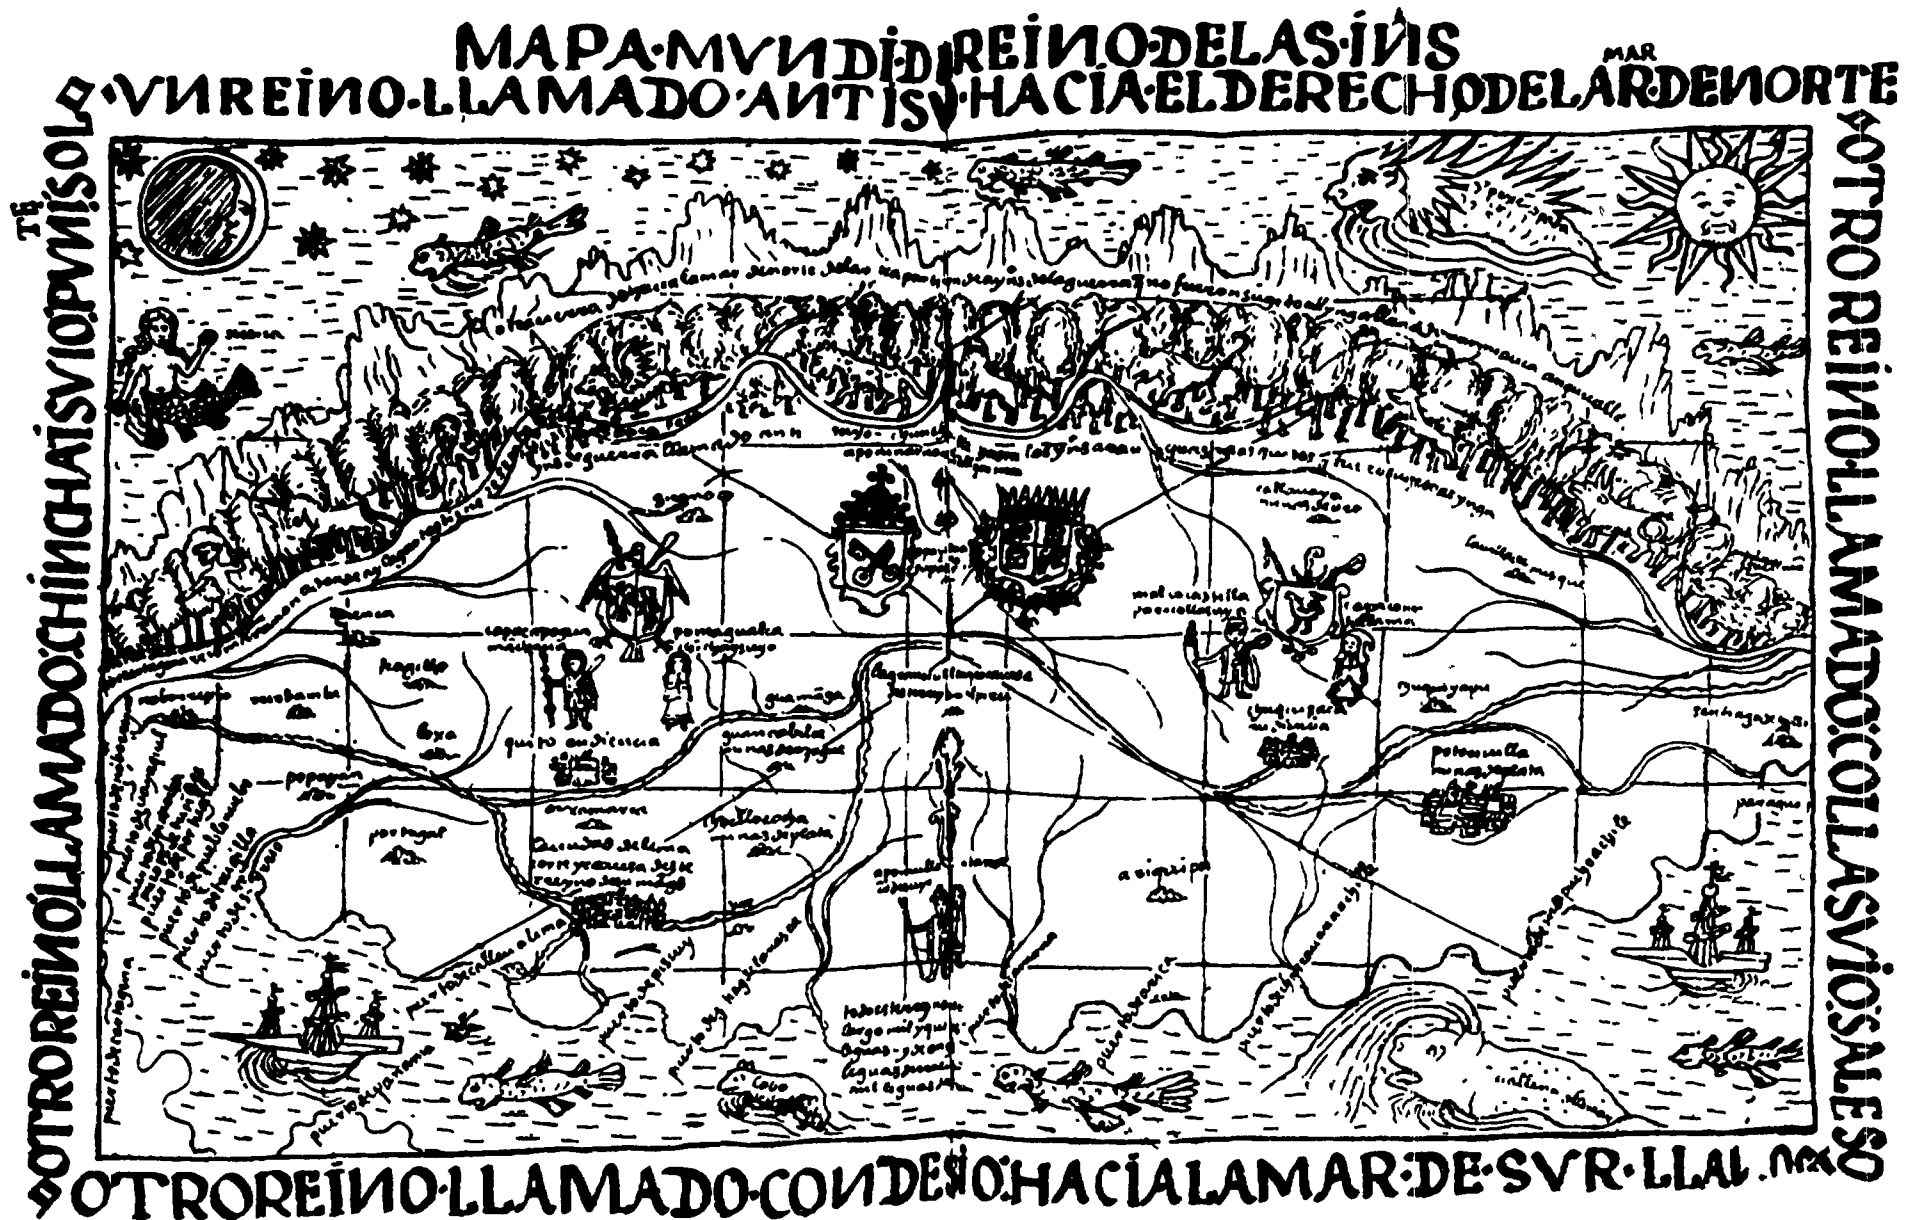

a 500
anni dalla
scoperta del
nuovo mondo

un
viaggio
in terra
americana
sulle orme di
cristoforo colombo
hernán cortez
e francisco pizarro

la vera storia, le genti e i luoghi del messico,
del guatemala, di panama, della colombia e del perù

PARTENZA IL 23 MAGGIO 1992 DA MILANO E ROMA

le visite ai paesi, gli incontri con le comunità autoctone, i dialoghi con gli storici e gli antropologi

L'ITINERARIO

ITALIA / CITTÀ DEL MESSICO - TUXTLA GUTIÉRREZ
SAN CRISTÓBAL - ATILÁN - CHICHICASTENANGO
ANTIGUA - CITTÀ DEL GUATEMALA - CITTÀ DI
PANAMA - SAN BLAS - CARTAGENA - BOGOTÁ
LIMA - CAJAMARCA - CICLAYO
LIMA - CUZCO - LIMA - LIMA / ITALIA

DURATA 29 GIORNI (28 NOTTI)
VOLO INTERCONTINENTALE KLM
QUOTA DI PARTECIPAZIONE
lire 6.870.000
supplemento partenza da Roma
lire 100.000
(MINIMO 30 PARTECIPANTI)

COLLABORANO ALL'INIZIATIVA

KLM

REALI LINEE AEREE OLANDESI