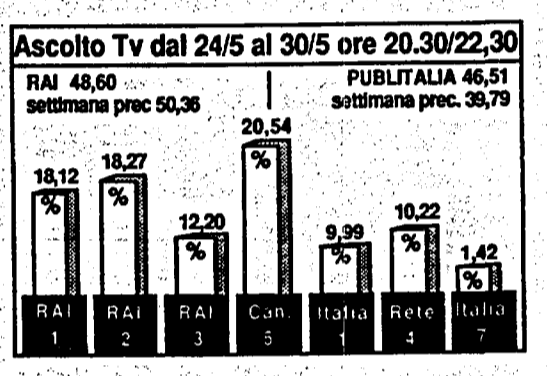

Lo «speciale» su Falcone il programma più visto

Giovanni Falcone

Mentre due programmi d'informazione (lo speciale del Tg1 su Falcone e l'ultima «Samarcaanda» entrano nella classifica dei «top ten», i dieci programmi più seguiti della settimana, Canale 5 canta vittoria: è stata la rete più vista nel mese di maggio.